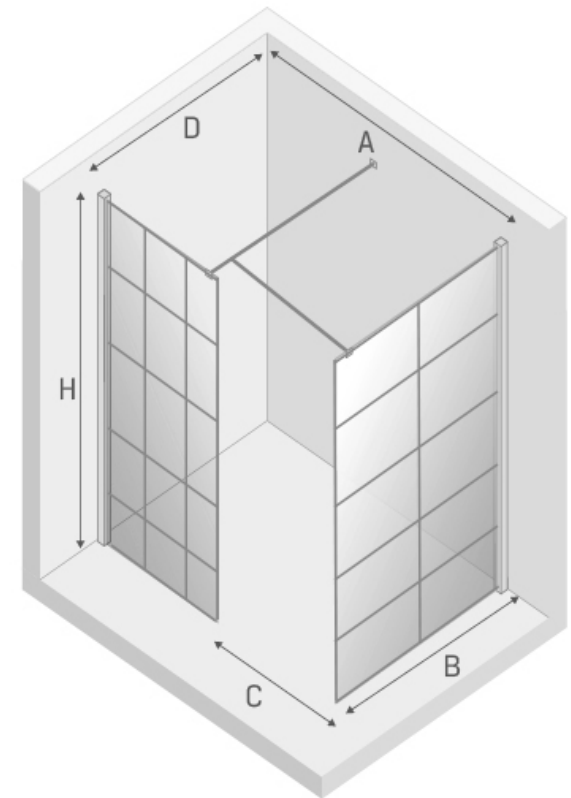

Mõõtude tabel

Kood	Suurus	Klaas	A	B	C	D	H
EXK-0110	140x90x200	kirgas 8mm Active Shield	139-140,5	87,5-89	50	max 120	200
EXK-0111	140x100x200	kirgas 8mm Active Shield	139-140,5	97,5-99	50	max 120	200
EXK-0112	140x120x200	kirgas 8mm Active Shield	139-140,5	117,5-119	50	max 120	200
EXK-0113	150x90x200	kirgas 8mm Active Shield	149-150,5	87,5-89	50	max 120	200
EXK-0114	150x100x200	kirgas 8mm Active Shield	149-150,5	97,5-99	50	max 120	200
EXK-0115	150x120x200	kirgas 8mm Active Shield	149-150,5	117,5-119	50	max 120	200
EXK-0116	170x90x200	kirgas 8mm Active Shield	169-170,5	87,5-89	50	max 120	200
EXK-0117	170x100x200	kirgas 8mm Active Shield	169-170,5	97,5-99	50	max 120	200

Mõõtude tabel