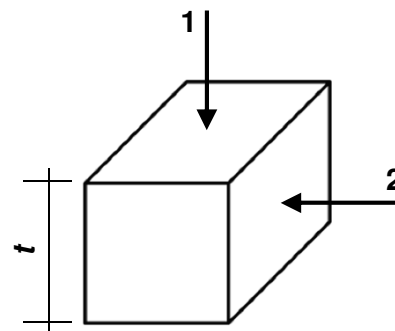

(3) Tootja poolt ettenähtud ehitustoote kavandatud kasutusotstarve või otstarbed:

kõnni- ja sõiduteede sillutamiseks sees ja väljas liivapadjale vabalt paigaldatuna ja/või mördiga kinnitatuna

(6) Ehitustoote toimivuse püsivuse hindamise ja kontrollimise süsteem:

Süsteem 4

(9) Deklareeritud toimivus:

Kuju ja mõõtmed

Pikkus:	mm	200	-
Laius:	mm	100	-
Paksus (t):	mm	52	-
Tolerants:	klass	R1	
Püsivus:	klass	FP100	
Paindetugevus 1:	klass	T4	
Paindetugevus 2:	klass	NPD	
Kulumiskindlus:	klass	A3	
Libastumis/libisemiskindlus:	klass	U3	
Tuletundlikkus:	klass	A _{1FL}	
Käitumine välistules:	klass	B _{ROOF}	
Soojuseriijuhtivus:	W/m·K	NPD	
Happekindlus:	klass	C	
Ohtlike ainete sisaldus:	-	NPD	