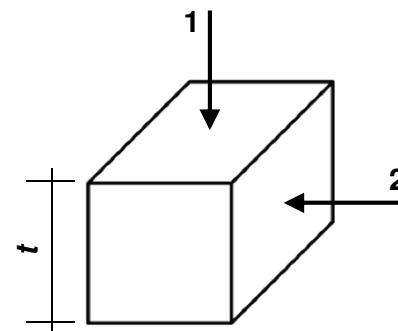

### Kuju ja mõõtmed

Pikkus:	mm	200	-
Laius:	mm	100	-
Paksus (t):	mm	52	-
Tolerants:	klass	R1	
Püsivus:	klass	FP100	
Paindetugevus 1:	klass	T4	
Paindetugevus 2:	klass	NPD	
Kulumiskindlus:	klass	A3	
Libastumis/libisemiskindlus:	klass	U3	
Tuletundlikkus:	klass	A <sub>1FL</sub>	
Käitumine välistules:	klass	B <sub>ROOF</sub>	
Soojuseri juhtivus:	W/m·K	NPD	
Happekindlus:	klass	C	
Ohtlike ainete sisaldus:	-	NPD	