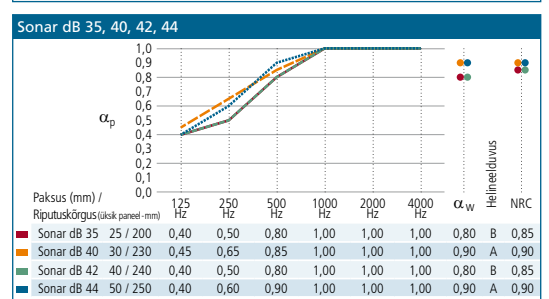

Sonar dB 35 / Sonar dB 40, 42, 44

A24, D, E15, E24   A24, D, E15, E24

Rockfoni sari dB pakub ainulaadset kombinatsiooni võrratust ruumidevahelisest heliisolatsioonist ning suurepärasest helisummutusest kohtade jaoks, kus konfidentsiaalsus ja akustiline mugavus on äärmiselt tähtsad.

- **dB 35** – tänu madalale kaalule (3,5 kg/m²) ja õhukesele läbimõõdule (25 mm) lihtne paigaldada
- **dB 40** – tänu madalale kaalule (5,0 kg/m²) ja õhukesele läbimõõdule (30 mm) väga lihtne paigaldada
- **dB 42** – kihiline konstruktsioon, mis tagab heliisolatsiooni ja -summutuse tugeva kombinatsiooni
- **dB 44** – väga tugev tõhusa heliisolatsiooni (44 dB) ja parima helineelduvusklassi (A) tasemel summutuse kombinatsioon