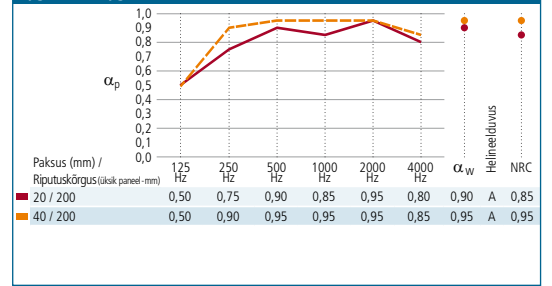

Hygienic & Hygienic Plus