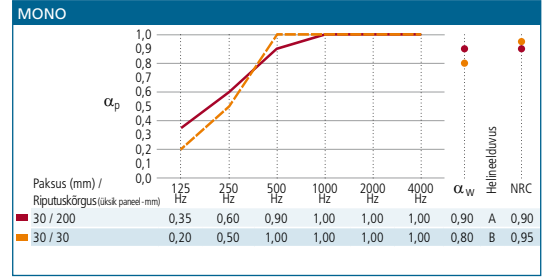

MONOLIITNE LAGI

Mono

Rockfon MonoAcoustic on väga tõhus ning esteetiliselt meeldiv üleminekuvuukideta akustiline lae- ja seinavooderdussüsteem.

- Sarja MonoAcoustic tooteid saab riputada, aga ka otse lakke ja seintele kinnitada.
- Kõik ühenduskohad täidetakse, lihvitakse ja krohvatakse ühtse pinna moodustamiseks.
- Saadaval standardse valgena ning soovi korral erivärvides.
- Mono paigaldavad volitatud Rockfon Mono paigaldajad.