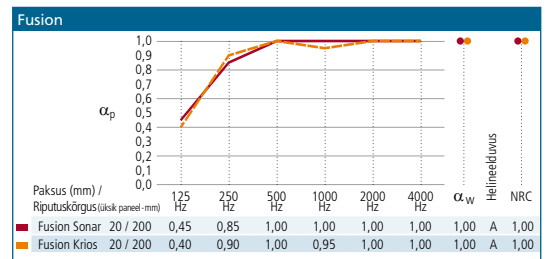

DISAIN LAGI

Fusion

Sarja Fusion puhul on oluline roll joontel. Pikad sirged jooned rõhutavad ruumi möõtmeid. Jooned moodustavad kitsad alumiiniumdetailid, mis kas jäetakse nähtavale või peidetakse paneelide vahele. Sarja Fusion tooted on saadaval nii klassikalise sileda (Fusion Sonar) kui ka mati sileda pinnaga (Fusion Krios).