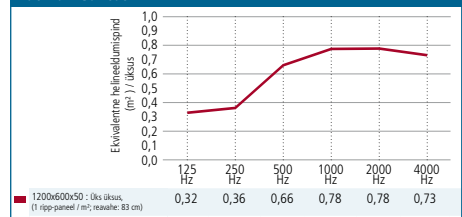

Rockfon Contour