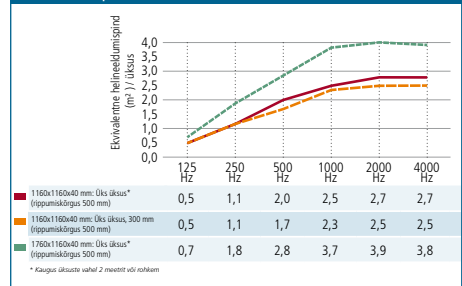

Rockfon Eclipse