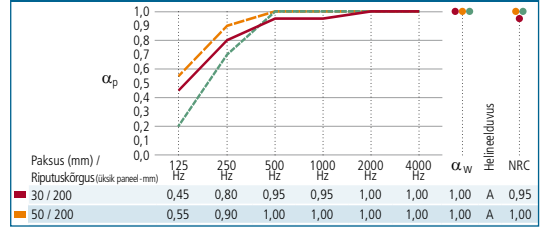

Industrial Opal, Industrial Black & Industrial Nature