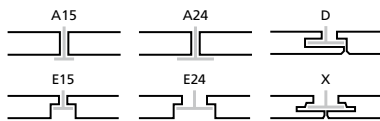

Rockfon Color-all™

Inspireerivate värvidega paneelide valik mis tahes sisekujunduse teema täiustamiseks.

- Muutke ruumi üldilmet ja atmosfääri erakordsel viisil.
- Saadaval on 34 standardvärv ja lai serva- ja mõõtmevalik.
- Ühendab endas väga tõhusa helineelavuse ($\alpha_w = 0,95-1,00$) kõrge tulekindlastaseme (A1 ja A2-s1,d0).