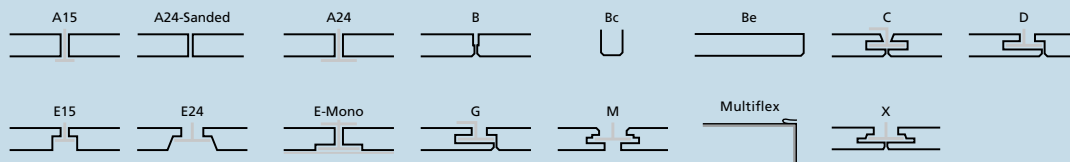

* Vähimast saadaolevast lausest suurima pikkuseni

** α_w ja helineelduvust mõõdetakse 200 mm konstruktsiooni kõrgusel, kui ei ole teisiti märgitud.

*** $D_{n,f,w}$ väärtust mõõdetakse laboris kooskõlas ISO 10848-2 nõuetega. Konstruktsiooni kogu helisolatsioon on suurem, kui on näidatud, näiteks vaheseinad, laetüüp (nt materjal, paneelide mõõtmed ja servade tüüp), läbilõiked ning ühendused.

**** Ripp-paneelide ja saarte heliandmeid väljendatakse ekvivalentse helineeldumispinnana (m^2) ühe üksuse kohta ning andmed sõltuvad üksuste vahekaugusest.