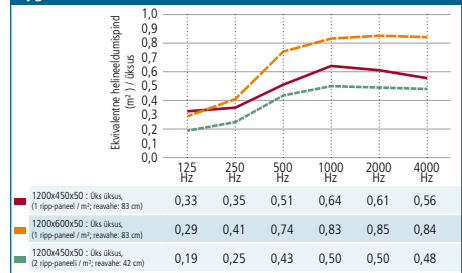

Hygienic Baffle

Rockfon Contour