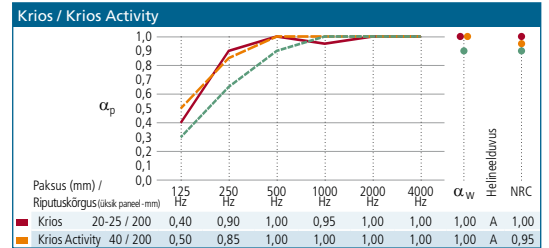

MONOLIITNE LAGI

Mono

Rockfon MonoAcoustic on väga tõhus ning esteetiliselt meeldiv üleminekuvuukideta akustiline lae- ja seinavooderdussüsteem.

- Sarja MonoAcoustic tooteid saab riputada, aga ka otse lakke ja seintele kinnitada.
- Kõik ühenduskohad täidetakse, lihvitakse ja krohvatakse ühtse pinna moodustamiseks.
- Saadaval standardse valgena ning soovi korral erivärvides.
- Mono paigaldavad volitatud Rockfon Mono paigaldajad.

DISAIN LAED

Sonar

Tänu laiale serva- ja möötmevalikule on disainivõimalused peaaegu lõputud ning seda tugevatele tehnilistele omadustele järeleandmisi tegemata. Rockfoni sarja Sonar toodetel on klassikaline sile pind ning tootevalik hõlmab järgmist:

- Sonar – suurim serva- ja möötmevalik
- Sonar Activity – kui kõne arusaadavus on kriitilise tähtsusega ning müratase on kõrge
- Sonar Bas – kombineerides heli peegeldavate pindadega olenevalt servadest, möötmetest ja paksusest saab sarja Sonar tooteid paigaldada süsteemide B, C, D, G, X ja SY15, SY24, SY24 XL abil, aga ka otse lakke liimida. Pinda saab lihtsalt puhastada niiske lapiga.

Krios

Rockfoni sarja Krios toodetel on matt sile pind. Tänu laiale serva- ja möötmevalikule on disainivõimalusi palju ning unustatud ei ole ka tugevaid tehnilisi omadusi. Tootevalik hõlmab järgmist:

- Krios – lai serva- ja möötmevalik
- Krios Activity – kui on tarvis suuremat summutust ning süsteemi otse lakke paigaldamist, säilitades helineelavusklassi A

Krios dB 35 / Krios dB 40, 42, 44

A24, E15, E24   A24, D, E15, E24

Sonar dB 35 / Sonar dB 40, 42, 44

A24, D, E15, E24   A24, D, E15, E24