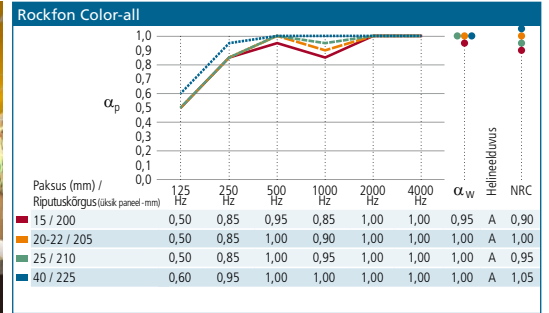

Rockfon Color-all™

Inspireerivate värvidega paneelide valik mis tahes sisekujunduse teema täiustamiseks.

- Muutke ruumi üldilmet ja atmosfääri erakordsel viisil.
- Saadaval on 34 standardvärv ja lai serva- ja mõõtmevalik.
- Ühendab endas väga tõhusa helineelavuse ($\alpha_w = 0,95-1,00$) kõrge tulekindlastaseme (A1 ja A2-s1,d0).