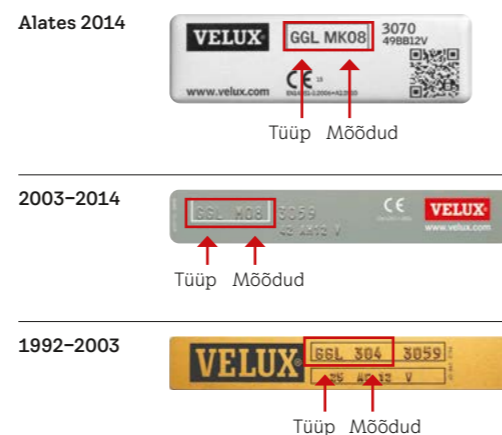

5 lihtsat sammu, kuidas tellida uut VELUX kardinat või aknakatet

1. **1**

   Leia oma akna mudel ja suurus

   Akna mudel ja suurus asuvad andmeplaadil aknaraami ülaosas.

   Alloleval joonisel on näidatud andmeplaadi asukoht.
2. **2**

   Vali kardina või aknakatte tüüp

   Valikus on pimendavad, valgust reguleerivad ja kuumuskaitsega sobivad kardinat ja aknakatted.

   Vaata lk 18
3. **3**

   Vali kardina juhtimisviis

   Vali sõltuvalt katuseakna asukohast ja tüübist sobivaim juhtimisviis – käsitsi, elektriliselt või päikeseenergia juhitav kardin.
4. **4**

   Vali värv

   Igal värvitoonil on oma värvikood, mille leiad väljavalitud kardina lehelt.

   NB! Kardina värvitoon võib erineda ekraanil/paberil olevast värvitoonist.
5. **5**

   Esita tellimus

   Telli aadressilt www.veluxshop.ee või võta ühendust meie edasimüüja või klienditeenindusega.