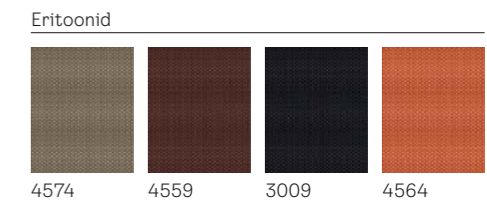

! Pea meeles: nagu kõigi kangaste puhul, võib valmiskardinate ja näidiste vahel esineda toonierinevusi.

Pimenduskind

Täisväärtuslik uni – nii päeval kui öösel. Ideaalne magamistuppa.

- Blokeerib kogu valguse
- Saadaval valgete või harjatud alumiiniumist külgsiinidega
- Saadaval käsitsi, elektriliselt või päikeseenergia juhitavana. Ühildub VELUX ACTIVE süsteemiga.

- Kiire ja lihtne paigaldus VELUX katuseakendele
- OEKO-TEX® Standard 100 sertifitseeritud (1076-184 DTI) – ei sisalda kahjulikke aineid
- Lastele ohutu nõõrideta disain

Akna suurus

	Värv	Akna suurus												
		CK02 C02	CK04 C04	FK04 F04	FK06 F06	FK08 F08	MK04 M04	MK06 M06	MK08 M08	MK10 M10	PK06 P06	PK08 P08	SK06 S06	SK08 S08
Rokas vadiba, RHZ ar äkkiem	Standard	52,-	52,-	60,-	60,-	60,-	65,-	65,-	65,-	65,-	71,-	71,-	84,-	84,-
Käsitsi juhitud, DKL	Standard	82,-	89,-	96,-	104,-	108,-	100,-	108,-	116,-	130,-	119,-	130,-	135,-	140,-
	Eritoon	100,-	107,-	114,-	122,-	126,-	118,-	126,-	134,-	148,-	137,-	148,-	153,-	158,-
Elektriliselt juhitud, DML	Standard	178,-	185,-	192,-	200,-	204,-	196,-	204,-	212,-	226,-	215,-	226,-	231,-	236,-
	Eritoon	196,-	203,-	210,-	218,-	222,-	214,-	222,-	230,-	244,-	233,-	244,-	249,-	254,-
Päikeseenergia juhitud, DSL	Standard	190,-	197,-	204,-	212,-	216,-	208,-	216,-	224,-	238,-	227,-	238,-	243,-	248,-
	Eritoon	208,-	215,-	222,-	230,-	234,-	226,-	234,-	242,-	256,-	245,-	256,-	261,-	266,-

OSTA KOMPLEKT: Pimenduskind + päikesevari ja saa 10% soodustust

ROZ (MHL + RHZ)	RHZ Värv	99,-	99,-	114,-	114,-	114,-	123,-	123,-	123,-	123,-	135,-	135,-	159,-	159,-
DOP (MHL + DKL)	Standard	126,-	132,-	147,-	154,-	158,-	155,-	162,-	169,-	182,-	178,-	188,-	205,-	210,-

Kui sul on käsitsi avatav aken, kuid soovid sellele paigaldada elektrilise kardina, siis on vaja osta täiendav juhtimissüsteem KUX 110. Vaata hind lk 53

Hinnad sisaldavad käibemaksu.

Osta internetist! www.veluxshop.ee