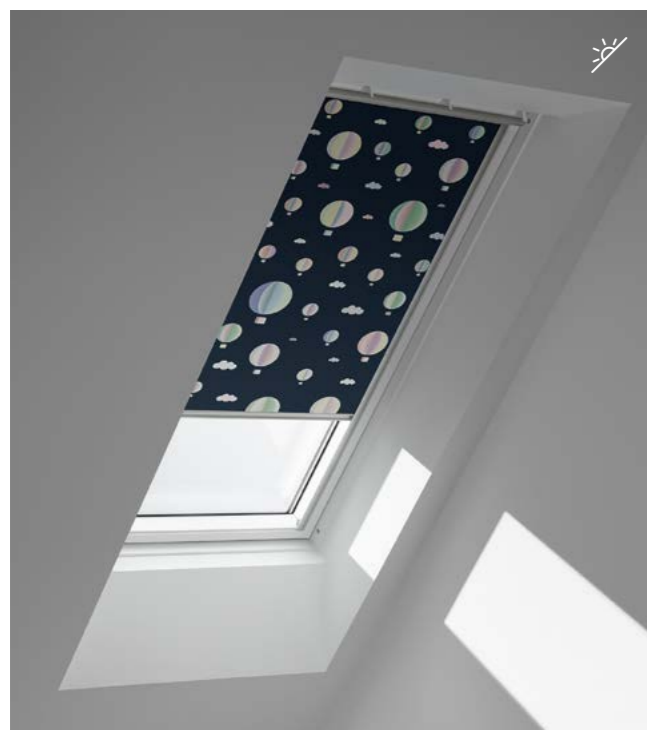

Lastekollektsioon

Parimad lastetoad on valgusküllased ja õhurikkad ning täis inspiratsiooni mängulisteks seiklusteks. VELUX lastekollektsioon on hõlmab endas erinevaid disainilahendusi, mis muudavad ruumi täiesti pimedaks päraatõunase uinaku või hea ööune jaoks.

Külgsiinid

Alumiinium

Valge

Pimenduskardin

- Pimendab ruumi täielikult
- Saadaval valgete või harjatud alumiiniumist külgsiinidega

Duokardin

- Voldikkardin hajutab pehmet päevavalgust ja pimenduskardin pimendab toa
- Saadaval valgete või harjatud alumiiniumist külgsiinidega
- Ülemise lastekollektsiooni pimenduskardina tooni saab valida, alumine voldikkardin on alati valge (1016)

- Kiire ja lihtne paigaldus VELUX katuseakendele
- OEKO-TEX® Standard 100 sertifitseeritud (1076-184 DTI) – ei sisalda kahjulikke aineid
- Lastele ohutu nõõrideta disain

Akna suurus

Tüüp	CK02 C02	CK04 C04	FK04 F04	FK06 F06	FK08 F08	MK04 M04	MK06 M06	MK08 M08	MK10 M10	PK06 P06	PK08 P08	SK06 S06	SK08 S08
Pimenduskardin, DKL	100,-	107,-	114,-	122,-	126,-	118,-	126,-	134,-	148,-	137,-	148,-	153,-	158,-
Duokardin, DFD	125,-	133,-	143,-	153,-	158,-	149,-	158,-	168,-	186,-	172,-	186,-	194,-	201,-

Hinnad sisaldavad käibemaksu.

Osta internetist! www.veluxshop.ee