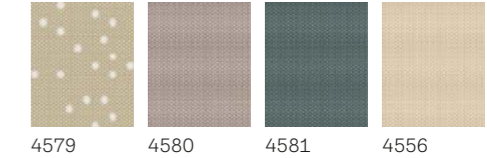

! Pea meeles: nagu kõigi kangaste puhul, võib valmiskardinate ja näidiste vahel esineda toonierinevusi.

Pimenduskind

Täisväärtuslik uni – nii päeval kui öösel. Ideaalne magamistuppa.

- Blokeerib kogu valguse
- Saadaval valgete või harjatud alumiiniumist külgsiinidega
- Saadaval käsitsi, elektriliselt või päikeseenergia juhitavana. Ühildub VELUX ACTIVE süsteemiga.

- Kiire ja lihtne paigaldus VELUX katuseakendele
- OEKO-TEX® Standard 100 sertifitseeritud (1076-184 DTI) – ei sisalda kahjulikke aineid
- Lastele ohutu nõõrideta disain

Akna suurus

	Värv	Akna suurus												
		CK02 C02	CK04 C04	FK04 F04	FK06 F06	FK08 F08	MK04 M04	MK06 M06	MK08 M08	MK10 M10	PK06 P06	PK08 P08	SK06 S06	SK08 S08
Rokas vadiba, RHZ ar äkkiem	Standard	52,-	52,-	60,-	60,-	60,-	65,-	65,-	65,-	65,-	71,-	71,-	84,-	84,-
Käsitsi juhitud, DKL	Standard	82,-	89,-	96,-	104,-	108,-	100,-	108,-	116,-	130,-	119,-	130,-	135,-	140,-
	Eritoon	100,-	107,-	114,-	122,-	126,-	118,-	126,-	134,-	148,-	137,-	148,-	153,-	158,-
Elektriliselt juhitud, DML	Standard	178,-	185,-	192,-	200,-	204,-	196,-	204,-	212,-	226,-	215,-	226,-	231,-	236,-
	Eritoon	196,-	203,-	210,-	218,-	222,-	214,-	222,-	230,-	244,-	233,-	244,-	249,-	254,-
Päikeseenergia juhitud, DSL	Standard	190,-	197,-	204,-	212,-	216,-	208,-	216,-	224,-	238,-	227,-	238,-	243,-	248,-
	Eritoon	208,-	215,-	222,-	230,-	234,-	226,-	234,-	242,-	256,-	245,-	256,-	261,-	266,-

OSTA KOMPLEKT: Pimenduskind + päikesevari ja saa 10% soodustust

ROZ (MHL + RHZ)	RHZ Värv	99,-	99,-	114,-	114,-	114,-	123,-	123,-	123,-	123,-	135,-	135,-	159,-	159,-
DOP (MHL + DKL)	Standard	126,-	132,-	147,-	154,-	158,-	155,-	162,-	169,-	182,-	178,-	188,-	205,-	210,-

Kui sul on käsitsi avatav aken, kuid soovid sellele paigaldada elektrilise kardina, siis on vaja osta täiendav juhtimissüsteem KUX 110. Vaata hind lk 53

Hinnad sisaldavad käibemaksu.

Osta internetist! www.veluxshop.ee