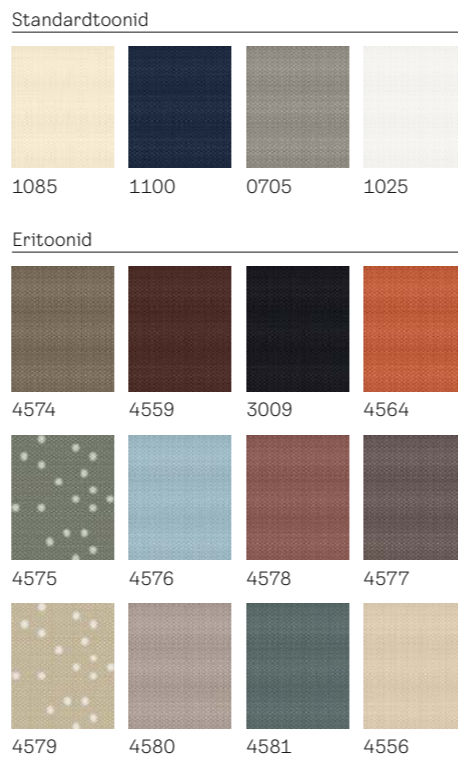

Kombineeri välise päikesevarju või turvarulooga, et kaitsta ruumi ülekuumenemise eest.
Vaata lk 24

Duokardin

VELUX duokardin on komplekt kahest kardinast: voldikkardin hajutab pehmelt päeva valgust ja pimenduskardin pimendab toa. Sobib just sellistesse tubadesse, kus kardinat kasutatakse päeva jooksul mitmeid kordi.

- Kiire ja lihtne paigaldus VELUX katuseakendele
- OEKO-TEX® Standard 100 sertifitseeritud (1076-184 DTI) – ei sisalda kahjulikke aineid
- Lastele ohutu nõõrideta disain

- Kaks võimalust valguse juhtimiseks ühes lahenduses – pimenda ruum täielikult või pehmenda sissetulevat valgust
- Ülemise pimenduskardina tooni saab valida, alumine voldikkardin on alati valge (1016)
- Saadaval valgete või harjatud alumiiniumist külgsiinidega

	Värv	Akna suurus													
		CK02 C02	CK04 C04	FK04 F04	FK06 F06	FK08 F08	MK04 M04	MK06 M06	MK08 M08	MK10 M10	PK06 P06	PK08 P08	SK06 S06	SK08 S08	
Käsi juhitav, DFD	Standard	107,-	115,-	125,-	135,-	140,-	131,-	140,-	150,-	168,-	154,-	168,-	176,-	183,-	
	Eritoon	125,-	133,-	143,-	153,-	158,-	149,-	158,-	168,-	186,-	172,-	186,-	194,-	201,-	

Hinnad sisaldavad käibemaksu.

Osta internetist!
www.veluxshop.ee

COLOUR BY YOU!

Colour by You kolleksioon võimaldab sul valida just sellist värvitooni kardinad, mis sobivad sinu toa stiili ja personaalse maitsega. Tuhanded värvid, mille hulgast valida, et muuta oma katuseaken isikupäraseks. Saa inspiratsiooni ja tutvu värvivalikuga aadressil www.veluxshop.ee/tooted/velux-kardinad/colour-by-you

Colour by You kolleksiooni värvitoone saab valida rulookardinatele, pimenduskardinatele ja duokardinatele. Saadaval valgete või harjatud alumiiniumist külgsiinidega.