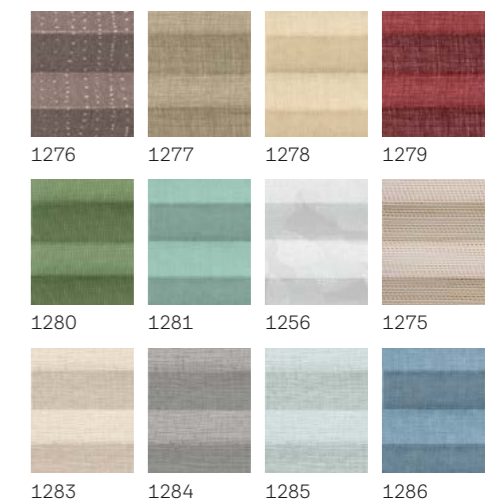

Standardtoonid

Eritoonid