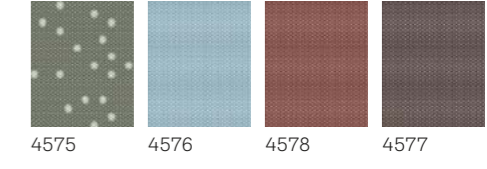

! Pea meeles: nagu kõigi kangaste puhul, võib valmiskardinate ja näidiste vahel esineda toonierinevusi.

Pimenduskind

Täisväärtuslik uni – nii päeval kui öösel. Ideaalne magamistuppa.

- Blokeerib kogu valguse
- Saadaval valgete või harjatud alumiiniumist külgsiinidega
- Saadaval käsitsi, elektriliselt või päikeseenergia juhitavana. Ühildub VELUX ACTIVE süsteemiga.

- Kiire ja lihtne paigaldus VELUX katuseakendele
- OEKO-TEX® Standard 100 sertifitseeritud (1076-184 DTI) – ei sisalda kahjulikke aineid
- Lastele ohutu nõõrideta disain

Akna suurus

	Värv	Akna suurus												
		CK02 C02	CK04 C04	FK04 F04	FK06 F06	FK08 F08	MK04 M04	MK06 M06	MK08 M08	MK10 M10	PK06 P06	PK08 P08	SK06 S06	SK08 S08
Rokas vadiba, RHZ ar äkkiem	Standard	52,-	52,-	60,-	60,-	60,-	65,-	65,-	65,-	65,-	71,-	71,-	84,-	84,-
Käsitsi juhitud, DKL	Standard	82,-	89,-	96,-	104,-	108,-	100,-	108,-	116,-	130,-	119,-	130,-	135,-	140,-
	Eritoon	100,-	107,-	114,-	122,-	126,-	118,-	126,-	134,-	148,-	137,-	148,-	153,-	158,-
Elektriliselt juhitud, DML	Standard	178,-	185,-	192,-	200,-	204,-	196,-	204,-	212,-	226,-	215,-	226,-	231,-	236,-
	Eritoon	196,-	203,-	210,-	218,-	222,-	214,-	222,-	230,-	244,-	233,-	244,-	249,-	254,-
Päikeseenergia juhitud, DSL	Standard	190,-	197,-	204,-	212,-	216,-	208,-	216,-	224,-	238,-	227,-	238,-	243,-	248,-
	Eritoon	208,-	215,-	222,-	230,-	234,-	226,-	234,-	242,-	256,-	245,-	256,-	261,-	266,-

OSTA KOMPLEKT: Pimenduskind + päikesevari ja saa 10% soodustust

ROZ (MHL + RHZ)	RHZ Värv	99,-	99,-	114,-	114,-	114,-	123,-	123,-	123,-	123,-	135,-	135,-	159,-	159,-
DOP (MHL + DKL)	Standard	126,-	132,-	147,-	154,-	158,-	155,-	162,-	169,-	182,-	178,-	188,-	205,-	210,-

Kui sul on käsitsi avatav aken, kuid soovid sellele paigaldada elektrilise kardina, siis on vaja osta täiendav juhtimissüsteem KUX 110. Vaata hind lk 53

Hinnad sisaldavad käibemaksu.

Osta internetist! www.veluxshop.ee