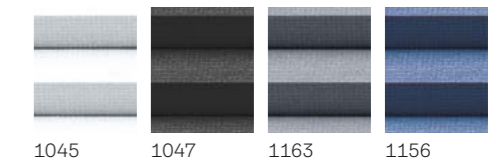

Standardtoonid