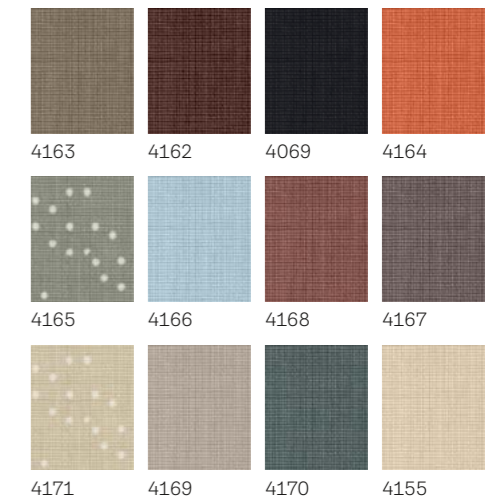

Pea meeles: nagu kõigi kangaste puhul, võib valmiskardinate ja näidiste vahel esineda toonierinevusi.

Rulookardin

Valgust reguleeriv, lihtne ja paindlik kasutada. Sobib suurepäraselt elutuppa.

- Pehmendab sissetulevat valgust ja tagab privaatsuse
- Saadaval valgete või harjatud alumiiniumist külgsiinidega
- Saadaval käsitsi, elektriliselt või päikeseenergia juhitavana. Ühildub VELUX ACTIVE süsteemiga.

Külgsiinid

- Kiire ja lihtne paigaldus VELUX katuseakendele
- OEKO-TEX® Standard 100 sertifitseeritud (1076-184 DTI) – ei sisalda kahjulikke aineid
- Lastele ohutu nõõrideta disain

Akna suurus

	Värv	Akna suurus												
		CK02 C02	CK04 C04	FK04 F04	FK06 F06	FK08 F08	MK04 M04	MK06 M06	MK08 M08	MK10 M10	PK06 P06	PK08 P08	SK06 S06	SK08 S08
Käsitsi juhitav, RFL	Standard	82,-	89,-	96,-	104,-	108,-	100,-	108,-	116,-	130,-	119,-	130,-	135,-	140,-
	Eritoon	100,-	107,-	114,-	122,-	126,-	118,-	126,-	134,-	148,-	137,-	148,-	153,-	158,-
Elektriliselt juhitav, RML	Standard	178,-	185,-	192,-	200,-	204,-	196,-	204,-	212,-	226,-	215,-	226,-	231,-	236,-
	Eritoon	196,-	203,-	210,-	218,-	222,-	214,-	222,-	230,-	244,-	233,-	244,-	249,-	254,-
Päikeseenergia juhitav, RSL	Standard	190,-	197,-	204,-	212,-	216,-	208,-	216,-	224,-	238,-	227,-	238,-	243,-	248,-
	Eritoon	208,-	215,-	222,-	230,-	234,-	226,-	234,-	242,-	256,-	245,-	256,-	261,-	266,-

Kui sul on käsitsi avatav aken, kuid soovid sellele paigaldada elektrilise kardina, siis on vaja osta täiendav juhtimissüsteem KUX 110. Vaata hind lk 53

Hinnad sisaldavad käibemaksu.

Osta internetist!
www.veluxshop.ee