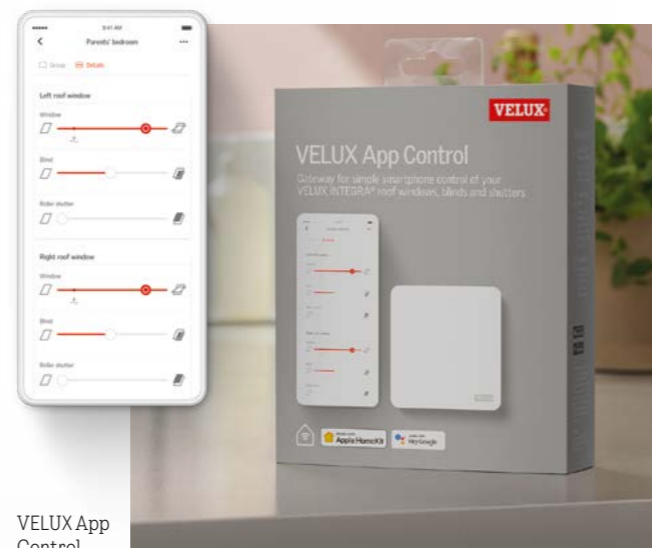

Kui sul on elektriline VELUX katuseaken, siis soovime valida elektrilised VELUX kardinaid ja aknakatted.

Nutikodu lahendus

Lase nutikodu lahendusel enda kodu sisekliima eest hoolitseda

Oma siseruumide mugavuse eest paremaks hoolitsemiseks kasuta VELUX nutikodu lahendust. VELUX App Control võimaldab sul juhtida oma VELUX elektrilisi või päikeseenergiaal töötavaid tooteid otse nutitelefoni – kodus või liikvel olles. VELUX ACTIVE koostöös NETATMOga parandab automaatselt sinu kodu sisekliimat ning võimaldab VELUX elektrilisi või päikeseenergiaal töötavaid tooteid sujuvalt nutitelefoni või häälkäskluste abil juhtida. Oma kodu liigse kuumuse eest kaitsmiseks võid lasta lahendusel lihtsalt toetuda sisseehitatud sisekliima anduritele ja reaalses ilmaennustuses, et kardinaid ja aknakatted avaneksid või sulguksid automaatselt.

Loe rohkem aadressilt <https://www.velux.ee/tooted/smart-home>

VELUX App Control

Juhi kõikjal ruumide sisekliimat

VELUX App Control võimaldab sul avada ja sulgeda katuseaknaid, kardinaid ja aknakatteid vaid ühe puudutusega. Ühendjuhtimiseks saad rühmitada ka rohkem elektrilisi VELUX tooteid.

- Ühildub elektriliste VELUX katuseakende, kardinade ja aknakatetega
- Isiklikud ajastusfunktsioonid
- Lihtne toodete rühmitamine
- Toodete täielik juhtimine nutitelefoni rakendusest
- Lihtne hääljähtimine
- Sisseehitatud andmete turvalisus

KIG 300 – 131 €

VELUX App Control

VELUX ACTIVE koostöös NETATMOga

Täiusta iga päev enda kodu

VELUX ACTIVE täiendus, mis annab sulle võimaluse juhtida oma elektrilisi VELUX tooteid kõikjal nutitelefoni või häälkäskluste abil. Kodus parema sisekliima tagamiseks võid lasta lahendusel toetuda ka sisseehitatud sisekliima anduritele ja reaajas ilmaennustusele, et kardinad ja aknakatted avaneksid või sulguksid automaatselt.