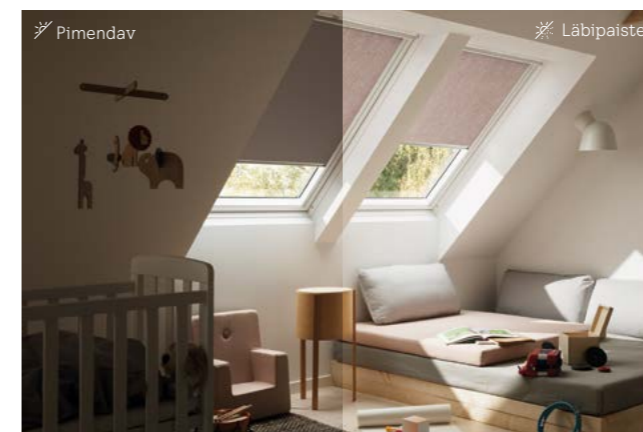

Külgsiine on lihtne paigaldada ning need moodustavad sinu VELUX katuseakendega ühtse terviku.

Pimendavad või läbipaistvad kardinaid?

Pimendavad kardinaid blokeerivad sissetuleva valguse täielikult. Seda tüüpi kardinaid sobivad ideaalselt magamistubadesse ja lastetubadesse, kus une kvaliteedi parandamiseks on vaja pimedust.