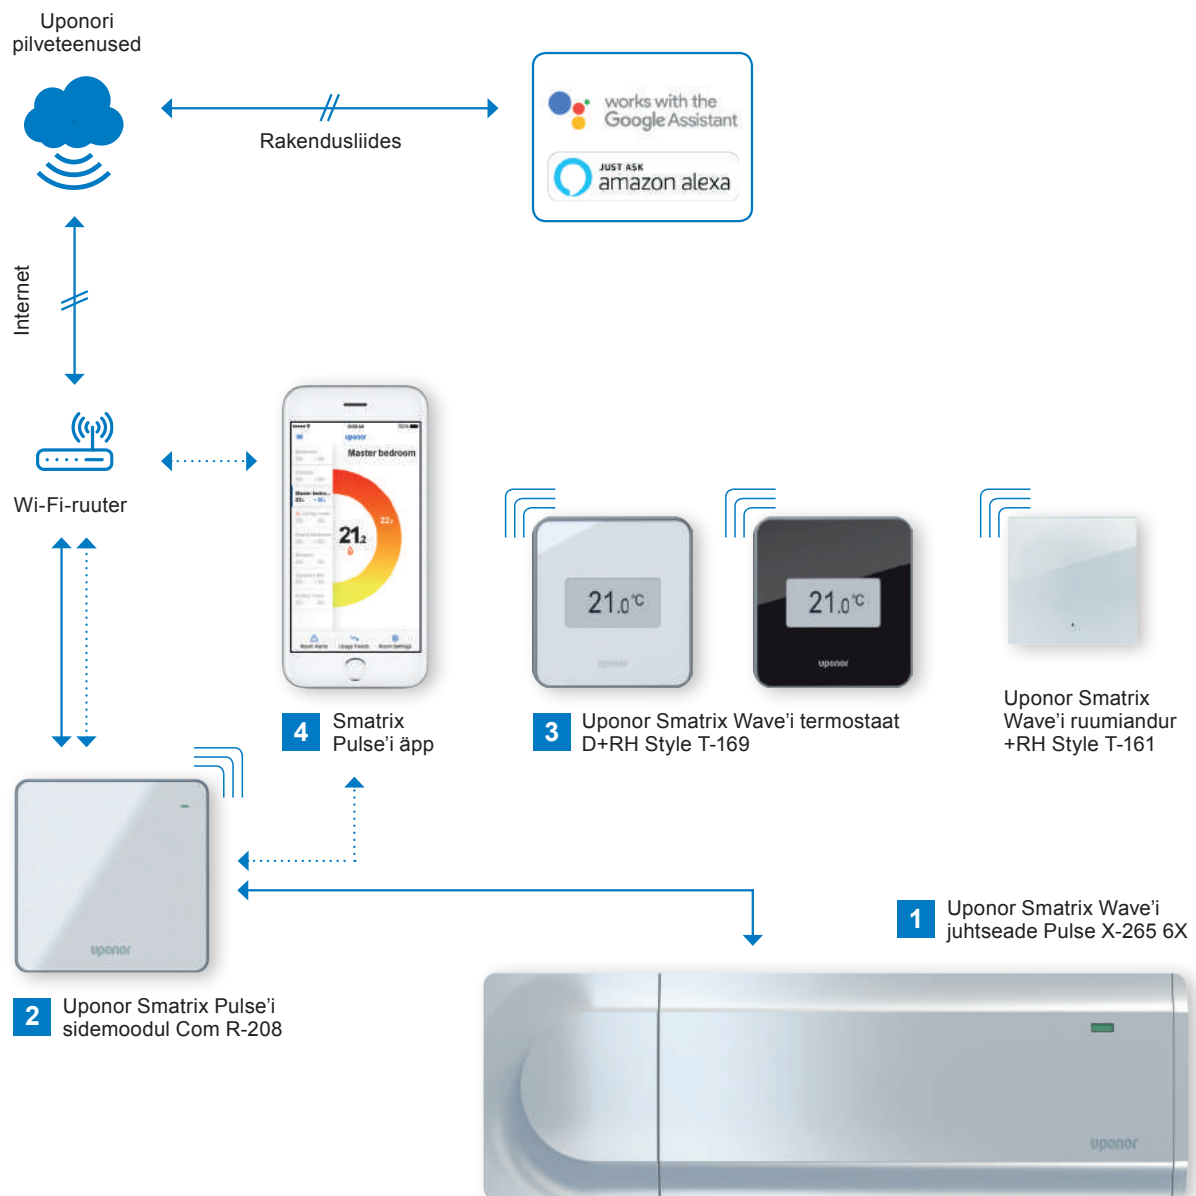

Chris Johnson (62), pensionär

„Kliendid küsivad mult sageli, ...“

... kuidas saavutada maksimaalne mugavus minimaalse kuluga. Soovitan Uponori põrandakütet koos Smatrix Pulse'i juhtimissüsteemiga. Ja mis mulle on kasulik: paigaldus käib kiiresti ja lihtsalt ning seda saab teha ilma internetiühendusega.“

Frank Wood (36), paigaldaja

Lihtne süsteem, maksimaalne toimimine

Smatrix Pulse'i mugavussüsteemi kuulub vähe komponente. Selleks et tagada optimaalne paigaldus, võta ühendust mõne meie usaldusväärse partneriga. Leiad nad lehelt www.uponor.com.

2 Uponor Smatrix Pulse'i sidemoodul

Sidemoodul loob ühenduse Uponor Smatrix Pulse'i süsteemi, Uponor Smatrix Pulse'i äpi ja Uponori pilveteenuste vahel.

3 Uponor Smatrix Style'i termostaat

Elegantse ja õhukese ruumitermostaadi operatiivne temperatuuri- ja niiskusfunktsioon tagab maksimaalse mugavuse ning energiatõhususe.