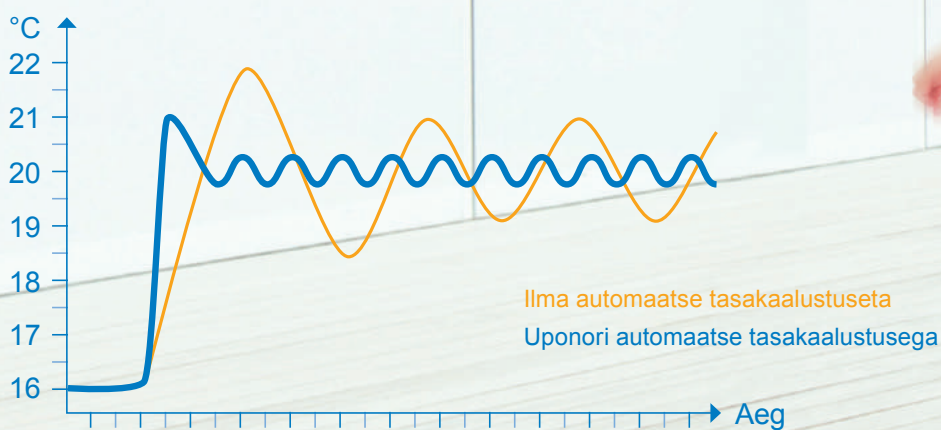

Väiksem energiakulu, rohkem mugavust

Smatrix Pulse optimeerib energiakulu automaatselt

Kui hüdrauliline manuaaltasakaalustus arvestab ainult algseid tingimusi, siis automaattasakaalustus sobitub pidevalt iga muutusega, mis süsteemis või ruumis toimub, ilma et paigaldaja peaks tegema keerukaid ümberarvutusi ja kohandusi. Automaattasakaalustus toimib igal aastaajal ning kohaneb majaanike muutuva elustiili ja kasutusmustriga järgi, kõrvaldades vajaduse süsteemi käsitsi tasakaalustada. Selle tulemusel on pöranda temperatuur veelgi ühtlasem ja süsteem reageerib kiiremini, seejuures on energiakulu väiksem kui tavalise sisse-väljalülitusega süsteemi puhul. Säästavad aega, energiat ja raha ning samas naudid maksimaalset mugavust.

Säästa kuni 20% energiat, kasutades automaatse tasakaalustuse tehnoloogiat