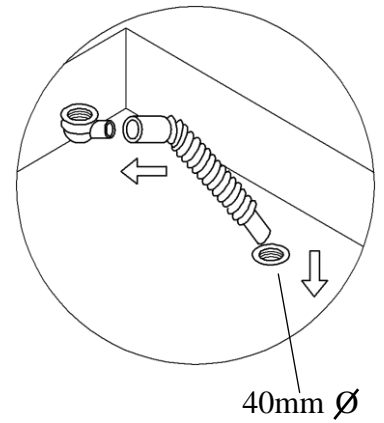

**PAIGALDUSJUHEND  
INSTALLATION INSTRUCTIONS  
ASENNUSOHJE  
INSTALLATIONSANVISNINGAR  
INSTALĀCIJAS NORĀDĪJUMI  
ИНСТРУКЦИЯ ПО УСТАНОВКЕ**

KOOD I	KOOD II	EAN	MÕÕDUD
CODE I	CODE II	EAN	DIMENSIONS
KOODI I	KOODI II	EAN	MITAT
KOD I	KOD II	EAN	MÄTT
KODS I	KODS II	EAN	IZMĒRI
КОД I	КОД II	EAN	РАЗМЕРЫ

DN022	S28DN022	4741315064443	80x80x180 cm
DN023	S28DN023	4741315064436	90x90x180 cm
DN024	S28DN024	4741315064450	90x90x180 cm
DN025	S28DN025	4741315064467	90x90x180 cm

DNA09	S28DNA09	4741315064429	80x80x15 cm
DNA10	S28DNA10	4741315064474	90x90x15 cm