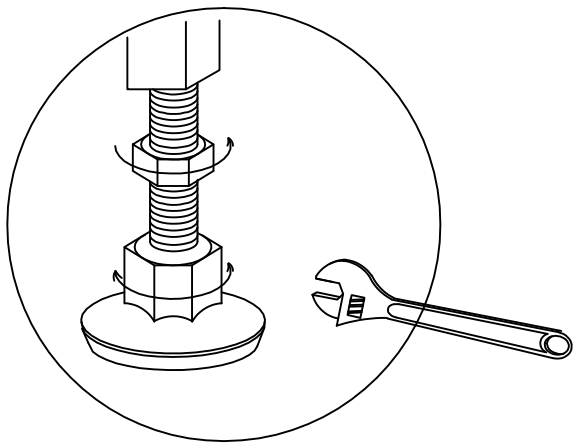

**PAIGALDUSJUHEND  
INSTALLATION INSTRUCTIONS  
ASENNUSOHJE  
INSTALLATIONSANVISNINGAR  
INSTALĀCIJAS NORĀDĪJUMI  
ИНСТРУКЦИЯ ПО УСТАНОВКЕ**

KOOD I	KOOD II	EAN	MÕÕDUD
CODE I	CODE II	EAN	DIMENSIONS
KOODI I	KOODI II	EAN	MITAT
KOD I	KOD II	EAN	MÄTT
KODS I	KODS II	EAN	IZMĒRI
КОД I	КОД II	EAN	РАЗМЕРЫ

DN022	S28DN022	4741315064443	80x80x180 cm
DN023	S28DN023	4741315064436	90x90x180 cm
DN024	S28DN024	4741315064450	90x90x180 cm
DN025	S28DN025	4741315064467	90x90x180 cm

DNA09	S28DNA09	4741315064429	80x80x15 cm
DNA10	S28DNA10	4741315064474	90x90x15 cm