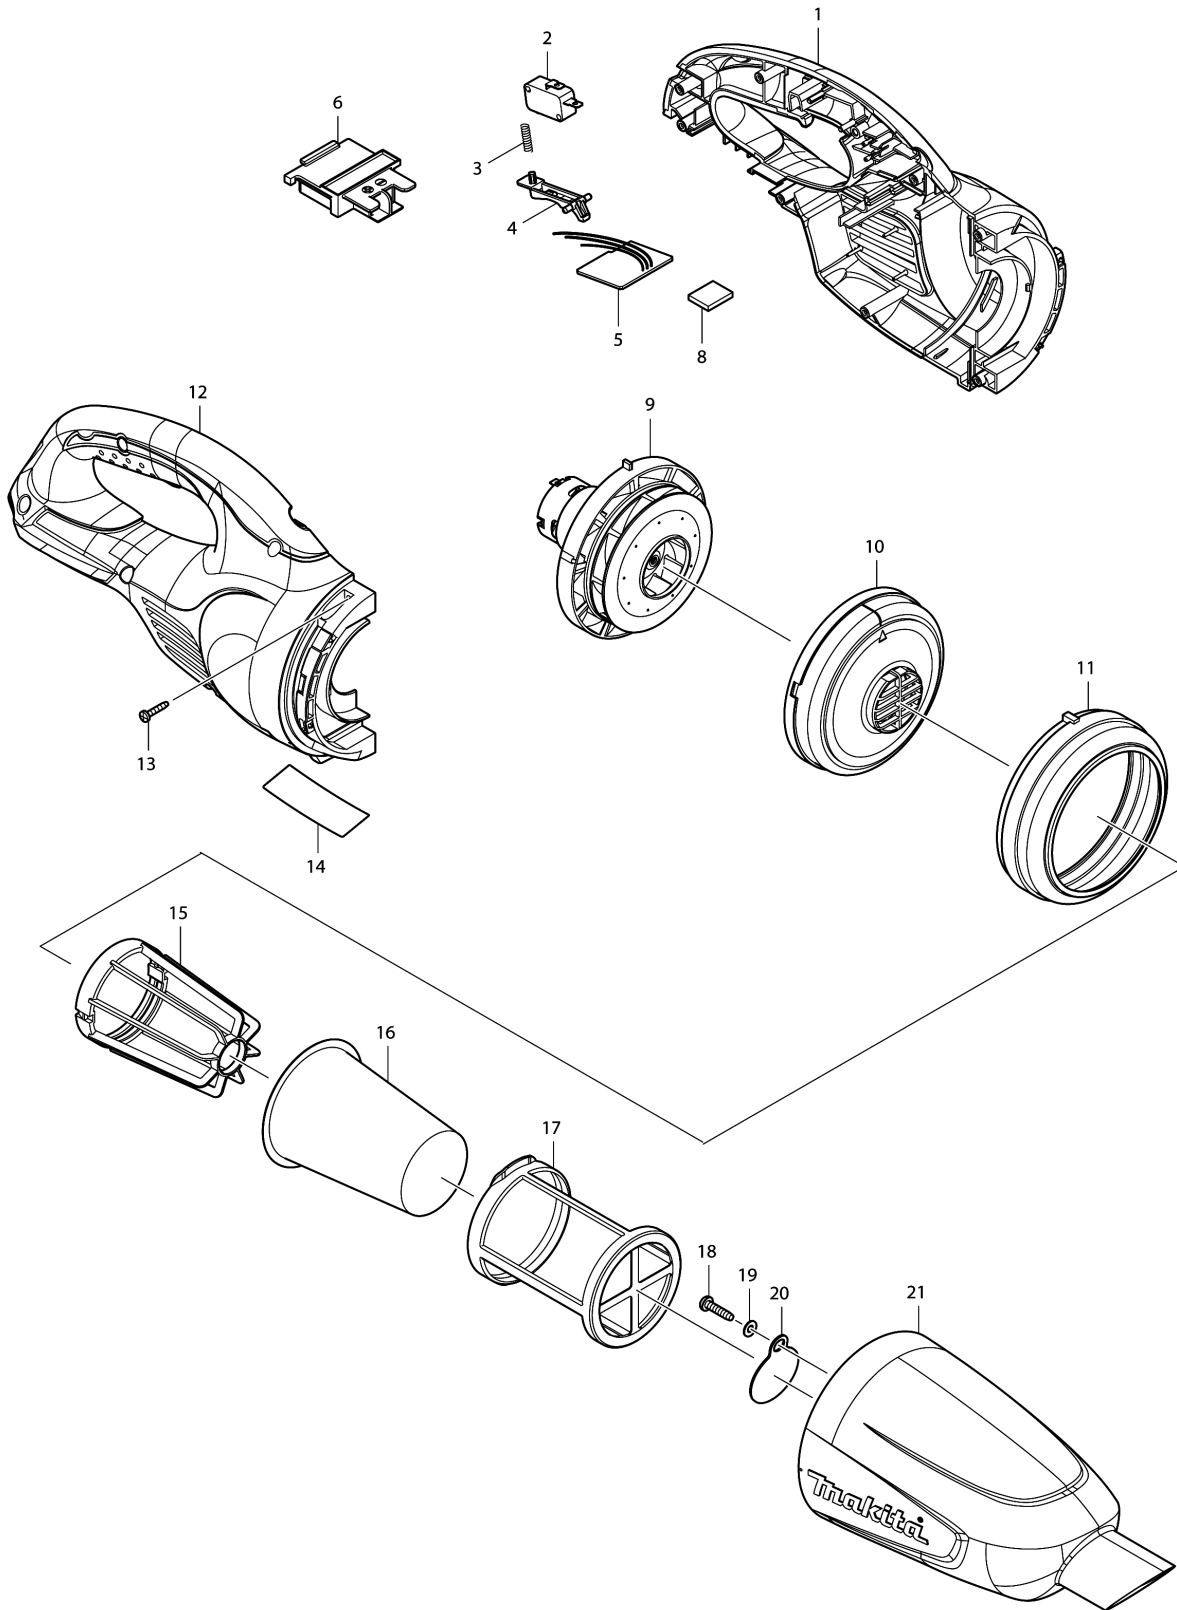

Model No.DCL180 CORDLESS CLEANER

Model No.DCL180 CORDLESS CLEANER

Item	Parts No.	Description	I/C	Qty	New/Old	Opt. 1	Opt. 2	Note
001B	187458-1	HOUSING SET		1				
001C	187460-4	HOUSING SET		1				
001D	183E54-3	HOUSING SET		1				
001E	187460-4	HOUSING SET		1				
001F	183E54-3	HOUSING SET		1				
C10	424209-4	SPONGE SHEET 50-50		2				
D10		INC. 12						
002	651891-8	SWITCH V-15-3A6		1				
003	231473-8	COMPRESSION SPRING 4		1				
004	451227-9	SWITCH LEVER		1				
005B	638935-1	CONTROLLER UNIT		1	*			
005C	638935-1	CONTROLLER UNIT		1	*			
005-1B	632F98-1	CONTROLLER UNIT	<	1				
005-1C	632F98-1	CONTROLLER UNIT	<	1				
005-1D	632F98-1	CONTROLLER UNIT		1				
005-1E	632F98-1	CONTROLLER UNIT		1				
005-1F	632F98-1	CONTROLLER UNIT		1				
006	643860-3	TERMINAL		1				
008	424248-4	SPONGE SHEET 15-25		1				
009	125867-6	MOTOR ASS'Y		1				
C10	452455-9	BASE		1				
C20	265199-0	+ PAN HEAD SCREW M3X8		2				
C30	240102-2	FAN 82		1				
010	416030-5	FAN COVER		1				
011	424320-2	RUBBER RING		1				
012B	187458-1	HOUSING SET		1				
012C	187460-4	HOUSING SET		1				
012D	183E54-3	HOUSING SET		1				
012E	187460-4	HOUSING SET		1				
012F	183E54-3	HOUSING SET		1				
C10	424209-4	SPONGE SHEET 50-50		2				
D10		INC. 1						
013B	266429-2	TAPPING SCREW 3X16		7	*			
013C	266429-2	TAPPING SCREW 3X16		7	*			
013D	266429-2	TAPPING SCREW 3X16		7	*			
013E	266429-2	TAPPING SCREW 3X16		7	*			
013-1B	266130-9	TAPPING SCREW BIND PT 3X16	O	7				
013-1C	266130-9	TAPPING SCREW BIND PT 3X16	O	7				
013-1D	266130-9	TAPPING SCREW BIND PT 3X16	O	7				
013-1E	266130-9	TAPPING SCREW BIND PT 3X16	O	7				