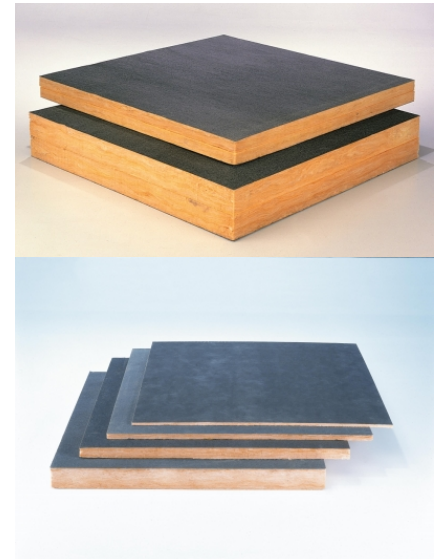

ISOTEC CLIMLINER SLAB V2

Uuendatud 10.06.2020 Prinditud 23.11.2020

ISOTEC CLIMLINER SLAB V2 (endine KVL) on jäik ühelt poolt musta klaaskiudvildiga kaetud klaasvillaplaat, mida kasutatakse ventilatsiooniseadmete ja -kanalite mürasummutus- ja soojusisolatsiooniks.

Tootekirjeldus

Klaaskiudvilt takistab kiudude eraldumist plaadi pinnalt. ISOTEC CLIMLINER SLAB V2 on valmistatud anorgaanilisest ja keemiliselt neutraalsest ainest ega sisalda korrosiooni põhjustavaid komponente. Toode on lõhnatu, ei mädane ega paku soodsat kasvupinnast hallitusseentele.

Tuleohutuse klass

A2-s1, d0

Helineeldumistegur

Kasutamine

ISOTEC CLIMLINER SLAB V2 kasutatakse peamiselt erinevate summutite (näiteks ventilatsioonikeskuste puhurikambrid, korpused, saabuva õhu seadmed) sisemiseks helisummutuseks ja isolatsiooniks. Klaaskiudvilt takistab kiudude eraldumist summutusmaterjalist ka õhuvoolu suurte kiiruste korral. ISOTEC CLIMLINER SLAB V2 kasutatakse objektidel, mille projektides ei ole summutusmaterjalile välimuse osas esitatud erilisi nõudeid.

Paigaldus

Tänu materjali kergusele saab seda kasutada suurte plaatidena, mis suurendab majanduslikku ökonoomsust ja efektiivsust. ISOTEC CLIMLINER SLAB V2 plaati on ilma spetsiaalsete tööriistadeta

lihtne töödelda. Toote püsivus muudab võimalikuks ka suurte tükkide koospüsümise. Plaadi elastsus paksussuunal tihendab võimaliku äärelüüsi alla jääva kattega plaadi serva-ala ja annab korrektse välimuse.