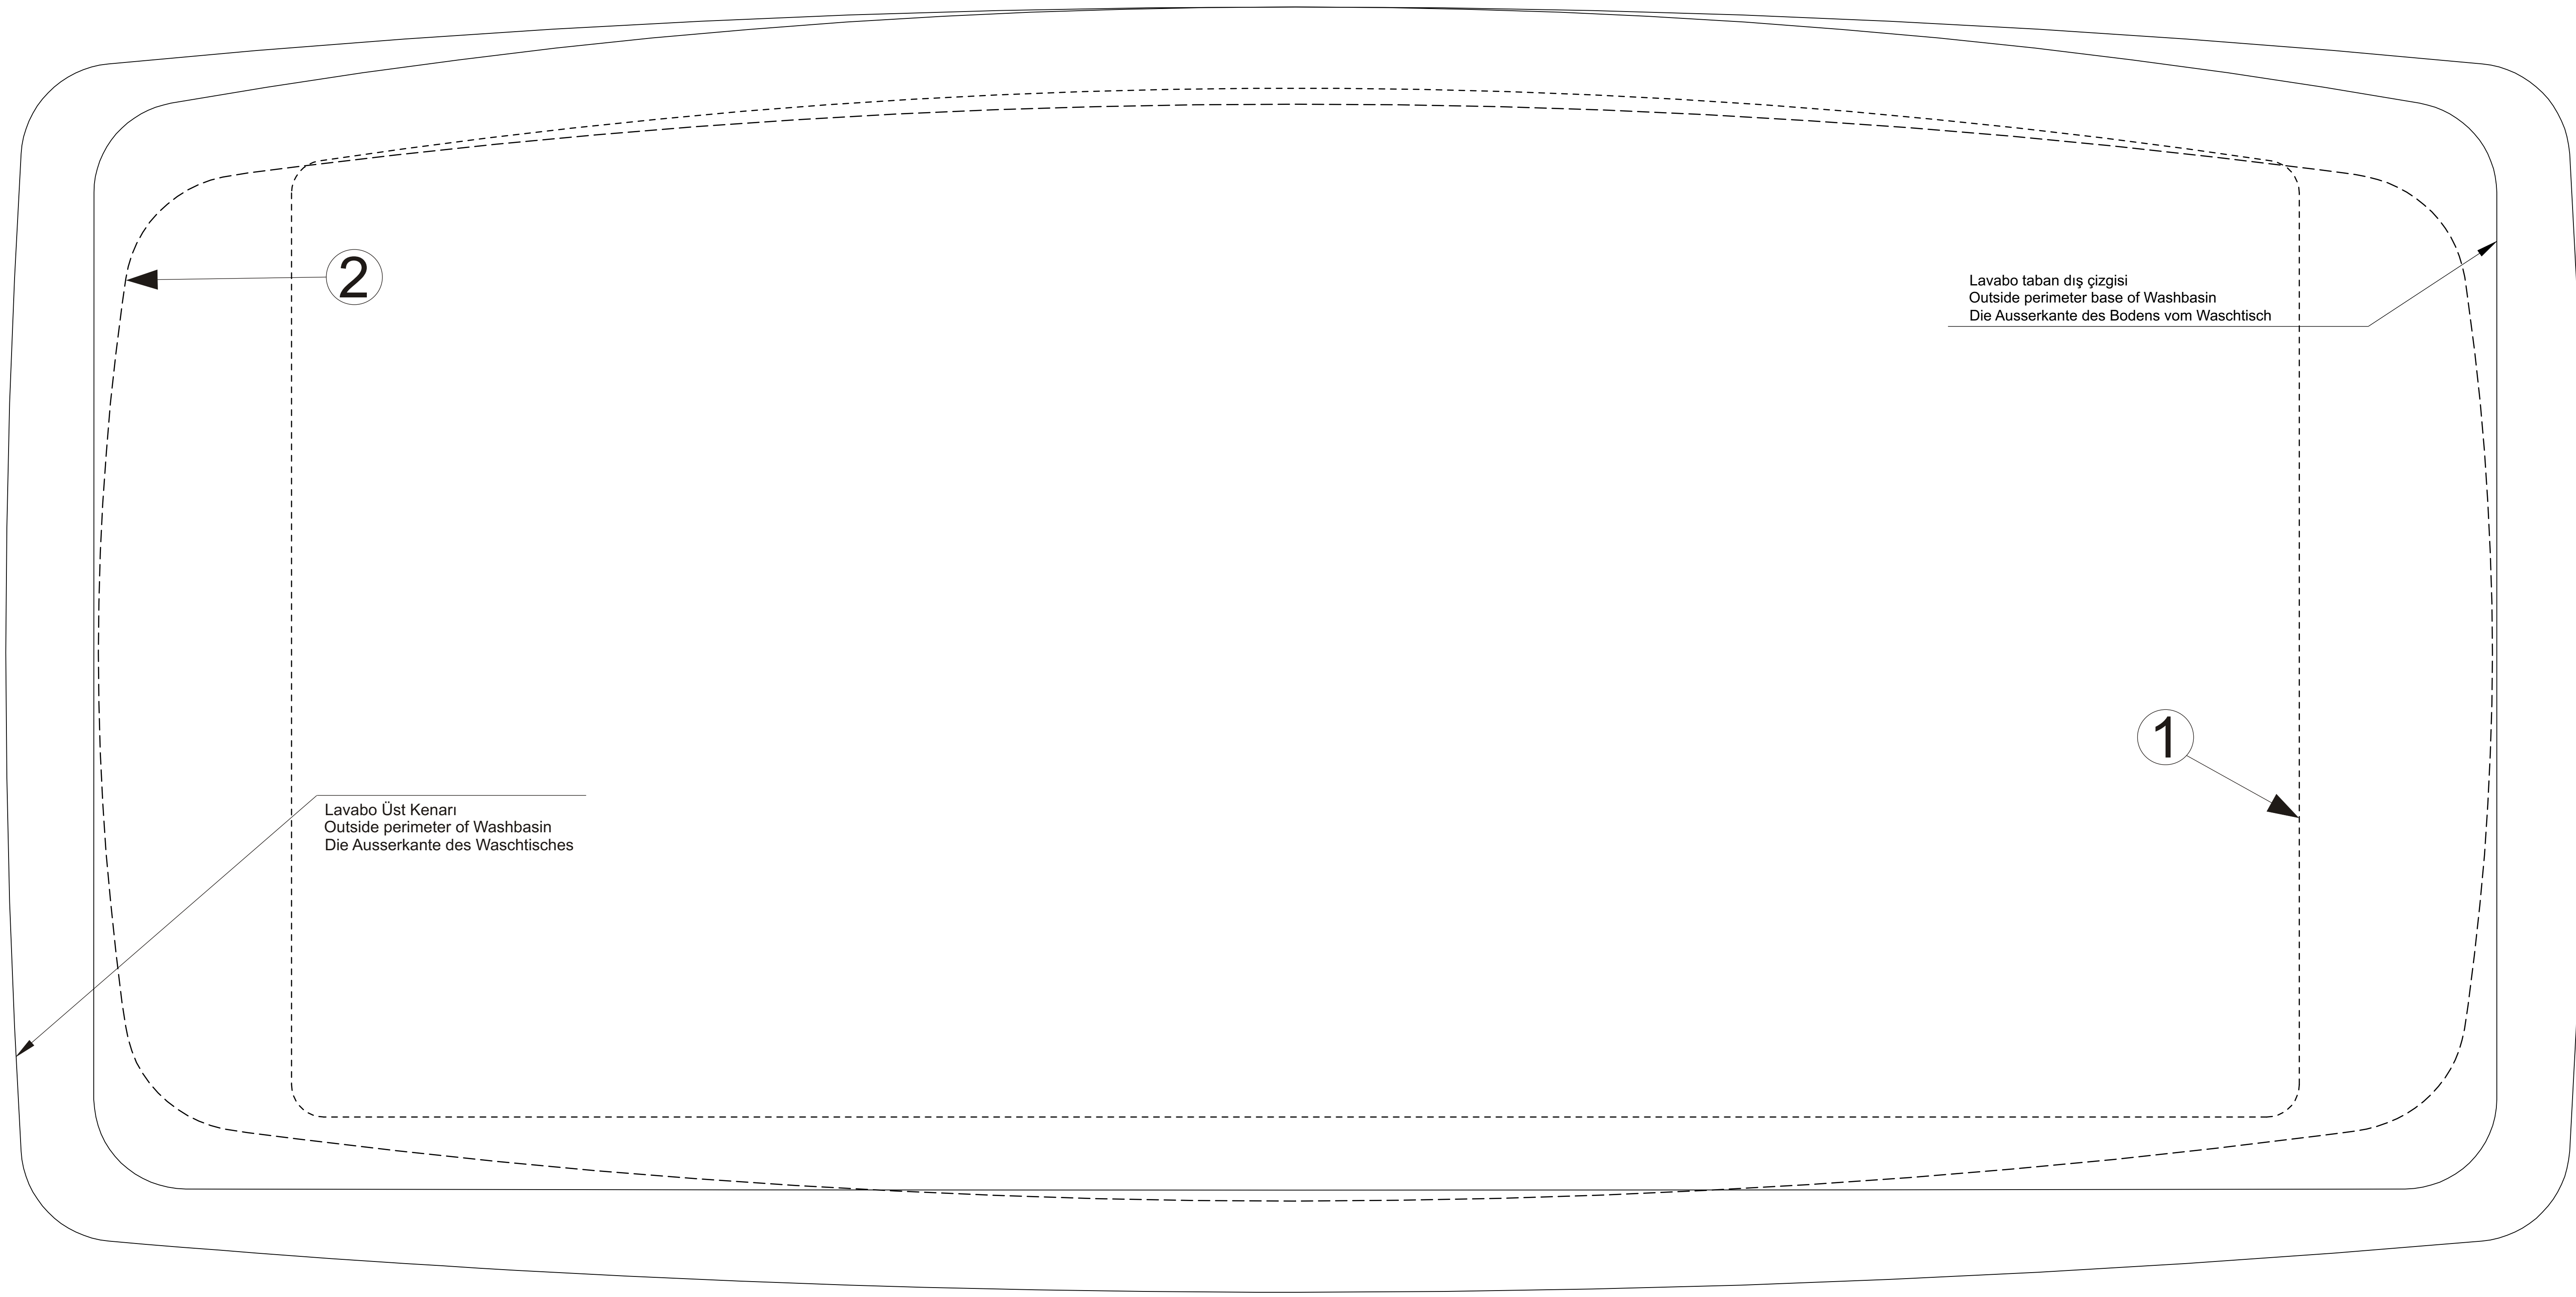

2

Armatür / Tap faucet / Armatur
Arka / Back / Hinten

2

Lavabo Üst Kenarı
Outside perimeter of Washbasin
Die Ausserkante des Waschtisches

Lavabo taban dış çizgisi
Outside perimeter base of Washbasin
Die Ausserkante des Bodens vom Waschtisch

1

Ön / Front / Vorne

1

2

Armatür / Tap faucet / Armatur
Arka / Back / Hinten

1

Ön / Front / Vorne