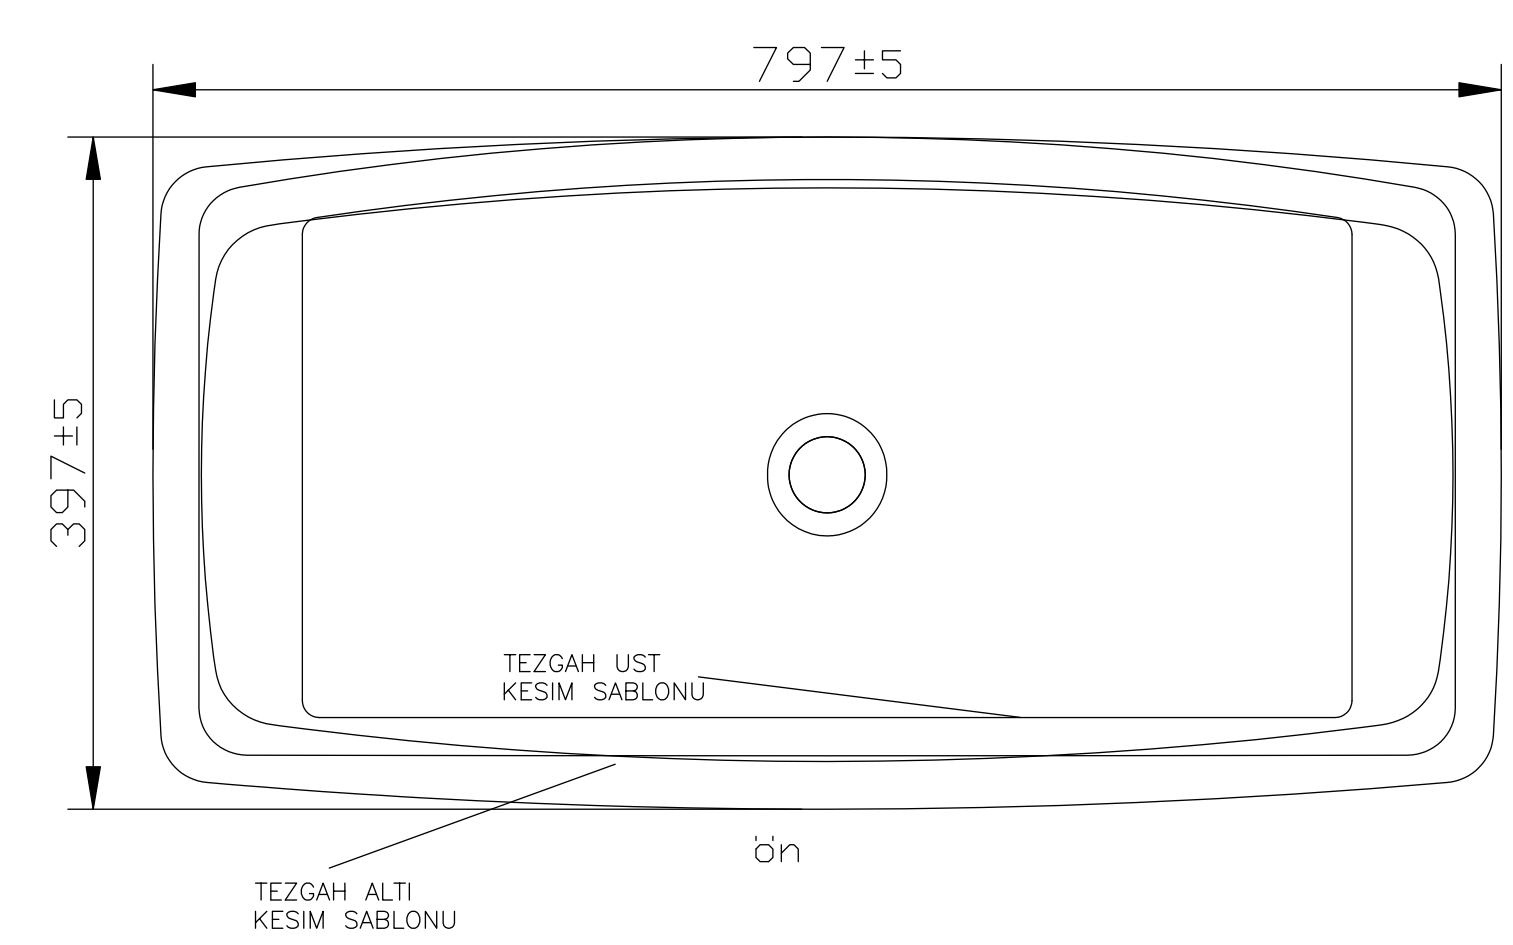

2

Armatür / Tap faucet / Armatur
Arka / Back / Hinten

2

Lavabo Üst Kenarı
Outside perimeter of Washbasin
Die Ausserkante des Waschtisches

Lavabo taban dış çizgisi
Outside perimeter base of Washbasin
Die Ausserkante des Bodens vom Waschtisch

1

Ön / Front / Vorne

1

2

Armatür / Tap faucet / Armatur
Arka / Back / Hinten

1

Ön / Front / Vorne