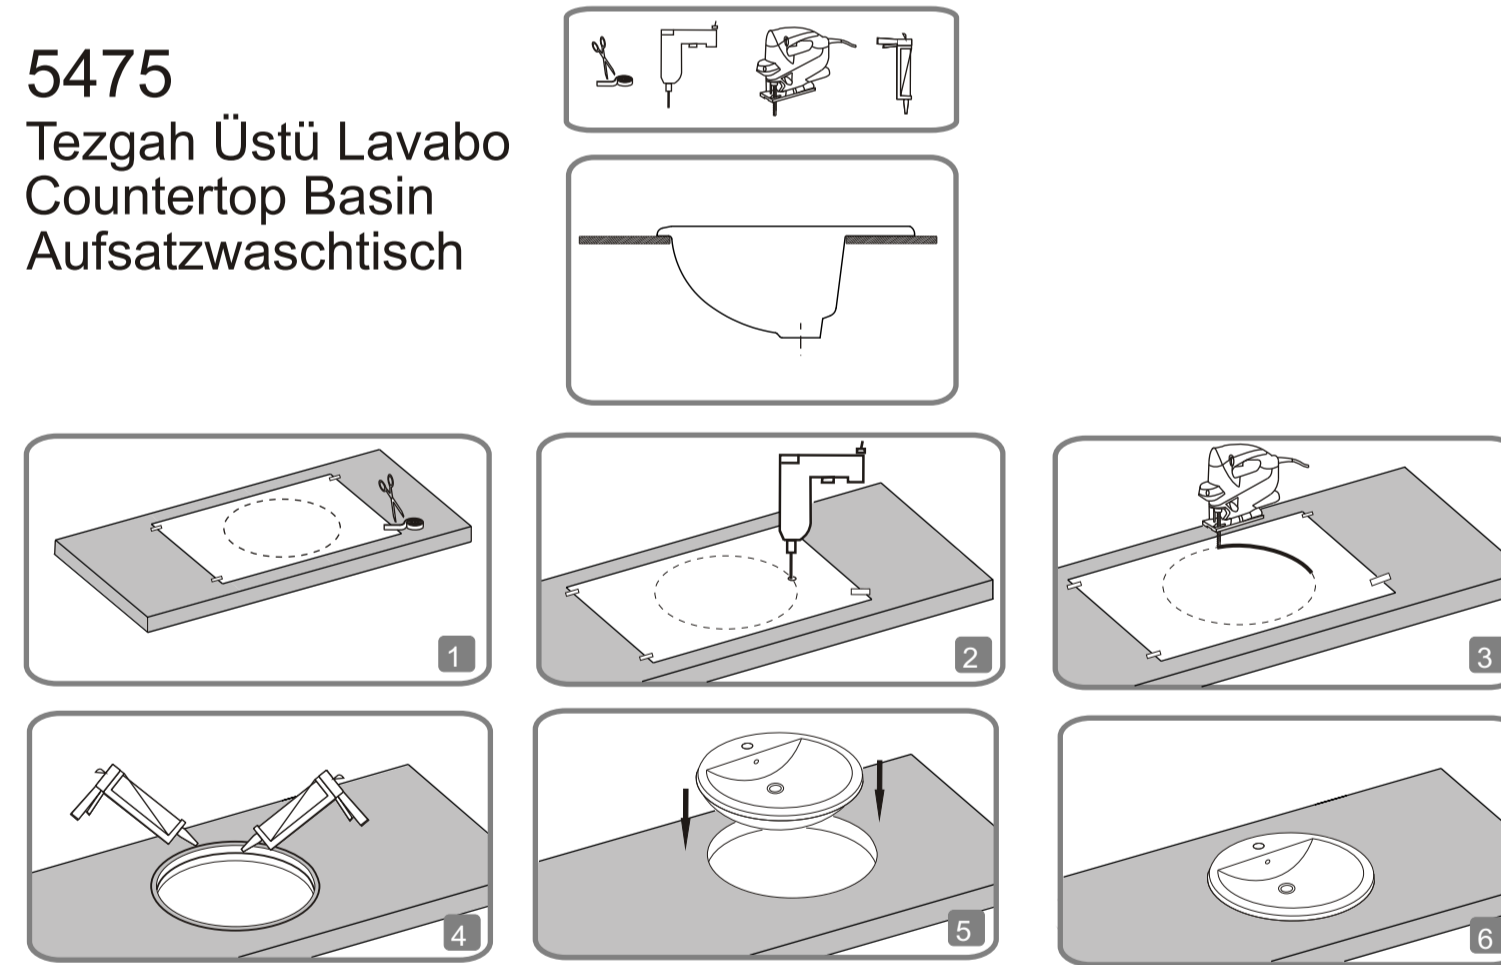

5475

Tezgah Üstü Lavabo
Countertop Basin
Aufsatzwaschtisch

Armatür / Tap faucet / Armatur
Arka / Back / Hinten

5475
Tezgah Altı Lavabo
Under Counter Basin
Unterbauwaschtisch

Tezgah Kesim Çizgisi
Outer Template Line
Ausschnittmarkierung

Lavabo Üst Kenarı
Outside perimeter of Washbasin
Die Ausserkante des Waschtisches

5475
Tezgah Üstü Lavabo
Countertop Basin
Aufsatzwaschtisch

Tezgah Kesim Çizgisi
Outer Template Line
Ausschnittmarkierung