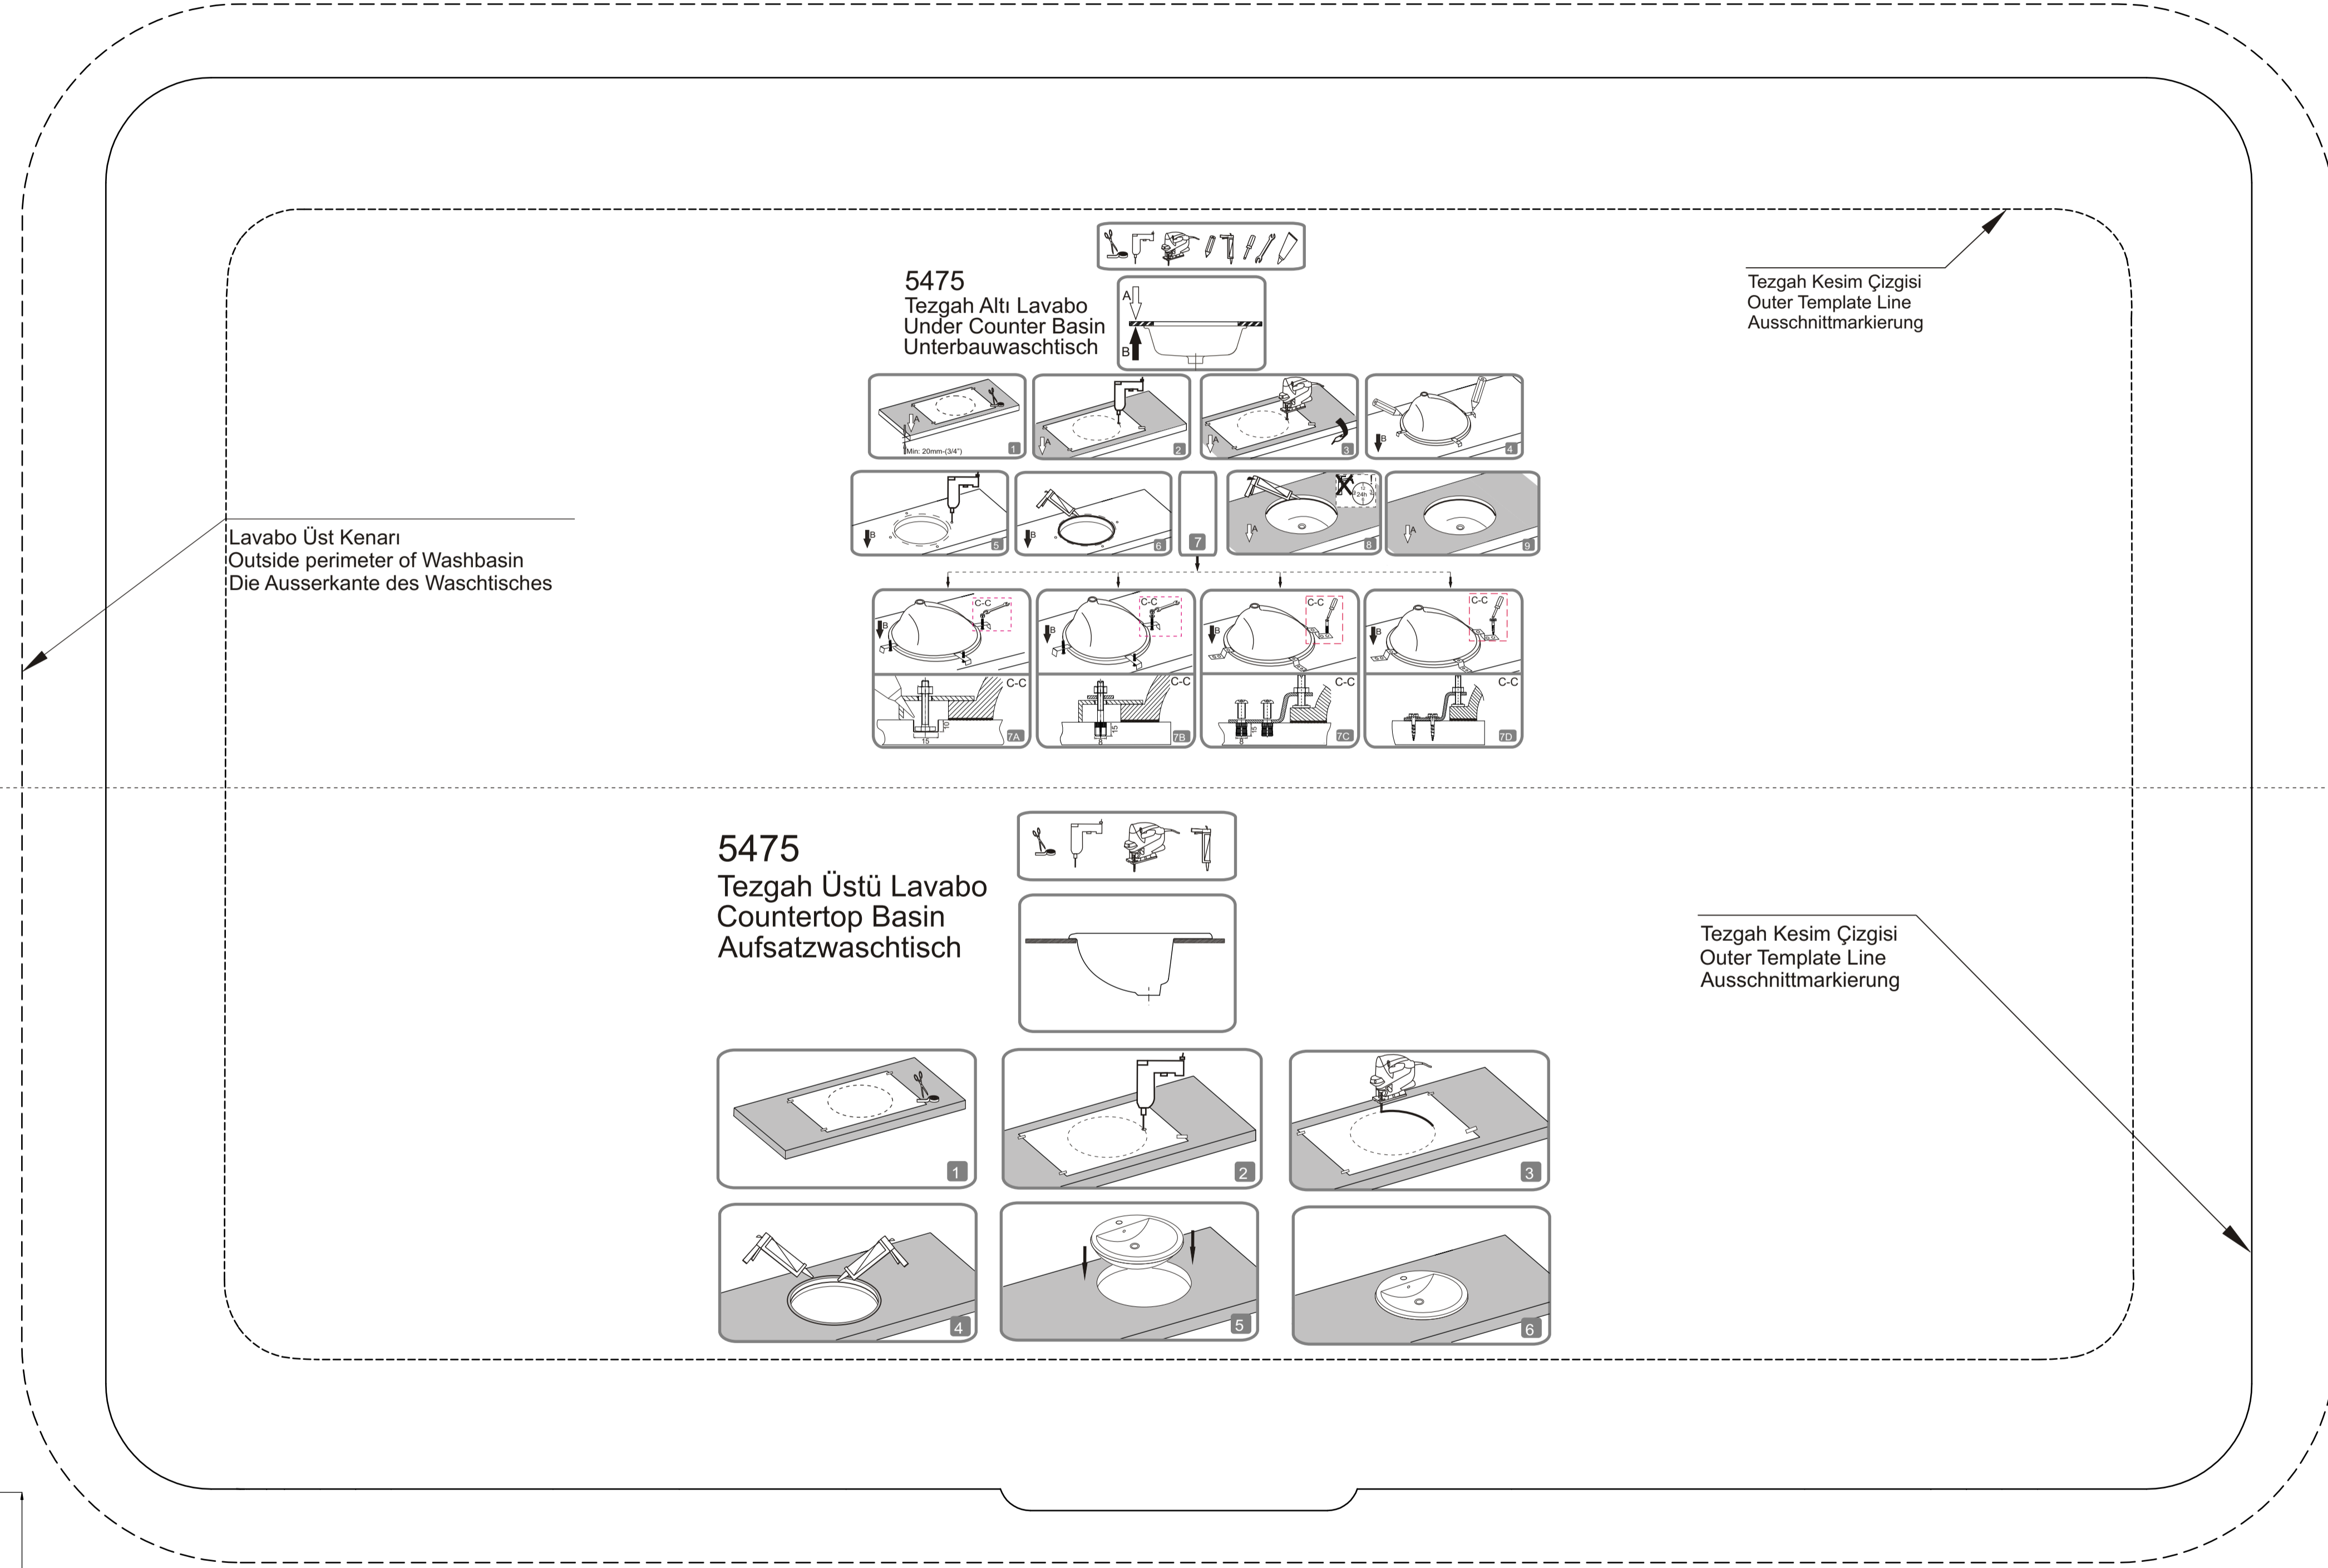

5475

Tezgah Altı Lavabo
Under Counter Basin
Unterbauwaschtisch

5475

Tezgah Üstü Lavabo
Countertop Basin
Aufsatzwaschtisch

Armatur / Tap faucet / Armatur
Arka / Back / Hinten

Ön / Front / Vorne

5475

Tezgah Altı Lavabo
Under Counter Basin
Unterbauwaschtisch

5475

Tezgah Üstü Lavabo
Countertop Basin
Aufsatzwaschtisch

Armatür / Tap faucet / Armatur
Arka / Back / Hinten

5475
Tezgah Altı Lavabo
Under Counter Basin
Unterbauwaschtisch

Tezgah Kesim Çizgisi
Outer Template Line
Ausschnittmarkierung

Lavabo Üst Kenarı
Outside perimeter of Washbasin
Die Ausserkante des Waschtisches

5475
Tezgah Üstü Lavabo
Countertop Basin
Aufsatzwaschtisch

Tezgah Kesim Çizgisi
Outer Template Line
Ausschnittmarkierung