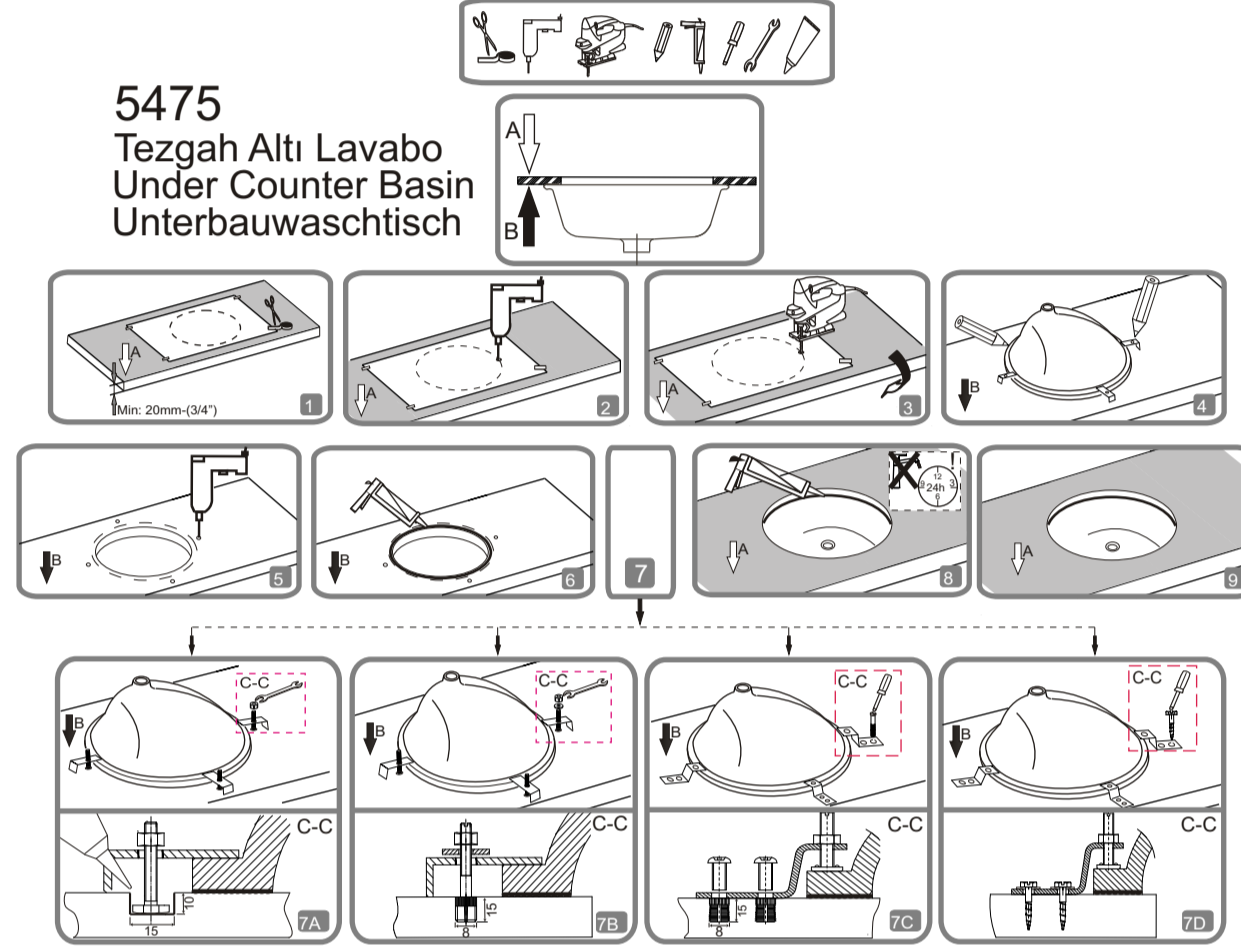

5475

Tezgah Altı Lavabo
Under Counter Basin
Unterbauwaschtisch

5475

Tezgah Üstü Lavabo
Countertop Basin
Aufsatzwaschtisch

Armatur / Tap faucet / Armatur
Arka / Back / Hinten

Ön / Front / Vorne

5475

Tezgah Altı Lavabo
Under Counter Basin
Unterbauwaschtisch

5475

Tezgah Üstü Lavabo
Countertop Basin
Aufsatzwaschtisch

Armatür / Tap faucet / Armatur
Arka / Back / Hinten

5475
Tezgah Altı Lavabo
Under Counter Basin
Unterbauwaschtisch

Tezgah Kesim Çizgisi
Outer Template Line
Ausschnittmarkierung

Lavabo Üst Kenarı
Outside perimeter of Washbasin
Die Ausserkante des Waschtisches

5475
Tezgah Üstü Lavabo
Countertop Basin
Aufsatzwaschtisch

Tezgah Kesim Çizgisi
Outer Template Line
Ausschnittmarkierung