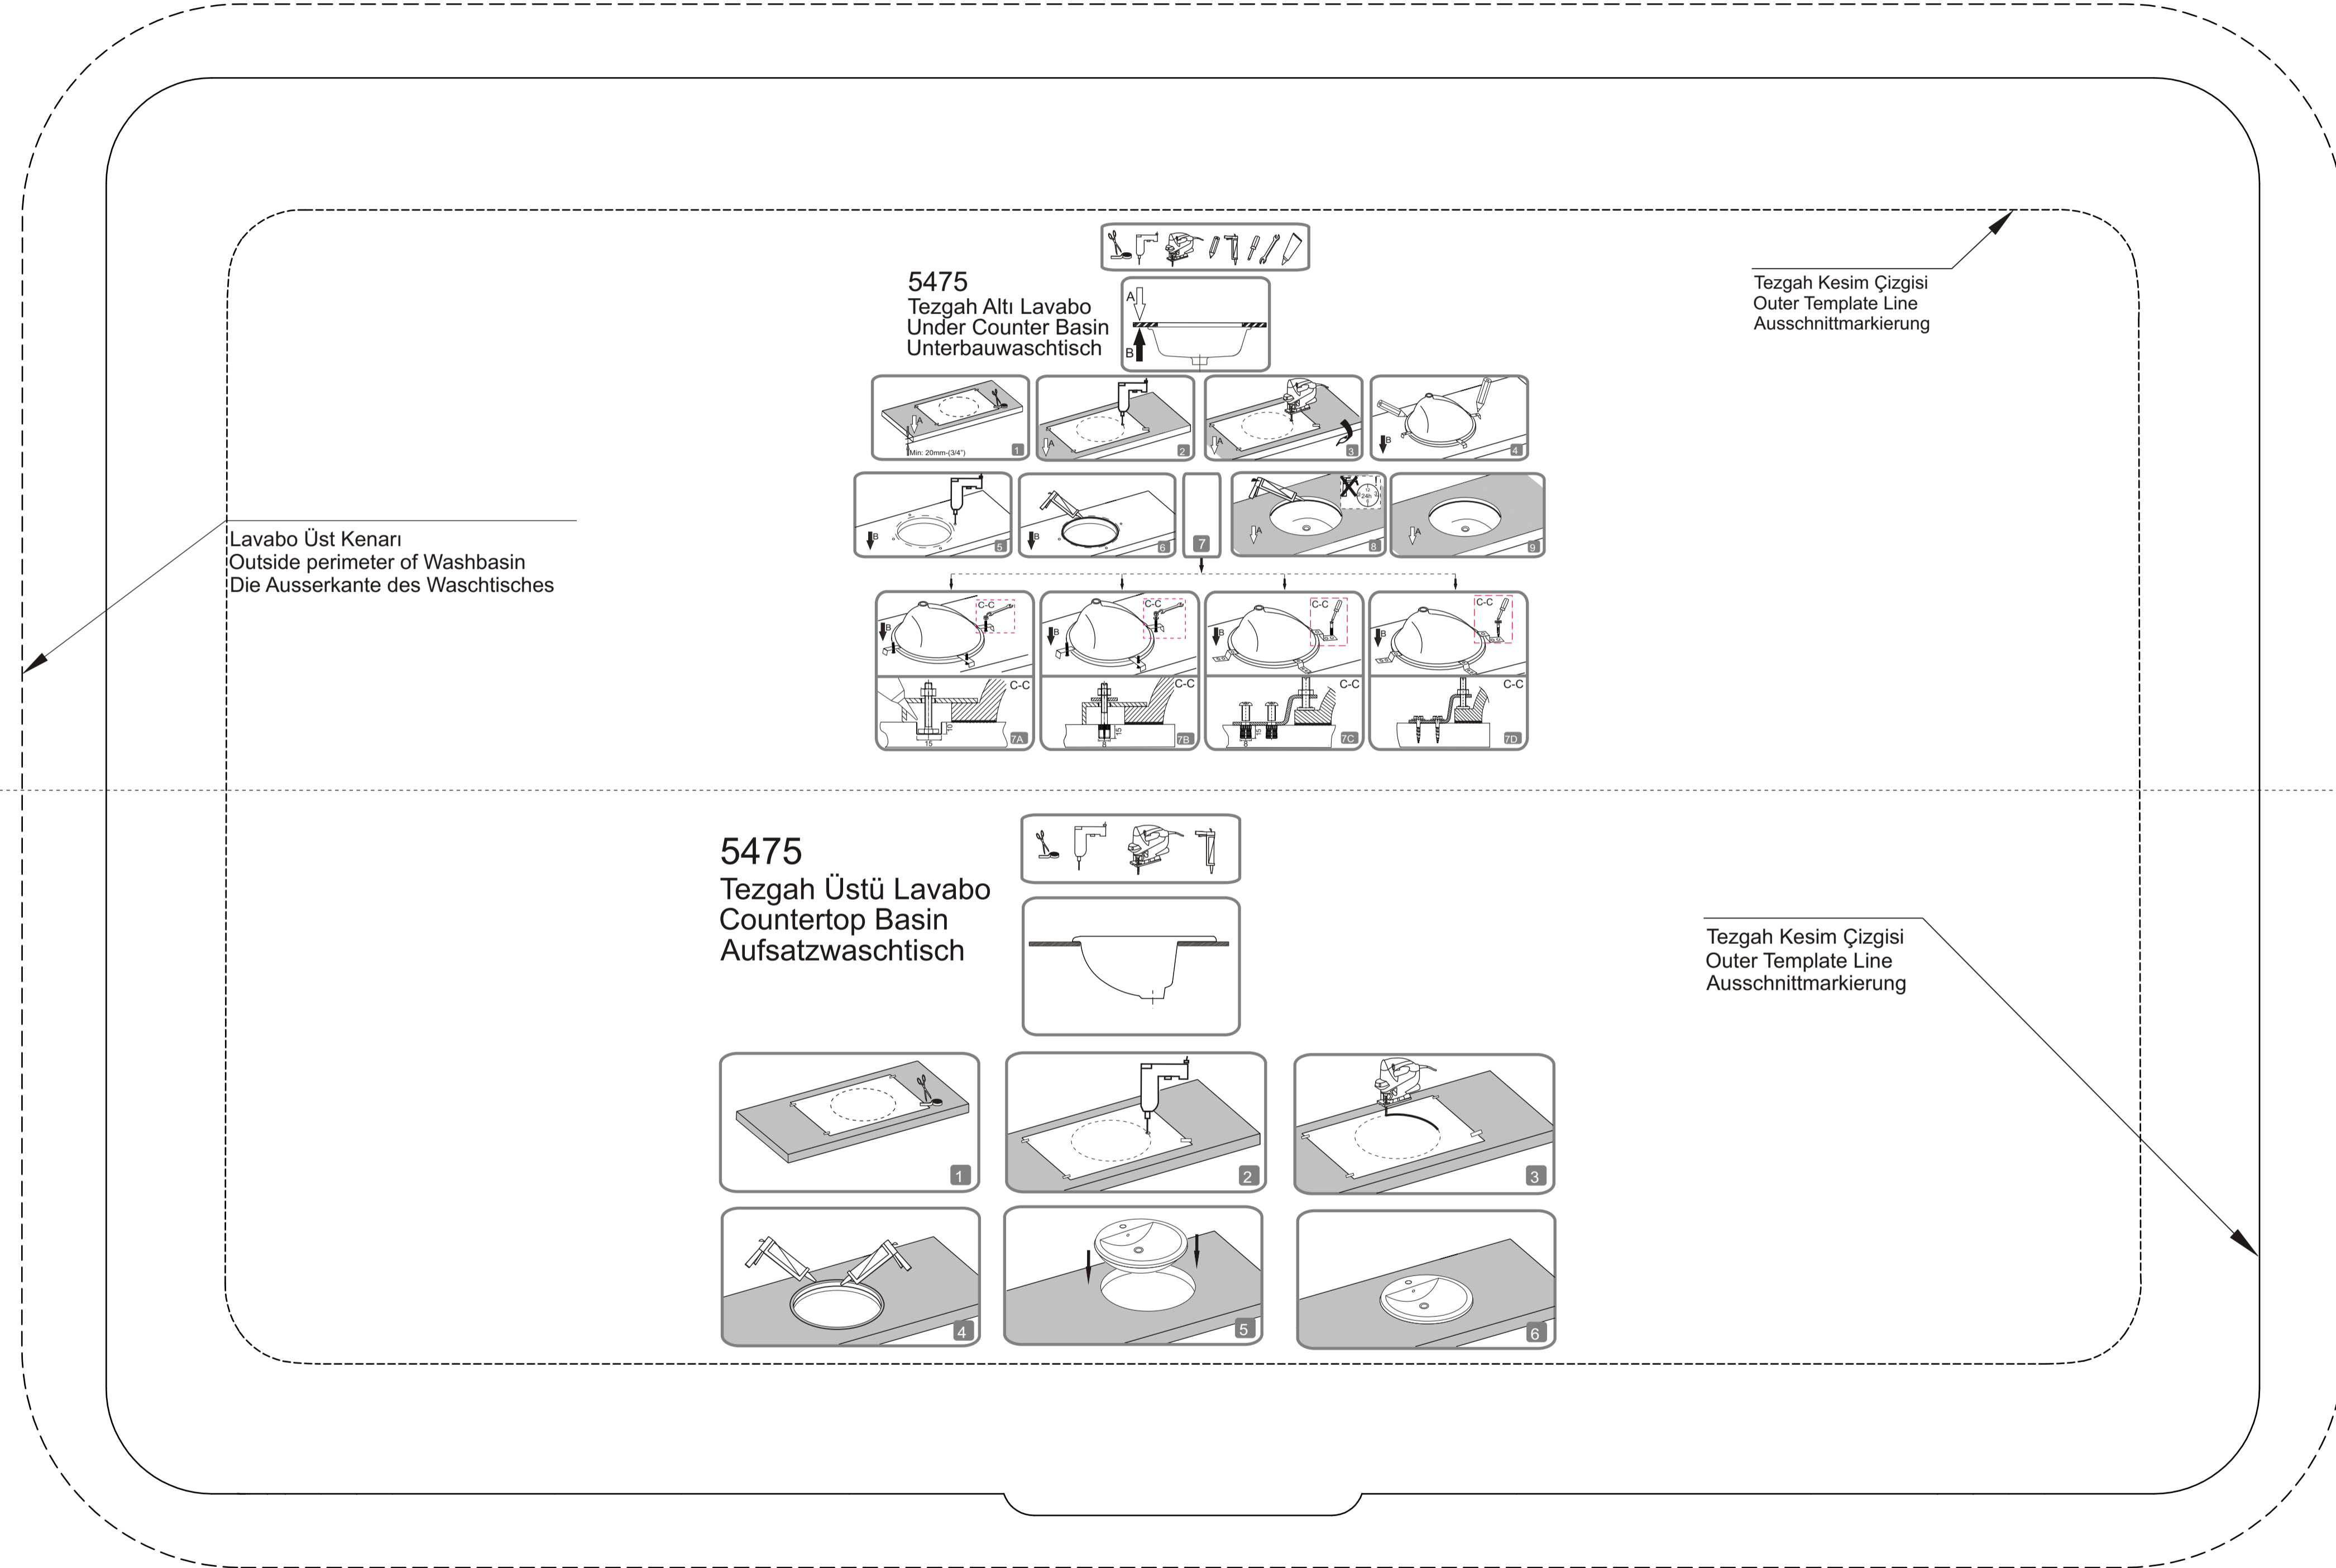

5475

Tezgah Altı Lavabo
Under Counter Basin
Unterbauwaschtisch

5475

Tezgah Üstü Lavabo
Countertop Basin
Aufsatzwaschtisch

Armatur / Tap faucet / Armatur
Arka / Back / Hinten

Ön / Front / Vorne

5475

Tezgah Altı Lavabo
Under Counter Basin
Unterbauwaschtisch

5475

Tezgah Üstü Lavabo
Countertop Basin
Aufsatzwaschtisch

Armatür / Tap faucet / Armatur
Arka / Back / Hinten

5475
Tezgah Altı Lavabo
Under Counter Basin
Unterbauwaschtisch

Tezgah Kesim Çizgisi
Outer Template Line
Ausschnittmarkierung

Lavabo Üst Kenarı
Outside perimeter of Washbasin
Die Ausserkante des Waschtisches

5475
Tezgah Üstü Lavabo
Countertop Basin
Aufsatzwaschtisch

Tezgah Kesim Çizgisi
Outer Template Line
Ausschnittmarkierung