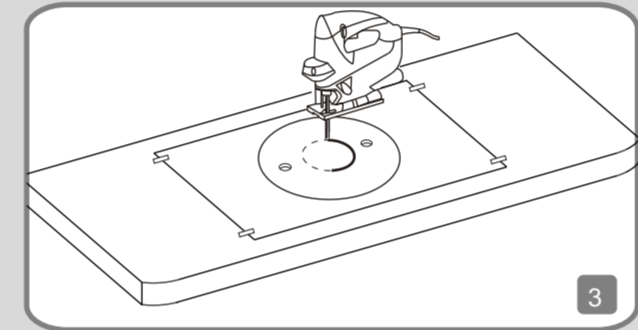

## 5943

Tezgah üstü lavabo  
Counter washbasin  
Aufsatzwaschtisch  
Встраиваемая сверху  
раковина

391 mm

367 mm

430 mm

Tezgah kesim çizgisi  
Outer template line  
Ausschnittmarkierung  
Линия выреза шаблона

Lavabo üst kenarı  
Outside perimeter of washbasin  
Die Außenkante des Waschtisches  
Наружный край раковины

Lavabo taban dış kenarı  
Outside perimeter base of washbasin  
Die Außenkante des Bodens vom Waschtisch  
Наружный край основания раковины