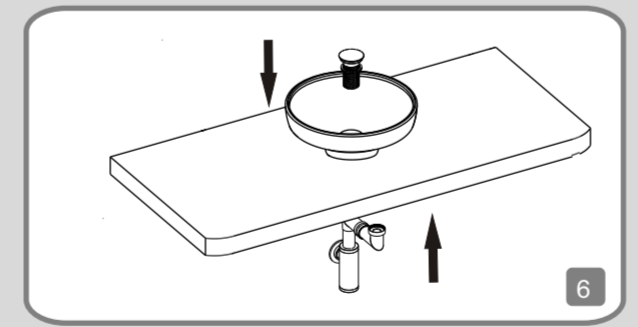

## 5943

Tezgah üstü lavabo  
Counter washbasin  
Aufsatzwaschtisch  
Встраиваемая сверху  
раковина

391 mm

367 mm

430 mm

Tezgah kesim çizgisi  
Outer template line  
Ausschnittmarkierung  
Линия выреза шаблона

Lavabo üst kenarı  
Outside perimeter of washbasin  
Die Außenkante des Waschtisches  
Наружный край раковины

Lavabo taban dış kenarı  
Outside perimeter base of washbasin  
Die Außenkante des Bodens vom Waschtisch  
Наружный край основания раковины