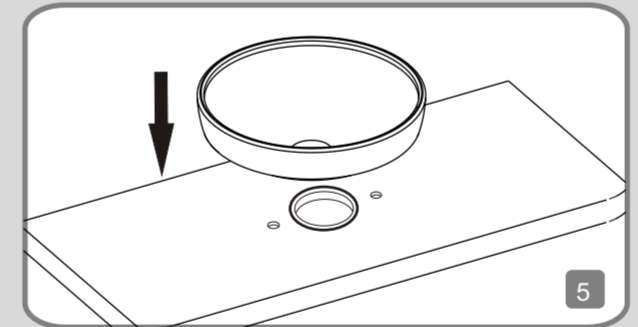

## 5943

Tezgah üstü lavabo  
Counter washbasin  
Aufsatzwaschtisch  
Встраиваемая сверху  
раковина

391 mm

367 mm

430 mm

Tezgah kesim çizgisi  
Outer template line  
Ausschnittmarkierung  
Линия выреза шаблона

Lavabo üst kenarı  
Outside perimeter of washbasin  
Die Außenkante des Waschtisches  
Наружный край раковины

Lavabo taban dış kenarı  
Outside perimeter base of washbasin  
Die Außenkante des Bodens vom Waschtisch  
Наружный край основания раковины