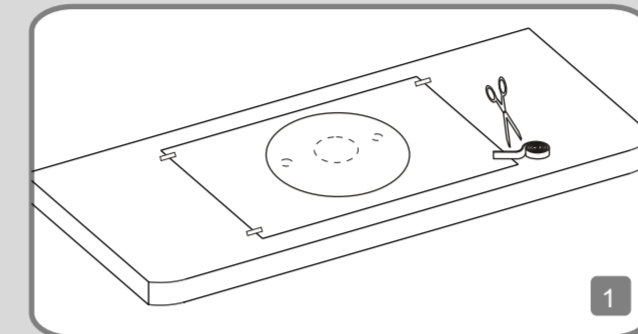

## 5943

Tezgah üstü lavabo  
Counter washbasin  
Aufsatzwaschtisch  
Встраиваемая сверху  
раковина

391 mm

367 mm

430 mm

Tezgah kesim çizgisi  
Outer template line  
Ausschnittmarkierung  
Линия выреза шаблона

Lavabo üst kenarı  
Outside perimeter of washbasin  
Die Außenkante des Waschtisches  
Наружный край раковины

Lavabo taban dış kenarı  
Outside perimeter base of washbasin  
Die Außenkante des Bodens vom Waschtisch  
Наружный край основания раковины