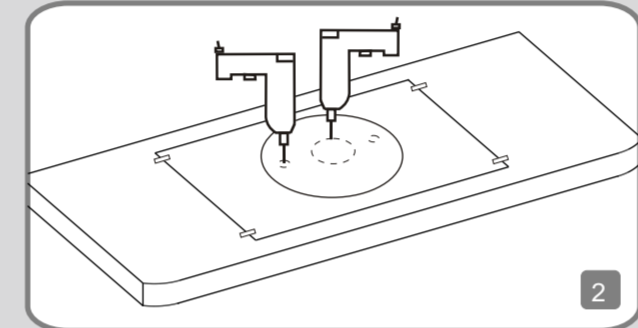

## 5943

Tezgah üstü lavabo  
Counter washbasin  
Aufsatzwaschtisch  
Встраиваемая сверху  
раковина

391 mm

367 mm

430 mm

Tezgah kesim çizgisi  
Outer template line  
Ausschnittmarkierung  
Линия выреза шаблона

Lavabo üst kenarı  
Outside perimeter of washbasin  
Die Außenkante des Waschtisches  
Наружный край раковины

Lavabo taban dış kenarı  
Outside perimeter base of washbasin  
Die Außenkante des Bodens vom Waschtisch  
Наружный край основания раковины