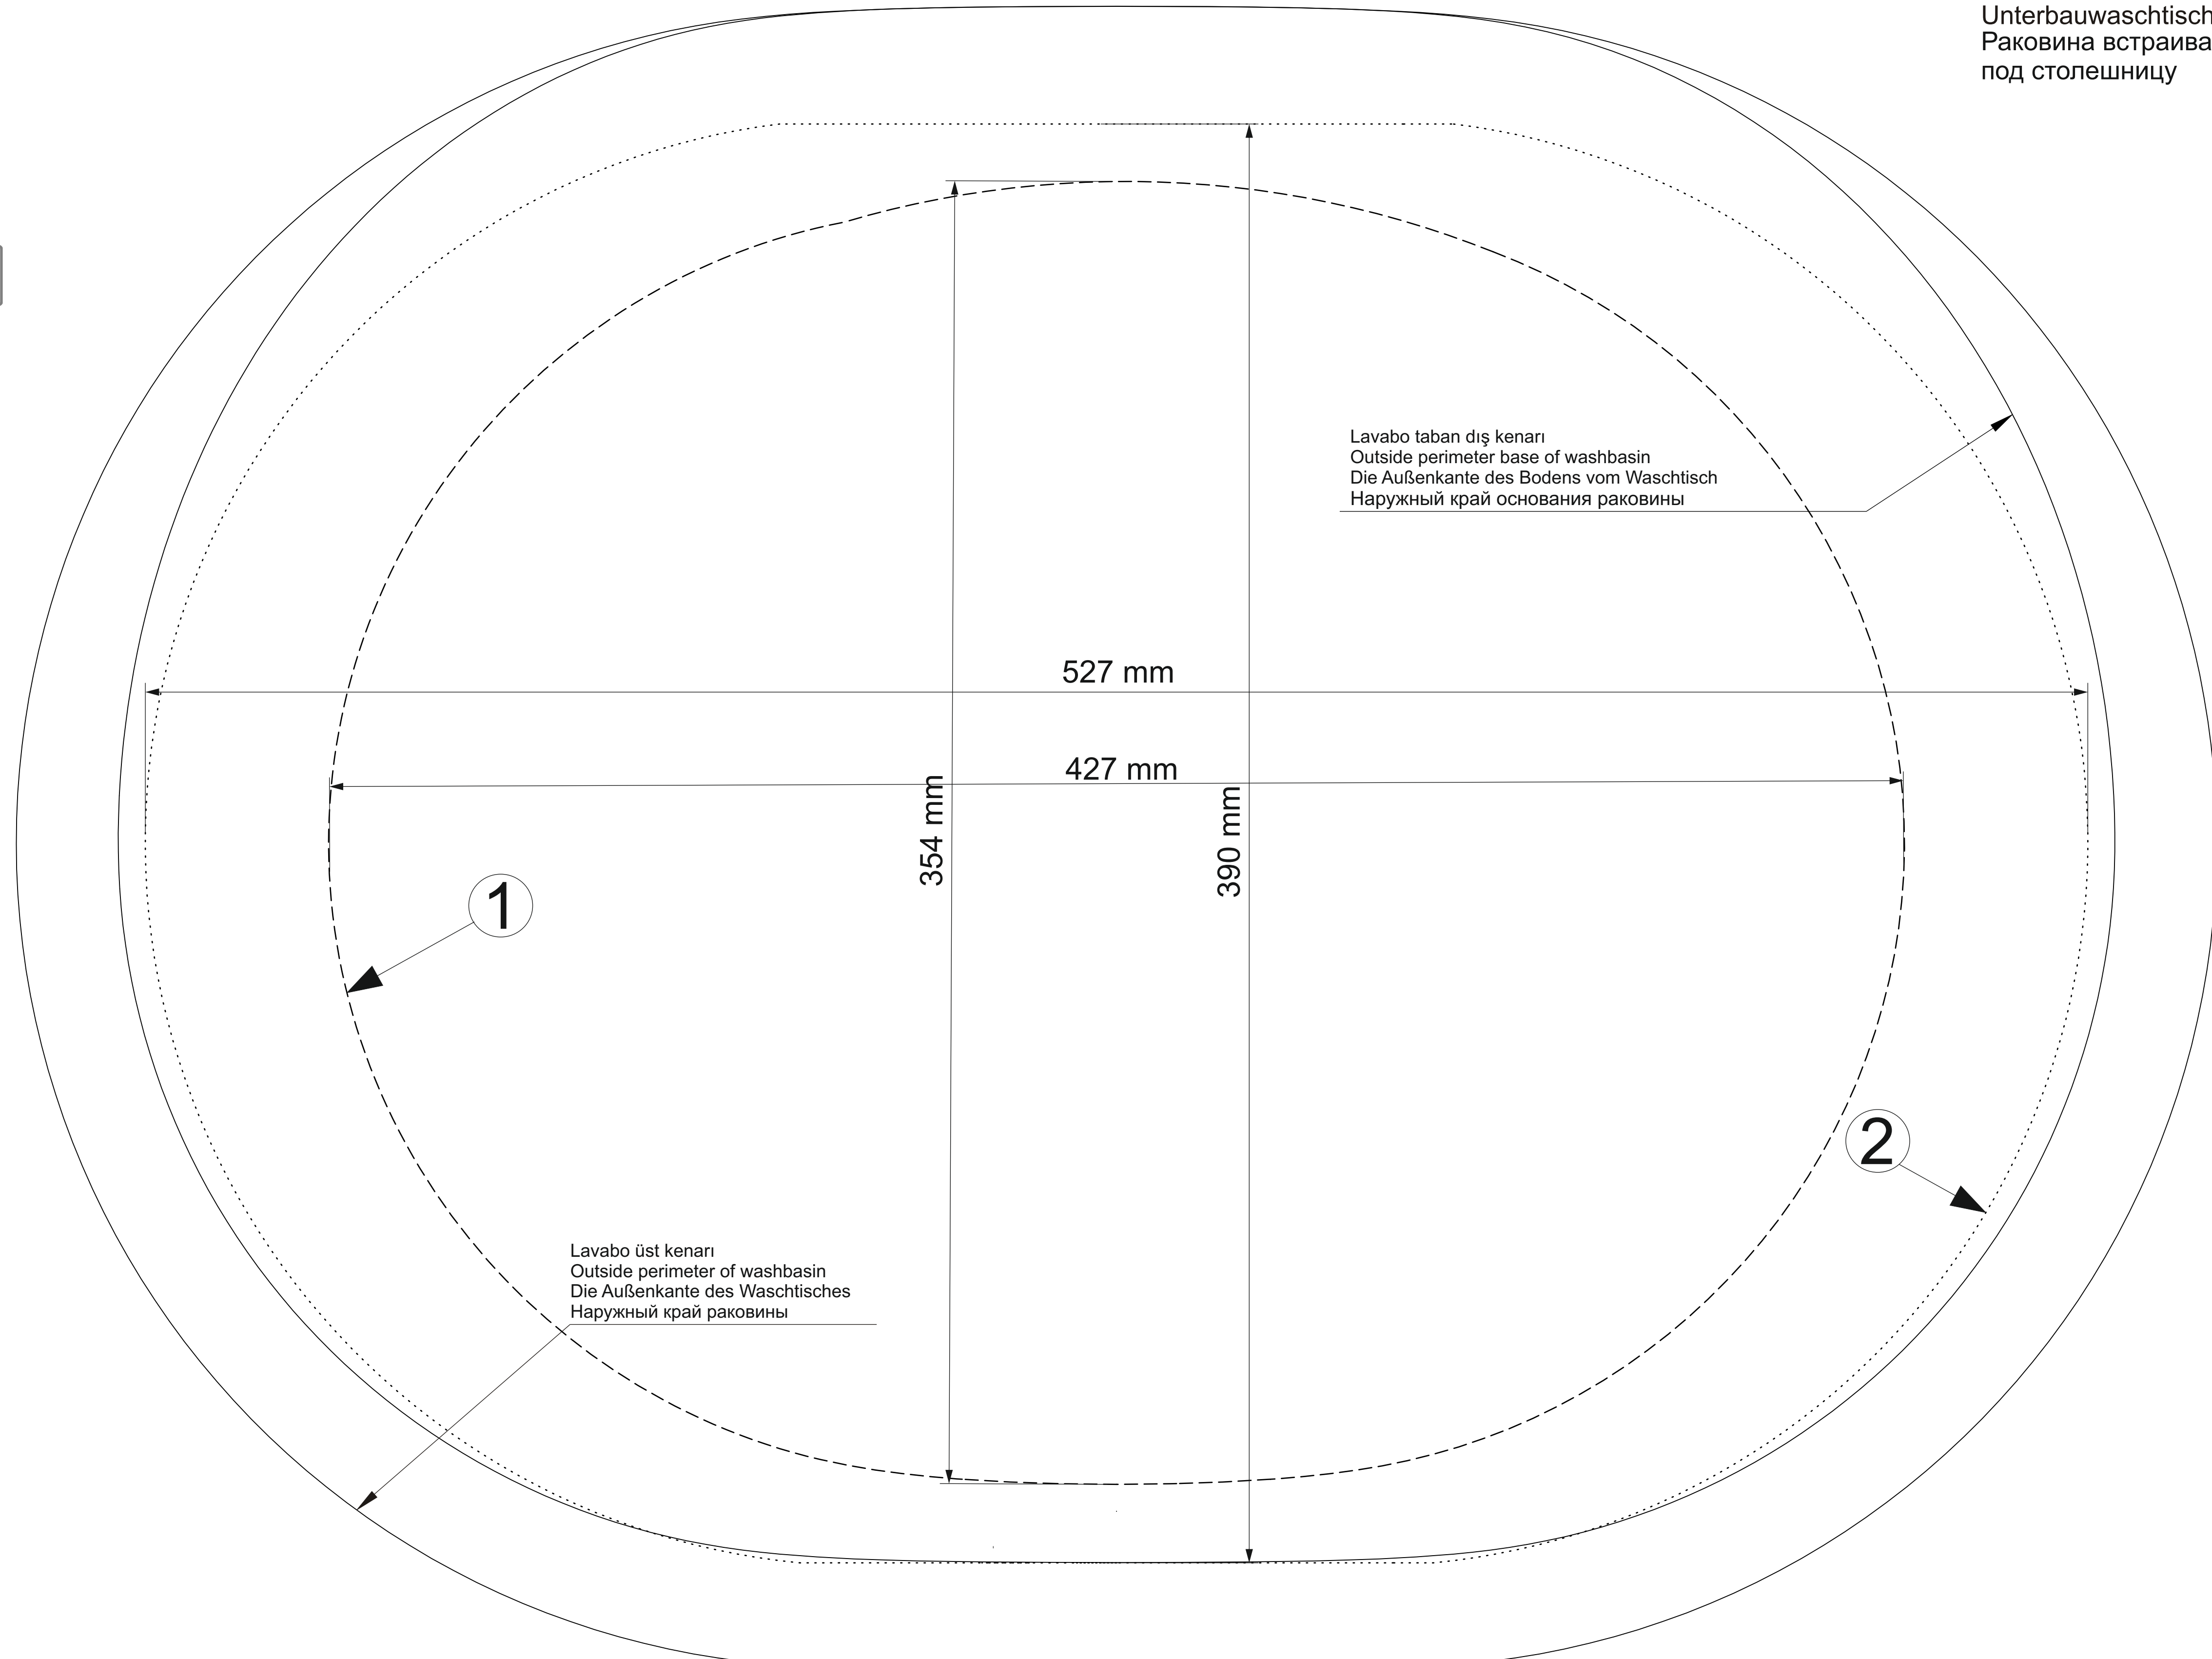

Armatür / Tap Faucet / Armatur / Смеситель  
Arka / Back / Hinten / Назад

Tezgah Altı Lavabo  
Under Counter Basin  
Unterbauwaschtisch  
Раковина встраиваемая  
под столешницу

Tezgah Üstü Lavabo  
Countertop Basin  
Aufsatzwaschtisch  
Встраиваемая сверху  
раковина

### 2

Ön / Front / Vorne / Фронт

### 1