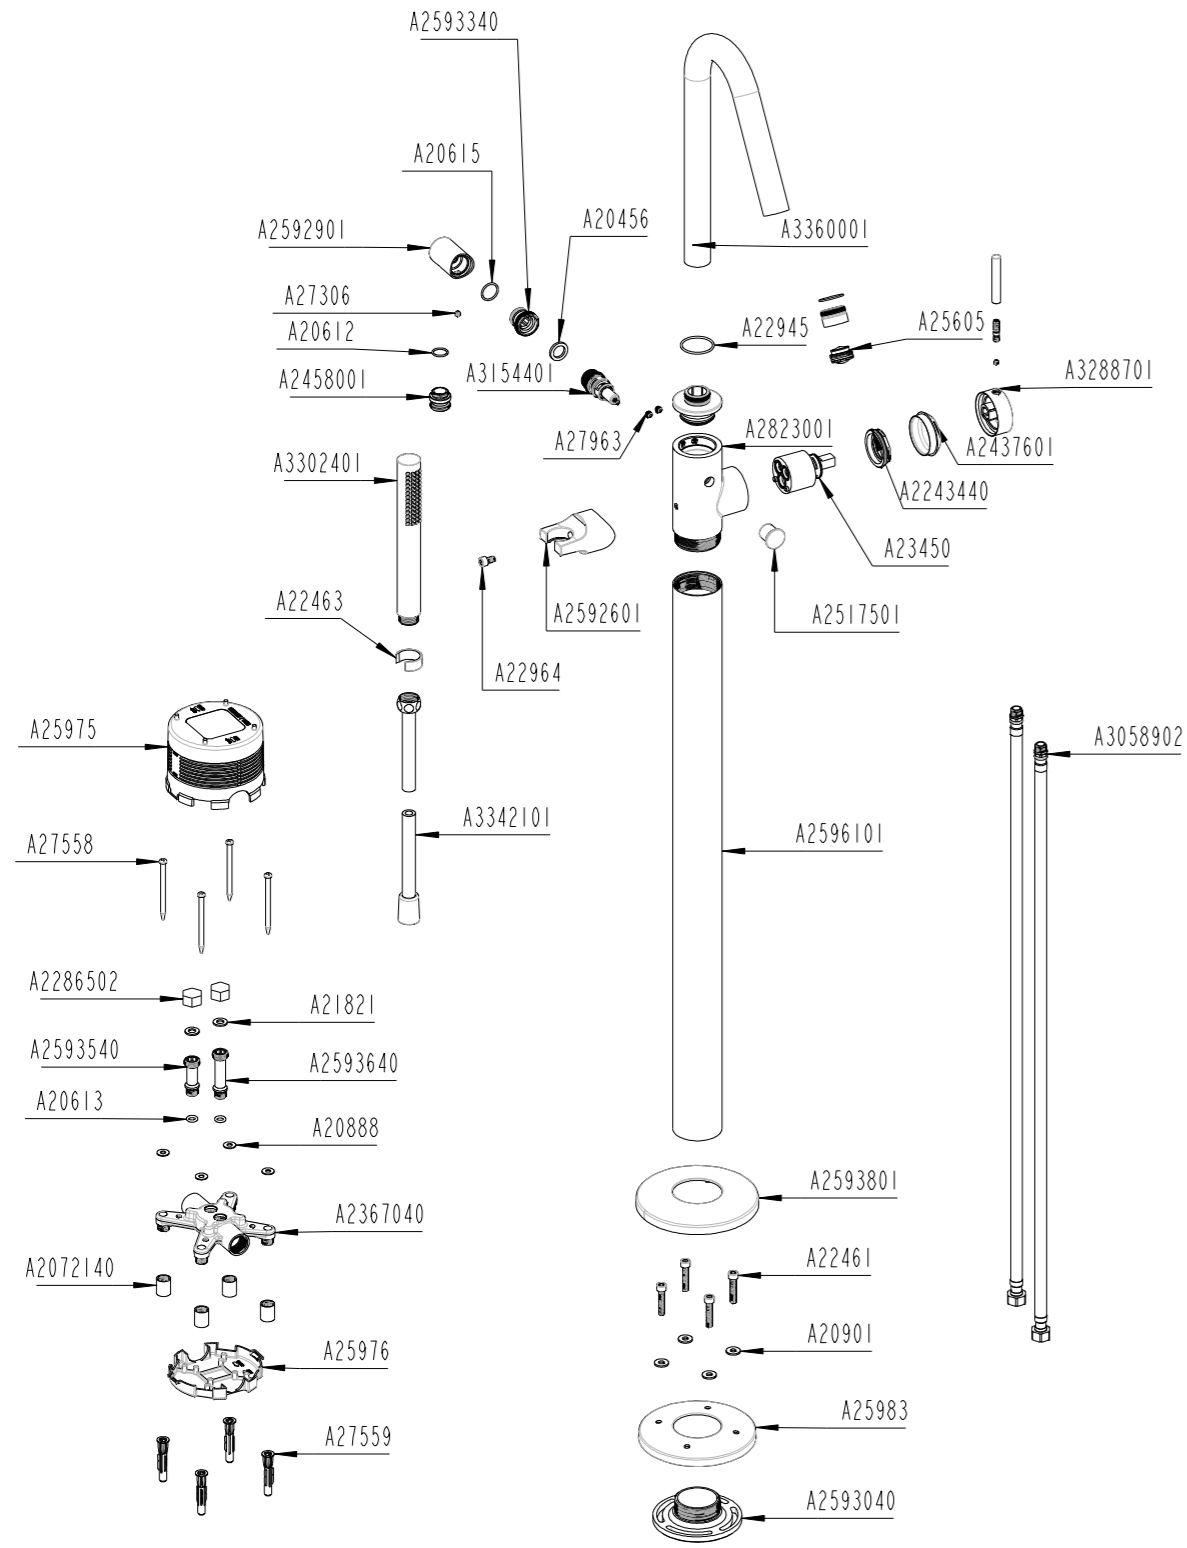

B

A

KONTROLLÜ DOKÜMAN
GÜNCEL TUTULACAKTIR.

Sıra	Adet	İsim	Resim No.	Malzeme	Malzeme Sınıfı
42	1	CACHÉ SLOT PERLATÖR M24x1-D	A25605		ASATO
41	1	GR. KUMANDA KOLU	A3288701		ASAQO
40	4	Yerden Küvet Yükseltme Parçası	A2072140	PRINC	AUAMC
39	1	MUHAFAZA ÜST PARÇA-Ankastre Yerden Küvet	A25975	POLYPROPYLEN	AUAOE
38	1	ADAPTOR G3/8(ERKEK) M12x1(ERKEK) 55mm	A2593640	CuZn39Pb3	AUAMC
37	2	Kör Tapa 3/8"	A2286502	CuZn39Pb3	AUAOC
36	2	CONTA/SEAL-CB/C15x1.5	A21821	FİBER	AUAGE
35	2	Koruk o-ringi(2.4x7.3)	A20613	EPDM	AUAHL
34	1	ADAPTOR G3/8(ERKEK) M12x1(ERKEK) 42.5mm	A2593540	CuZn39Pb3	AUAMC
33	4	M8 Sunta vidası Ø5x10 / Screw	A27558	Paslanmaz 304	AUA4J
32	4	RONDELA	A20888	CuZn36	AUA9J
31	4	Dübel Ahtapot Ø8x50 Würth	A27559		AUAFJ
30	1	MUHAFAZA ALT PARÇA-Ø40 Ankastre Dus	A25976	POLYPROPYLEN	AUAOE
29	1	İC GOVDE YERDEN KÜVET BAT.	A2367040	CuZn40Pb2	AUAAB
28	4	CONTA 6.4x15x1.6	A20901	CuZn28F27	AUAGE
27	1	ROZET (Ø130) CONTASI-Yerden Küvet Bataryası	A25983	EPDM	AUAGL
26	4	Vida/Screw M6X30 Din912 Imbus	A22461	PASLANMAZ ÇELİK	AUA4J
25	1	ORING 32x2	A22945	EPDM	AUAHL
24	1	Birlesik Boru - C Line Eviye	A3360001	
23	2	Flex Hose M12x1-G3/8 L725 DNB	A3058902	AIA10
22	1	KARTUS TESBİT VIDASI - MATRIX	A2243440	CuZn39Pb3	AUAVC
21	1	KARTUS KAPAGI	A2437601	ABS	AUAUE
20	1	Eldusu Adaptoru Yerdenküvet Suil/XLine	A22463	POM	AUAOE
19	1	SPIRAL CHROMOLUX - 1500 (ACS)	A3342101	ASAHO
18	1	Eldusu - Solex	A3302401	AIADO
17	2	M6x5 inox Setuskur Vida DIN916	A27963	AI51.304	AUA4J
16	1	O-RİNG-14.1x1.6-	A20612	EPDM	AUAHL
15	1	Yerdenküvet Bağlantı Flansı	A2593040	CuZn39Pb3	AUAOC
14	1	YUVARLAK ROZET - YERDEN KÜVET	A2593801	ZAMAK 5	AUA6E
13	1	DUS KUMANDA VOLANI	A2517501	KAPLAMALIK ABS	AUADE
12	1	Vida/Screw M6X1 - Diagon Banyo Bat.	A22964	PASLANMAZ ÇELİK	AUA4J
11	1	Garde Borusu Ø52	A2596101	CuZn39Pb3	AUAOH
10	1	Eldusu Askı Bliss Yerdenküvet	A2592601	ZAMAK 5	AUAOH
9	1	O-RİNG-17.17x1.78-	A20615	NBR	AUAHL
8	1	ELDUSU NİPELİ	A2458001	CuZn39Pb3	AUAMC
7	1	Setuskur Vida M5x5 DIN916	A27306	AI51.304	AUAFJ
6	1	DUS ÇIKIŞI - YERDEN KÜVET BAT.	A2592901	CuZn39Pb3	AUAAC
5	1	CONTA Ø14/20.9x2.5 / SEAL	A20456	EPDM	AUAGE
4	1	Adaptor Yerden Küvet Dus Çikisi	A2593340	CuZn39Pb3	AUA8C
3	1	GRUP DUS KUMANDA - NEOPERL	A3154401		ASAF0
2	1	KN40A HWS KEROX KARTUS / CARTRIDGE	A23450		AUATO
1	1	GOVDE - YERDEN KÜVET	A2823001	CuZn39Pb1A1-C	AUAAA