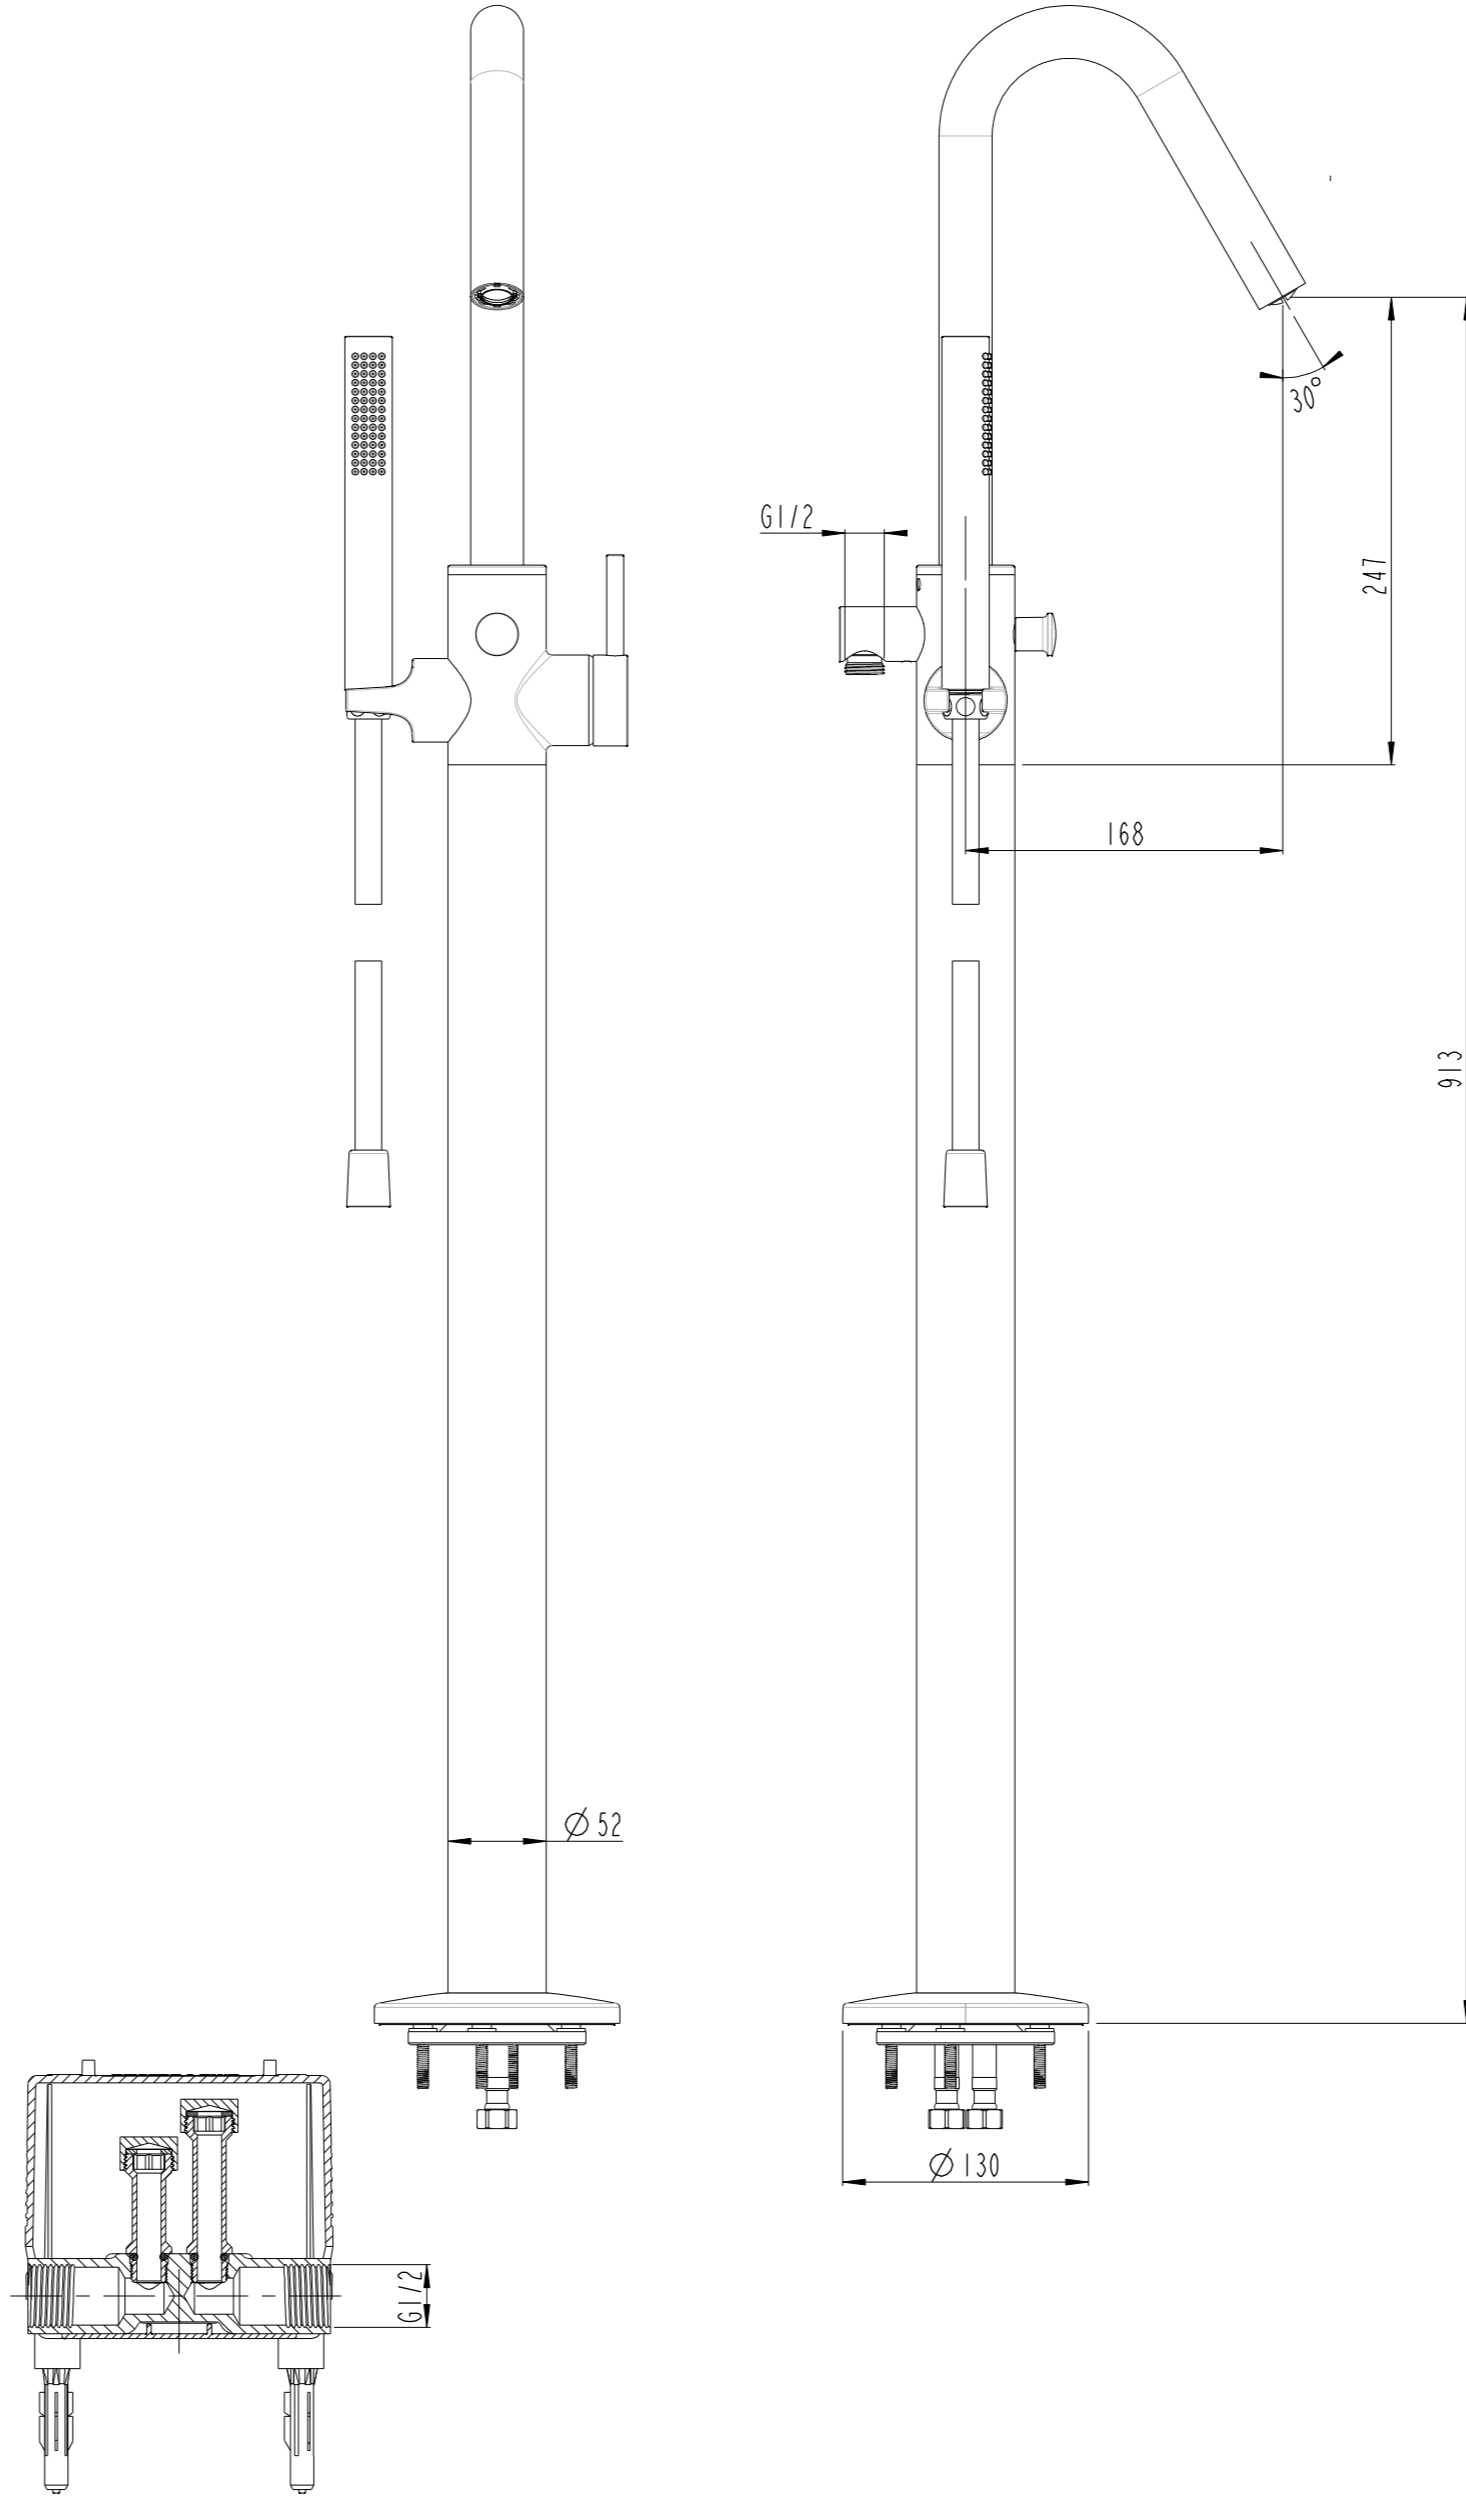

B

A

KONTROLLÜ DOKÜMAN
GÜNCEL TUTULACAKTIR.

Sıra	Adet	İsim	Resim No.	Malzeme	Malzeme Sınıfı
42	1	CACHÉ SLOT PERLATÖR M24x1-D	A25605		ASATO
41	1	GR. KUMANDA KOLU	A3288701		ASAQO
40	4	Yerden Küvet Yükseltme Parçası	A2072140	PRINC	AUAMC
39	1	MUHAFAZA ÜST PARÇA-Ankastre Yerden Küvet	A25975	POLYPROPYLEN	AUAOE
38	1	ADAPTOR G3/8(ERKEK) M12x1(ERKEK) 55mm	A2593640	CuZn39Pb3	AUAMC
37	2	Kör Tapa 3/8"	A2286502	CuZn39Pb3	AUAOC
36	2	CONTA/SEAL-CB/C15x1.5	A21821	FİBER	AUAGE
35	2	Koruk o-ringi(2.4x7.3)	A20613	EPDM	AUAHL
34	1	ADAPTOR G3/8(ERKEK) M12x1(ERKEK) 42.5mm	A2593540	CuZn39Pb3	AUAMC
33	4	M8 Sunta vidası Ø5x10 / Screw	A27558	Paslanmaz 304	AUA4J
32	4	RONDELA	A20888	CuZn36	AUA9J
31	4	Dübel Ahtapot Ø8x50 Würth	A27559		AUAFJ
30	1	MUHAFAZA ALT PARÇA-Ø40 Ankastre Dus	A25976	POLYPROPYLEN	AUAOE
29	1	İC GOVDE YERDEN KÜVET BAT.	A2367040	CuZn40Pb2	AUAAB
28	4	CONTA 6.4x15x1.6	A20901	CuZn28F27	AUAGE
27	1	ROZET (Ø130) CONTASI-Yerden Küvet Bataryası	A25983	EPDM	AUAGL
26	4	Vida/Screw M6X30 Din912 Imbus	A22461	PASLANMAZ ÇELİK	AUA4J
25	1	ORING 32x2	A22945	EPDM	AUAHL
24	1	Birlesik Boru - C Line Eviye	A3360001	
23	2	Flex Hose M12x1-G3/8 L725 DNB	A3058902	AIA10
22	1	KARTUS TESBİT VIDASI - MATRIX	A2243440	CuZn39Pb3	AUAVC
21	1	KARTUS KAPAGI	A2437601	ABS	AUAUE
20	1	Eldusu Adaptoru Yerdenküvet Suil/XLine	A22463	POM	AUAOE
19	1	SPIRAL CHROMOLUX - 1500 (ACS)	A3342101	ASAHO
18	1	Eldusu - Solex	A3302401	AIADO
17	2	M6x5 inox Setuskur Vida DIN916	A27963	AI51.304	AUA4J
16	1	O-RİNG-14.1x1.6-	A20612	EPDM	AUAHL
15	1	Yerdenküvet Bağlantı Flansı	A2593040	CuZn39Pb3	AUAOC
14	1	YUVARLAK ROZET - YERDEN KÜVET	A2593801	ZAMAK 5	AUA6E
13	1	DUS KUMANDA VOLANI	A2517501	KAPLAMALIK ABS	AUADE
12	1	Vida/Screw M6X1 - Diagon Banyo Bat.	A22964	PASLANMAZ ÇELİK	AUA4J
11	1	Garde Borusu Ø52	A2596101	CuZn39Pb3	AUAOH
10	1	Eldusu Askı Bliss Yerdenküvet	A2592601	ZAMAK 5	AUAOH
9	1	O-RİNG-17.17x1.78-	A20615	NBR	AUAHL
8	1	ELDUSU NİPELİ	A2458001	CuZn39Pb3	AUAMC
7	1	Setuskur Vida M5x5 DIN916	A27306	AI51.304	AUAFJ
6	1	DUS ÇIKIŞI - YERDEN KÜVET BAT.	A2592901	CuZn39Pb3	AUAAC
5	1	CONTA Ø14/20.9x2.5 / SEAL	A20456	EPDM	AUAGE
4	1	Adaptor Yerden Küvet Dus Çikisi	A2593340	CuZn39Pb3	AUA8C
3	1	GRUP DUS KUMANDA - NEOPERL	A3154401		ASAF0
2	1	KN40A HWS KEROX KARTUS / CARTRIDGE	A23450		AUATO
1	1	GOVDE - YERDEN KÜVET	A2823001	CuZn39Pb1A1-C	AUAAA