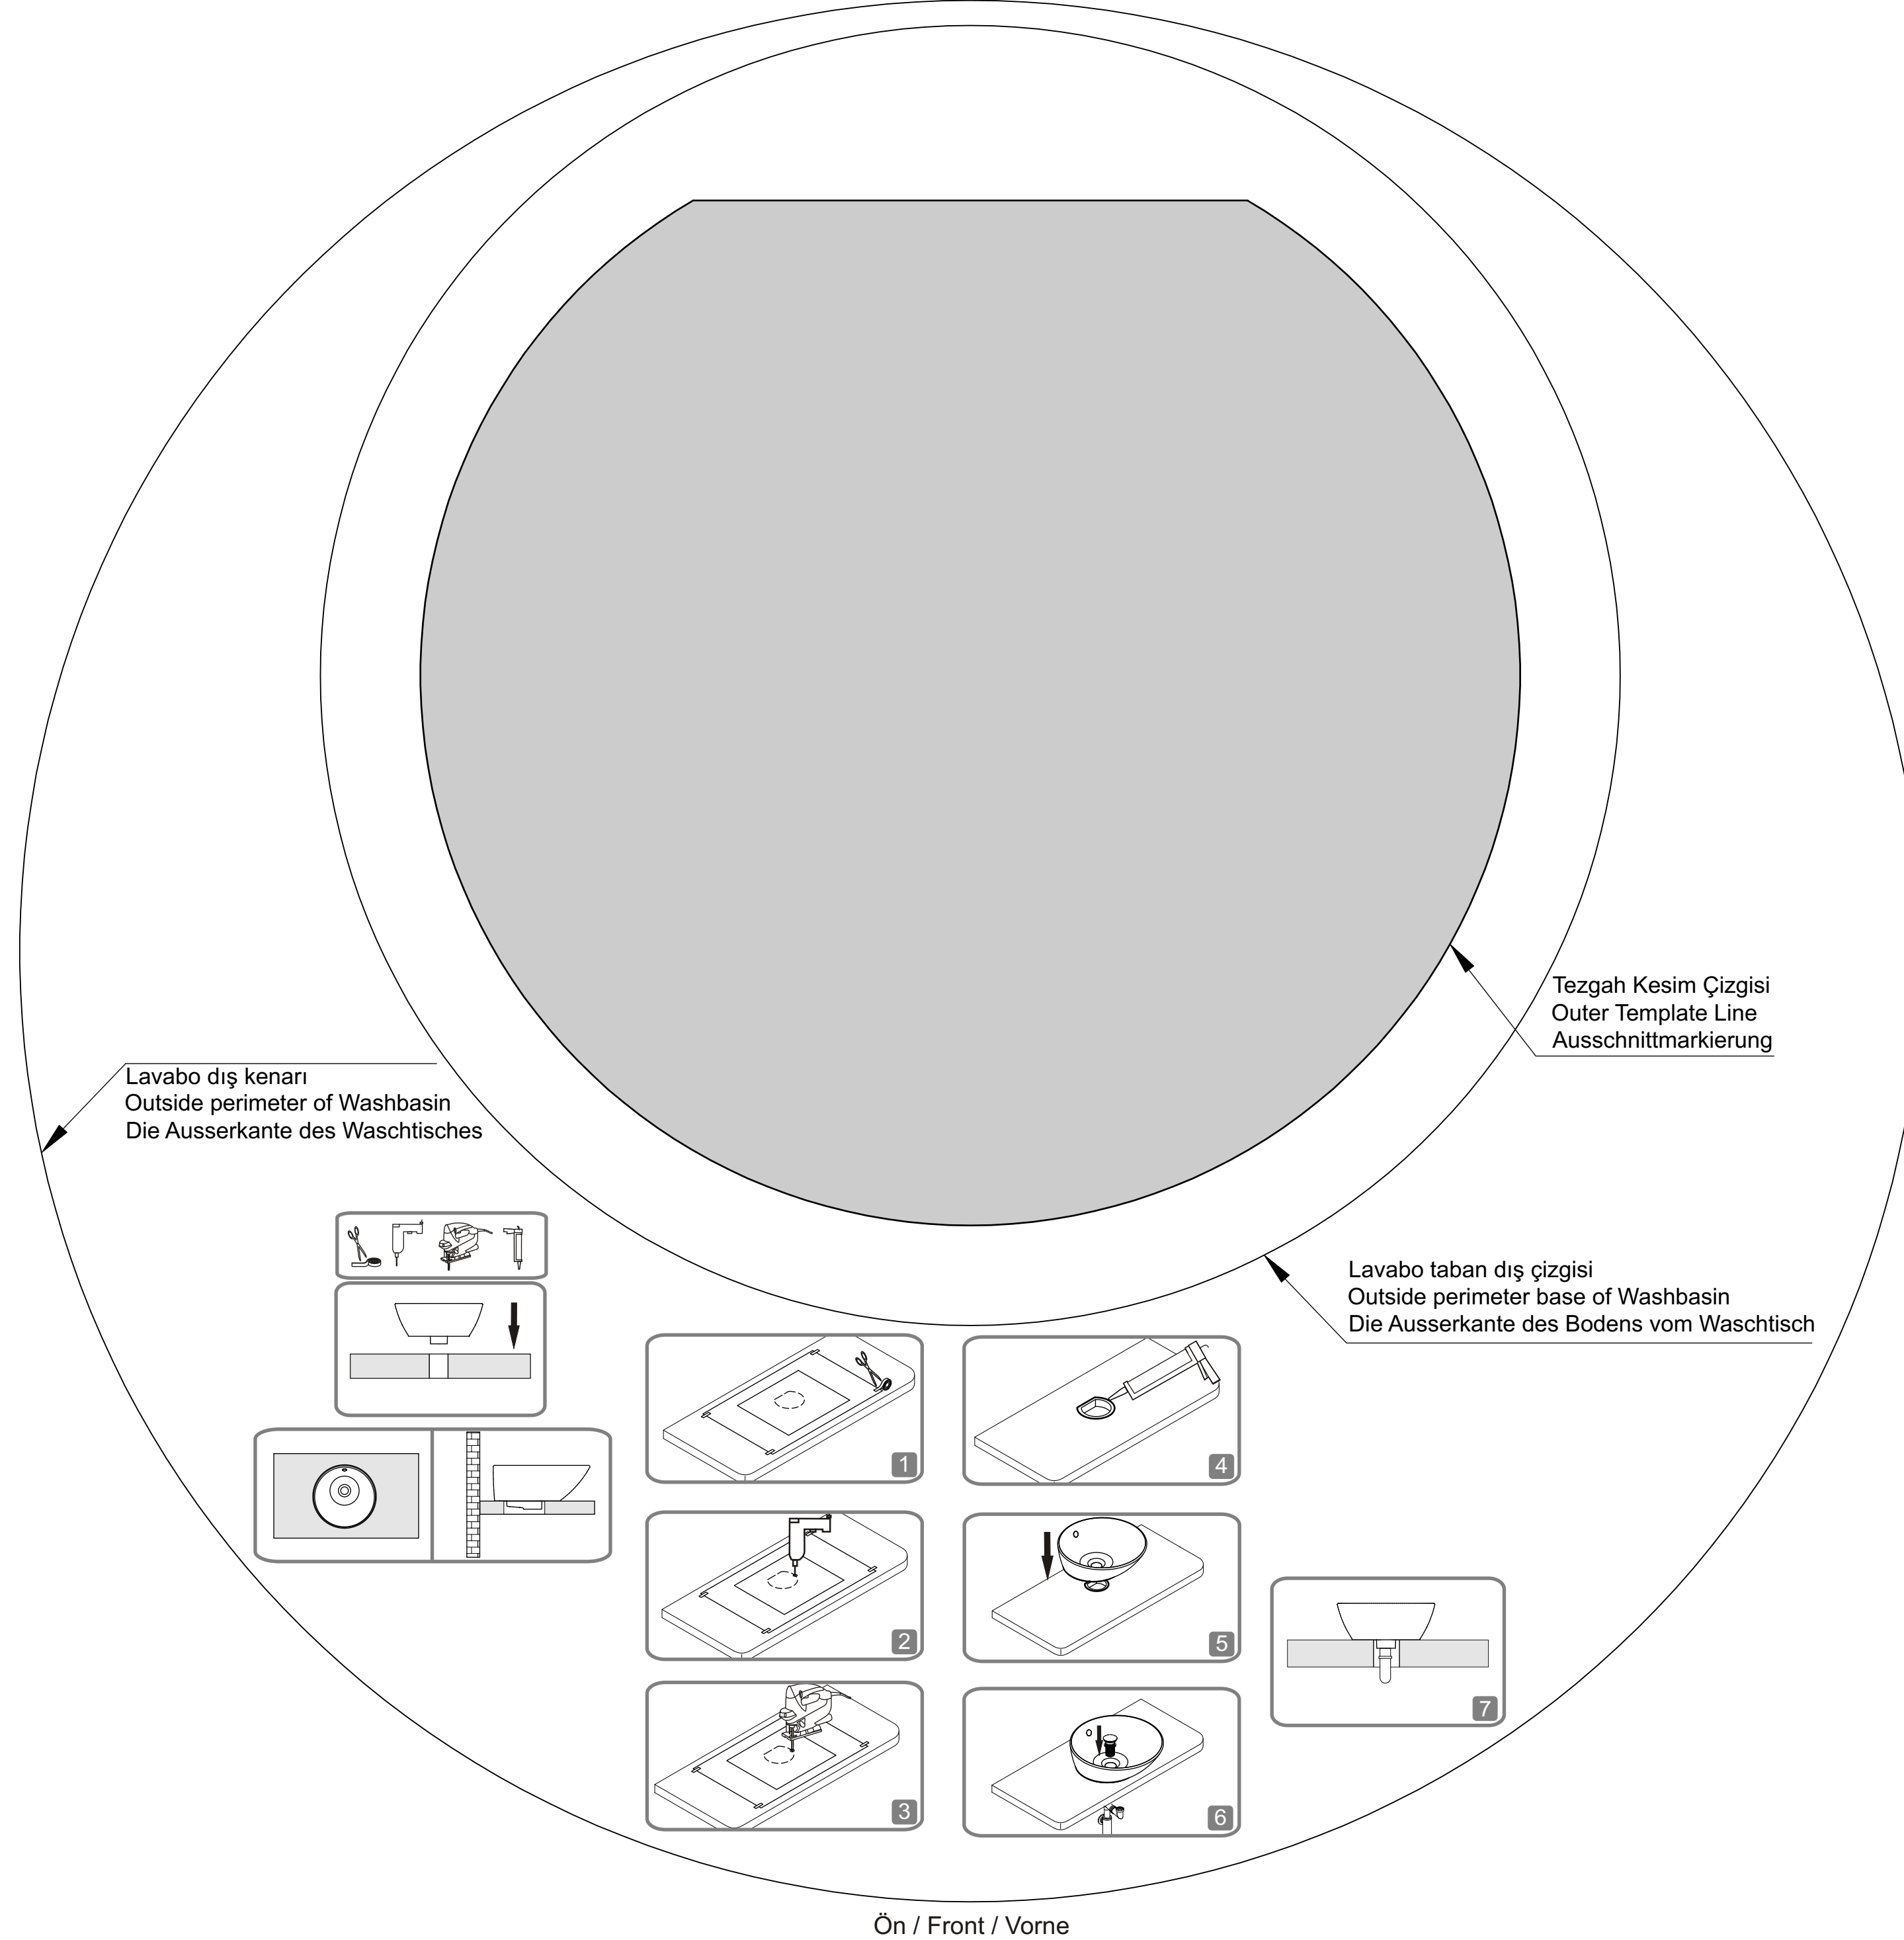

VitrA

4421

Tezgah Üstü Lavabo
Countertop Basin
Aufsatzwaschtisch

Armatür / Tap / Armatur
Arka / Back / Hinten

VitrA

4421

Tezgah Üstü Lavabo
Countertop Basin
Aufsatzwaschtisch

Armatür / Tap / Armatur
Arka / Back / Hinten

Lavabo dış kenarı
Outside perimeter of Washbasin
Die Ausserkante des Waschtisches

Tezgah Kesim Çizgisi
Outer Template Line
Ausschnittmarkierung

Lavabo taban dış çizgisi
Outside perimeter base of Washbasin
Die Ausserkante des Bodens vom Waschtisch

Ön / Front / Vorne