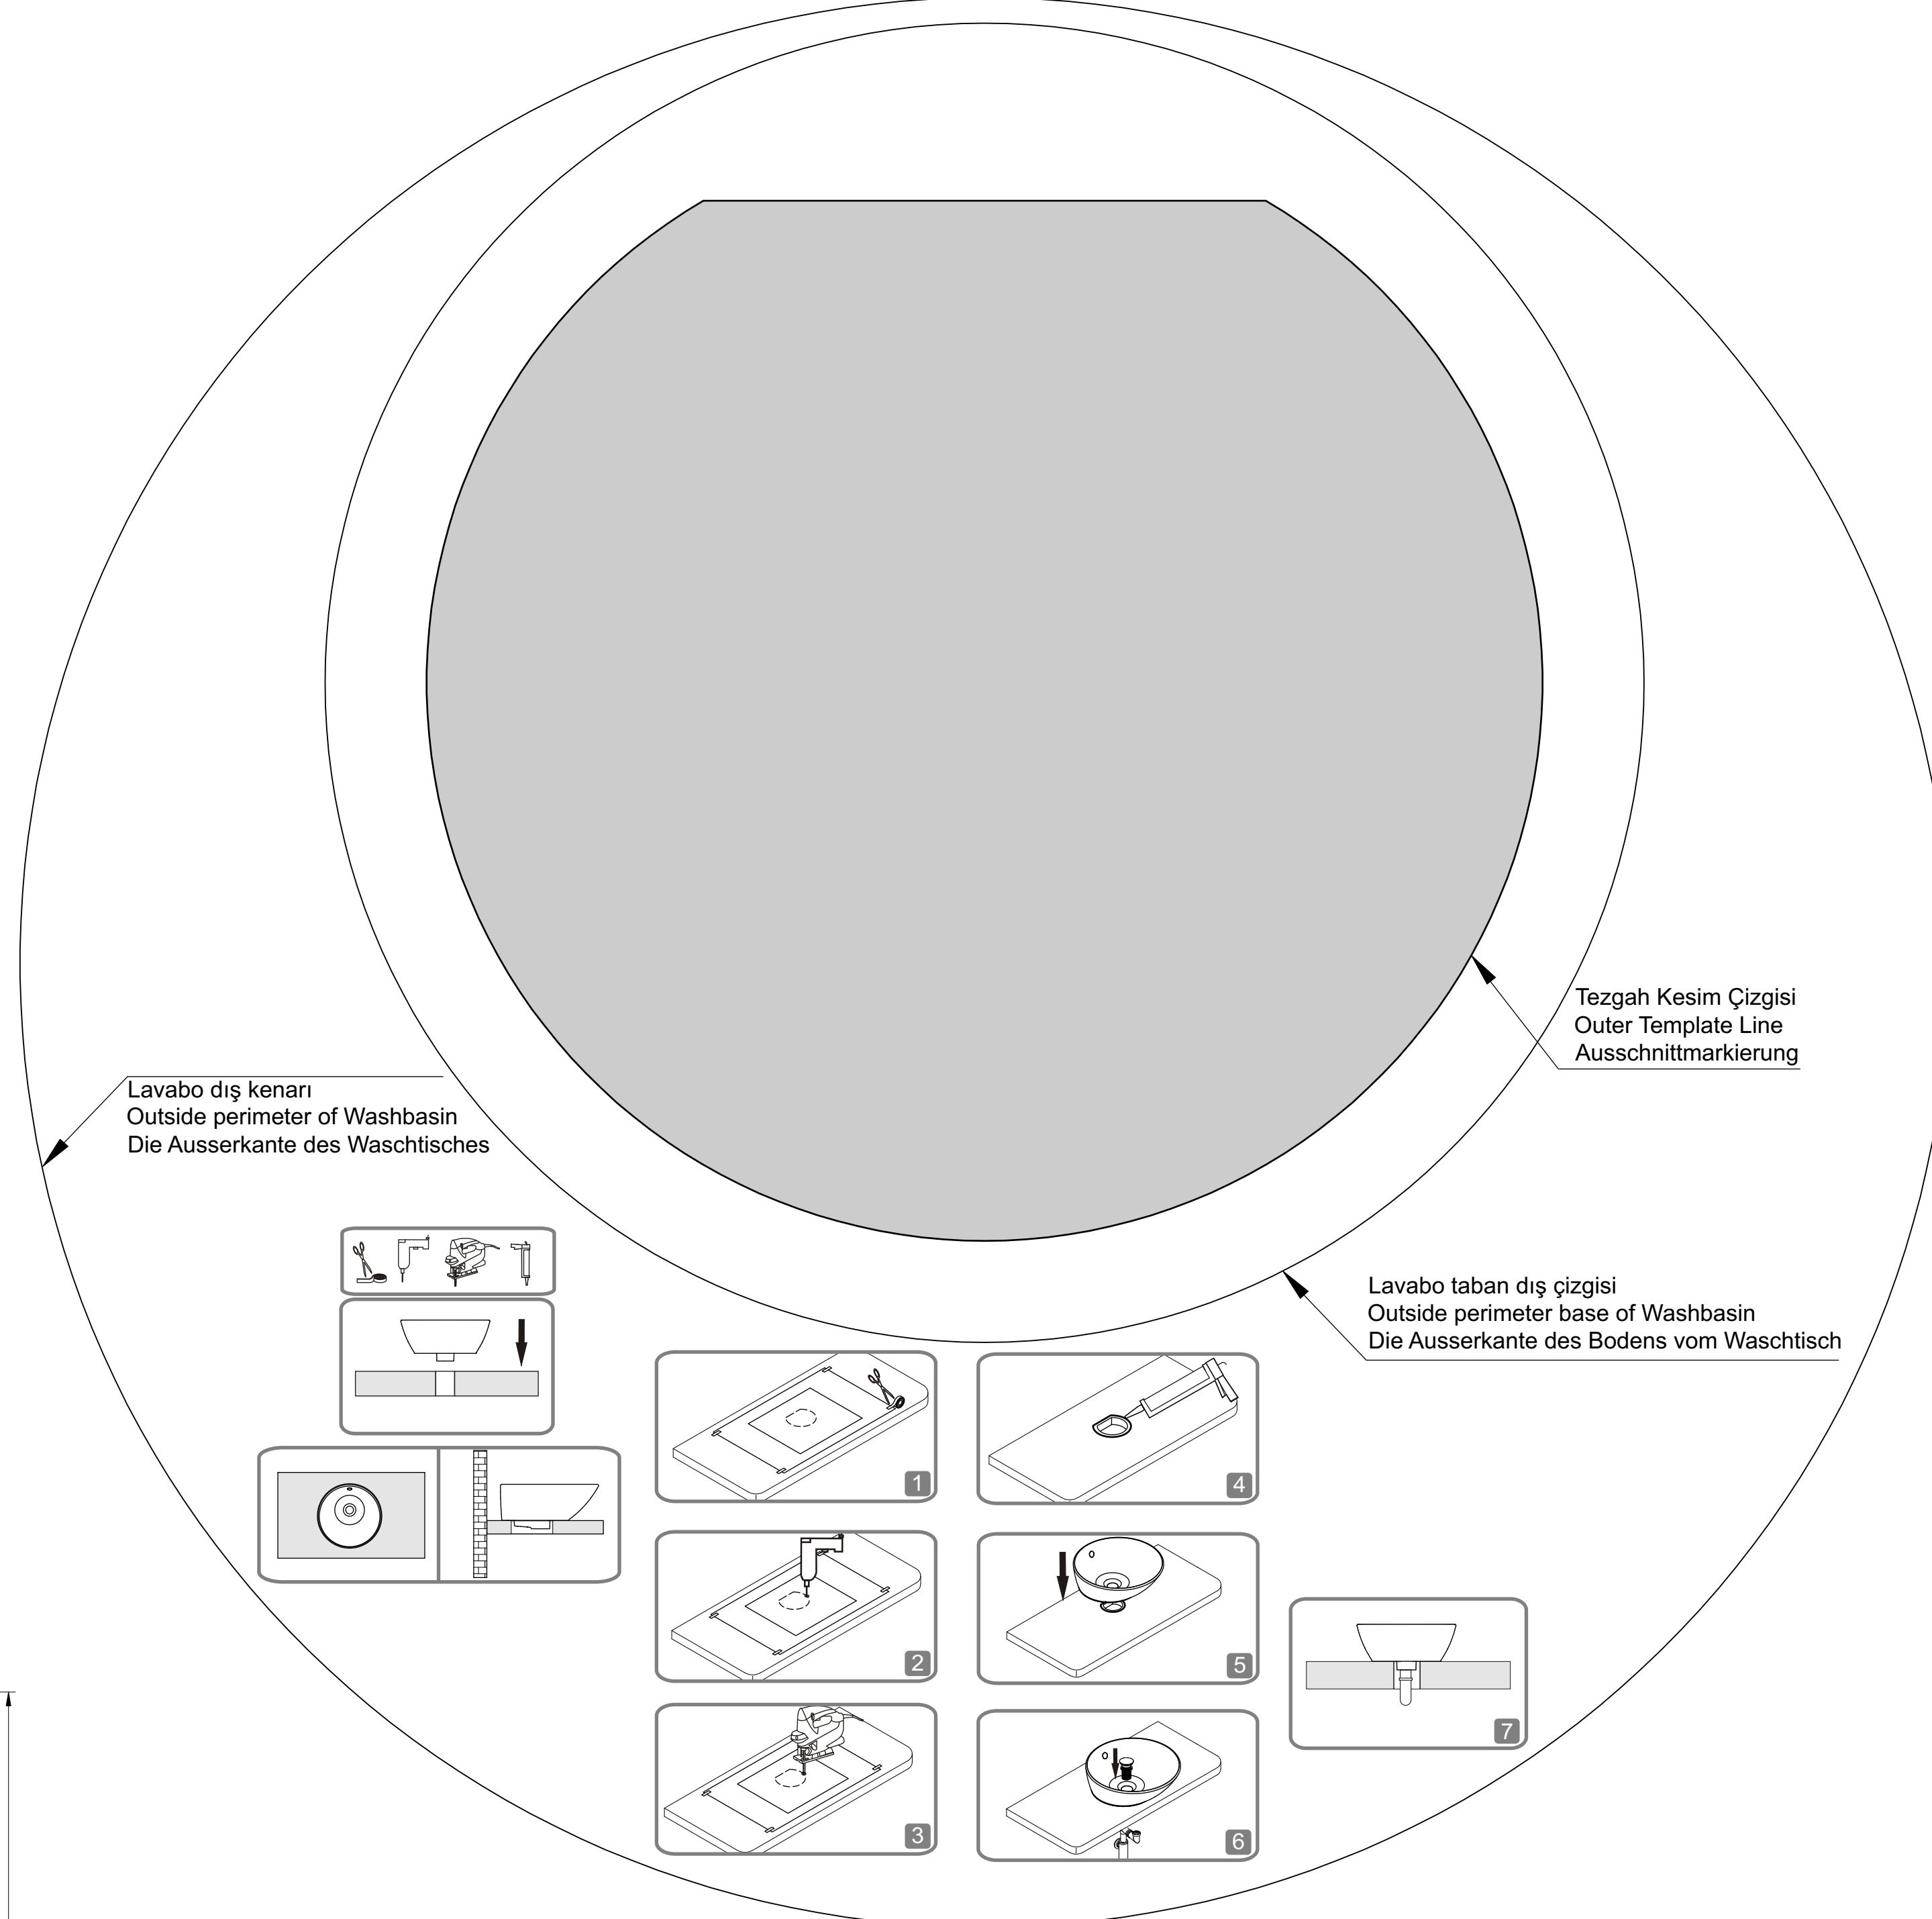

VitrA

4421

Tezgah Üstü Lavabo
Countertop Basin
Aufsatzwaschtisch

Armatür / Tap / Armatur
Arka / Back / Hinten

VitrA

4421

Tezgah Üstü Lavabo
Countertop Basin
Aufsatzwaschtisch

Armatür / Tap / Armatur
Arka / Back / Hinten

Lavabo dış kenarı
Outside perimeter of Washbasin
Die Ausserkante des Waschtisches

Tezgah Kesim Çizgisi
Outer Template Line
Ausschnittmarkierung

Lavabo taban dış çizgisi
Outside perimeter base of Washbasin
Die Ausserkante des Bodens vom Waschtisch

Ön / Front / Vorne