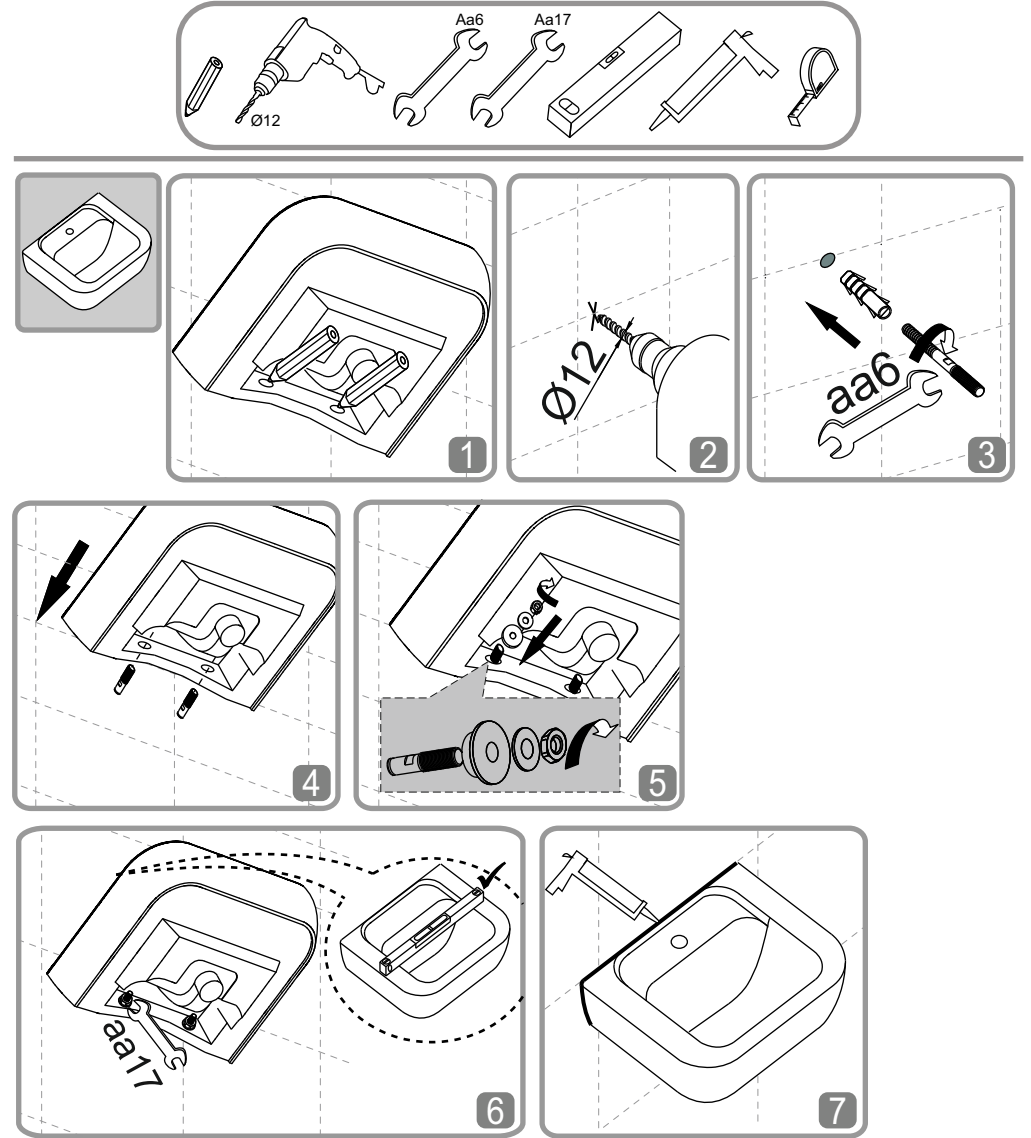

# VitrA

Montaj Broşürü • Installation • Montage • Инструкция по монтажу

# VitrA

Montaj Broşürü • Installation • Montage • Инструкция по монтажу

X BOYUTLARI TABLOSU / TABELLE ZUR BESTIMMUNG VOM X-MASS / TABLE OF DIMENSION - X  
ТАБЛИЦА X-РАЗМЕРОВ

TAKIM ADI SUITE SERIE НАЗВАНИЕ СЕРИИ	LAVABO WASCHTISCH WASHBASIN РАКОВИНА	YARIM AYAK HALBSAEULE HALF PEDESTAL ПОЛУПЕДЕСТАЛ	X ÖLÇÜSÜ (cm) X - MASS (cm) DIMENSION - X (cm) X-РАЗМЕРЫ (cm)
NUOVELLA	4077	4148	12
	4078	4148	8
NUOVA	5023	5028	13.5
RETRO PURE STYLE	5150	5169	22
DIANA NEU	4340	4359	23
	4341	4359	23
	4342	4358	16.5
	4343	4358	13
	4344	4358	17
	4345	4358	12
	4346	4359	23
	4347	4358	14
	4348	4358	14
4352	4358	18	