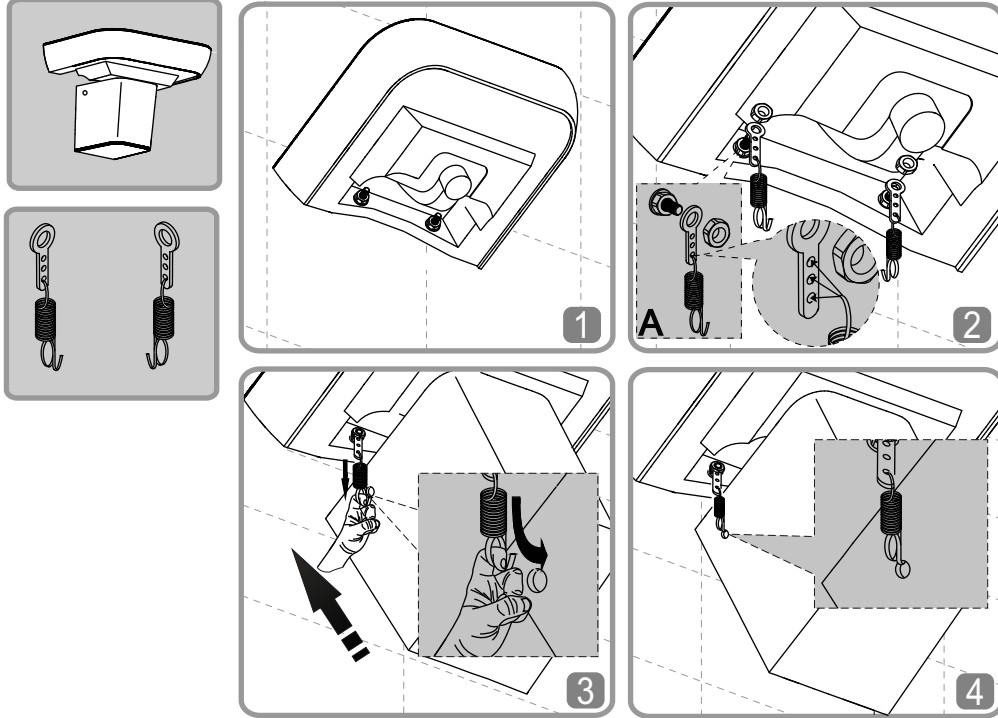

# VitrA

Montaj Broşürü • Installation • Montage • Инструкция по монтажу

# VitrA

Montaj Broşürü • Installation • Montage • Инструкция по монтажу

X BOYUTLARI TABLOSU / TABELLE ZUR BESTIMMUNG VOM X-MASS / TABLE OF DIMENSION - X  
ТАБЛИЦА X-РАЗМЕРОВ

TAKIM ADI SUITE SERIE НАЗВАНИЕ СЕРИИ	LAVABO WASCHTISCH WASHBASIN РАКОВИНА	YARIM AYAK HALBSAEULE HALF PEDESTAL ПОЛУПЕДЕСТАЛ	X ÖLÇÜSÜ (cm) X - MASS (cm) DIMENSION - X (cm) X-РАЗМЕРЫ (cm)
NUOVELLA	4077	4148	12
	4078	4148	8
NUOVA	5023	5028	13.5
RETRO PURE STYLE	5150	5169	22
DIANA NEU	4340	4359	23
	4341	4359	23
	4342	4358	16.5
	4343	4358	13
	4344	4358	17
	4345	4358	12
	4346	4359	23
	4347	4358	14
	4348	4358	14
4352	4358	18	