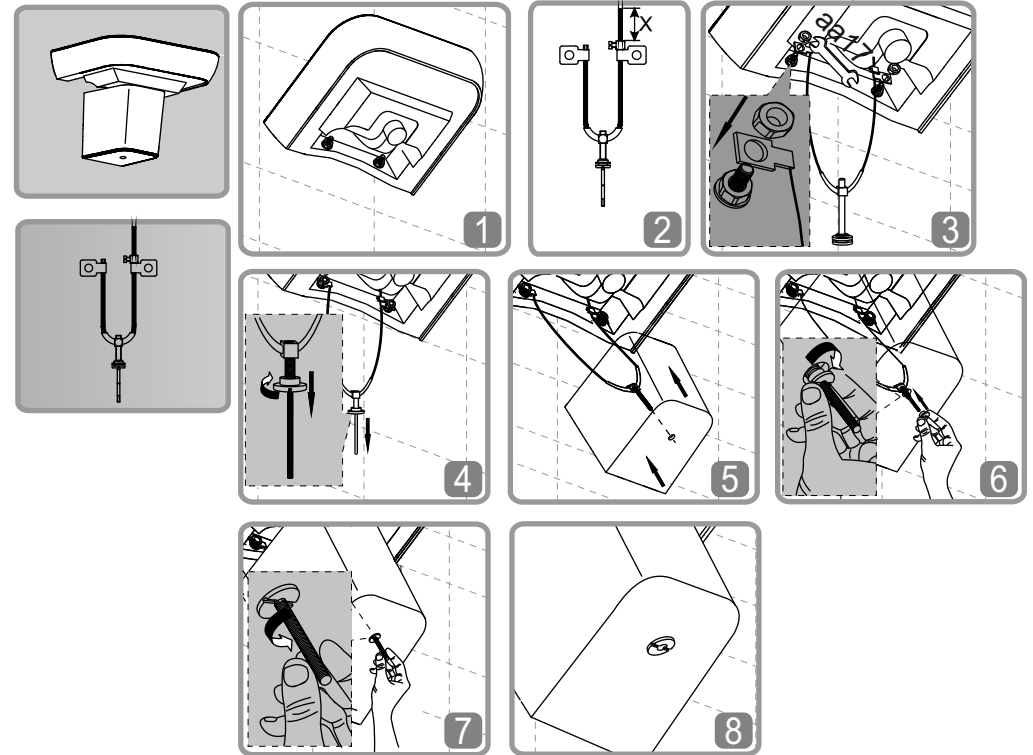

# VitrA

Montaj Broşürü • Installation • Montage • Инструкция по монтажу

# VitrA

Montaj Broşürü • Installation • Montage • Инструкция по монтажу

X BOYUTLARI TABLOSU / TABELLE ZUR BESTIMMUNG VOM X-MASS / TABLE OF DIMENSION - X  
ТАБЛИЦА X-РАЗМЕРОВ

TAKIM ADI SUITE SERIE НАЗВАНИЕ СЕРИИ	LAVABO WASCHTISCH WASHBASIN РАКОВИНА	YARIM AYAK HALBSAEULE HALF PEDESTAL ПОЛУПЕДЕСТАЛ	X ÖLÇÜSÜ (cm) X - MASS (cm) DIMENSION - X (cm) X-РАЗМЕРЫ (cm)
NUOVELLA	4077	4148	12
	4078	4148	8
NUOVA	5023	5028	13.5
RETRO PURE STYLE	5150	5169	22
DIANA NEU	4340	4359	23
	4341	4359	23
	4342	4358	16.5
	4343	4358	13
	4344	4358	17
	4345	4358	12
	4346	4359	23
	4347	4358	14
	4348	4358	14
4352	4358	18	