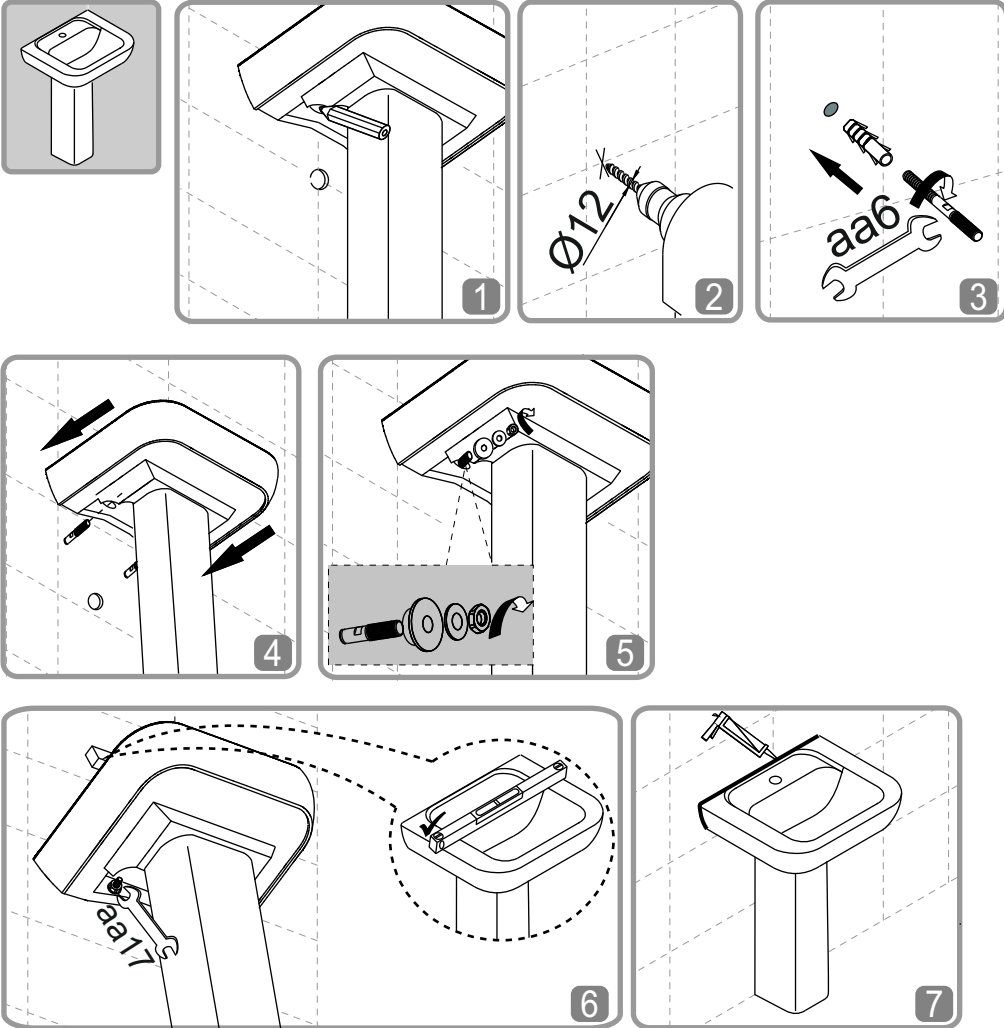

# VitrA

Montaj Broşürü • Installation • Montage • Инструкция по монтажу

# VitrA

Montaj Broşürü • Installation • Montage • Инструкция по монтажу

X BOYUTLARI TABLOSU / TABELLE ZUR BESTIMMUNG VOM X-MASS / TABLE OF DIMENSION - X  
ТАБЛИЦА X-РАЗМЕРОВ

TAKIM ADI SUITE SERIE НАЗВАНИЕ СЕРИИ	LAVABO WASCHTISCH WASHBASIN РАКОВИНА	YARIM AYAK HALBSAEULE HALF PEDESTAL ПОЛУПЕДЕСТАЛ	X ÖLÇÜSÜ (cm) X - MASS (cm) DIMENSION - X (cm) X-РАЗМЕРЫ (cm)
NUOVELLA	4077	4148	12
	4078	4148	8
NUOVA	5023	5028	13.5
RETRO PURE STYLE	5150	5169	22
DIANA NEU	4340	4359	23
	4341	4359	23
	4342	4358	16.5
	4343	4358	13
	4344	4358	17
	4345	4358	12
	4346	4359	23
	4347	4358	14
	4348	4358	14
4352	4358	18	