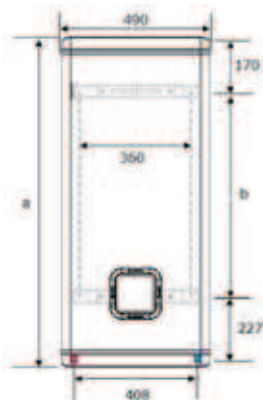

disain
ja sisu

Tehnilised andmed. Mõõtmed

		VELIS			VELIS			
		VLS 50	VLS 80	VLS 100	50	80	100	
Maht	l	50	80	100	a mm	800	1090	1275
Paigaldus		Mitmeasendiline (V/H)	Mitmeasendiline (V/H)	Mitmeasendiline (V/H)	b mm	405	595	880
Võimsus	kW	1,5	1,5	1,5				
Pinge	V	230	230	230				
Kütteeag (45 °C korral)	h, min	2,02	2,56	3,42				
Max töörohk	baari	8	8	8				
Max töotemp.	°C	80	80	80				
Kaal	kg	20	26	30				
Liik	IP	IPX4	IPX4	IPX4				
		VLS 50 3605216	VLS 80 3605217	VLS 100 3605218				

* 281 mm koos liitmikega

LEGEND

- E** Külma vee sisend G 1/2"
- U** Kuuma vee sisend G 1/2"