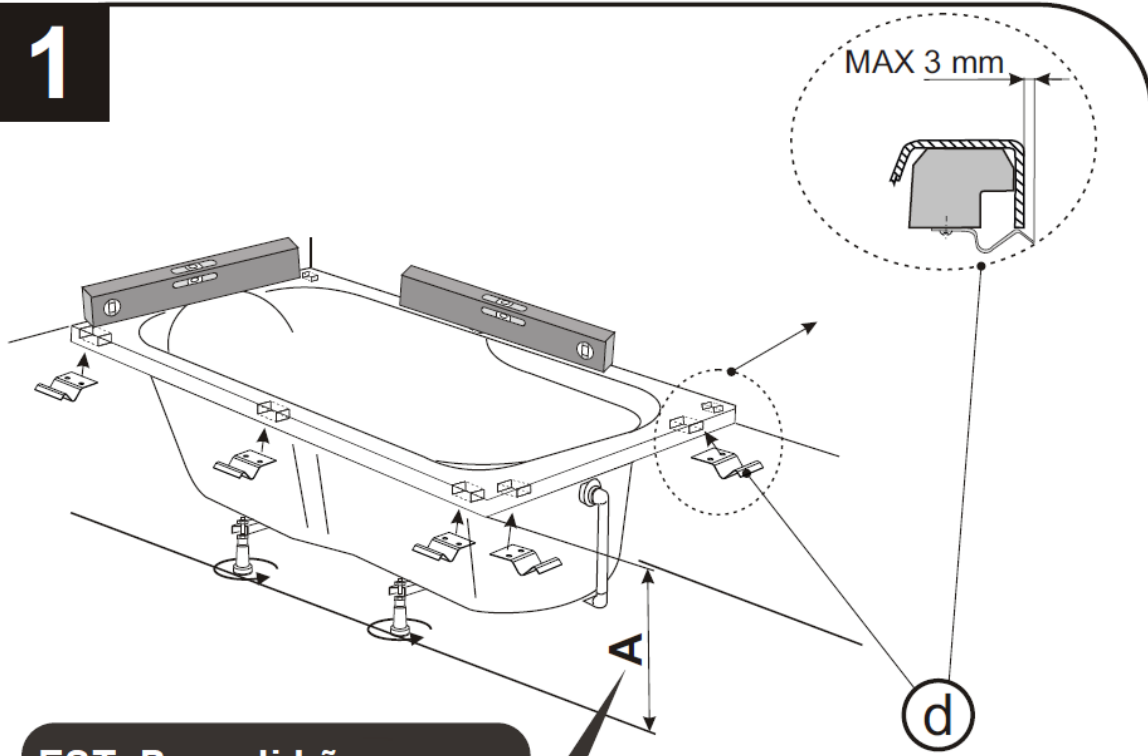

## Paigaldusjuhend paneelidega vannile

<b>a</b>	 Ø8 mm	<b>5x</b>
<b>b</b>	 4x50	<b>5x</b>
<b>c</b>	 4x20	<b>10x</b>
<b>d</b>		<b>5x</b>
<b>e</b>		<b>5x</b>
<b>f</b>		<b>5x</b>

# 1

EST: Paneeli kõrgus  
GB: High of panel  
D: Höhe der Panel  
F: Hauteur du panneau  
RU: Высота панели