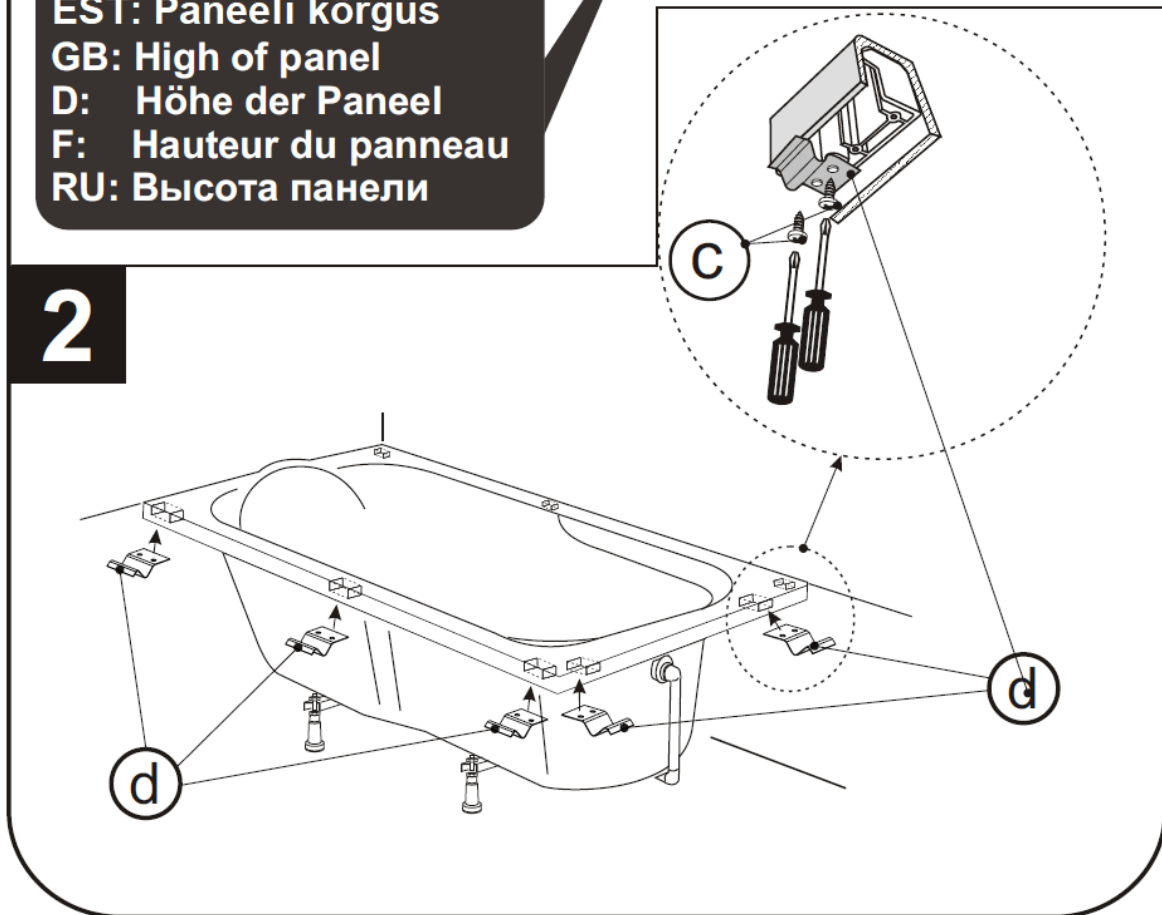

EST: Paneeli kõrgus
GB: High of panel
D: Höhe der Panel
F: Hauteur du panneau
RU: Высота панели

2