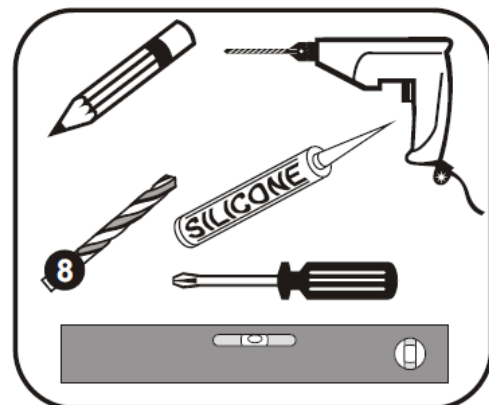

## Paigaldusjuhend paneelidega vannile

<b>a</b>	 Ø8 mm	<b>5x</b>
<b>b</b>	 4x50	<b>5x</b>
<b>c</b>	 4x20	<b>10x</b>
<b>d</b>		<b>5x</b>
<b>e</b>		<b>5x</b>
<b>f</b>		<b>5x</b>

# 2

**3**

**4**

**A: kruvi / screw / schraube / écrou / болт**

**B: silikoon**