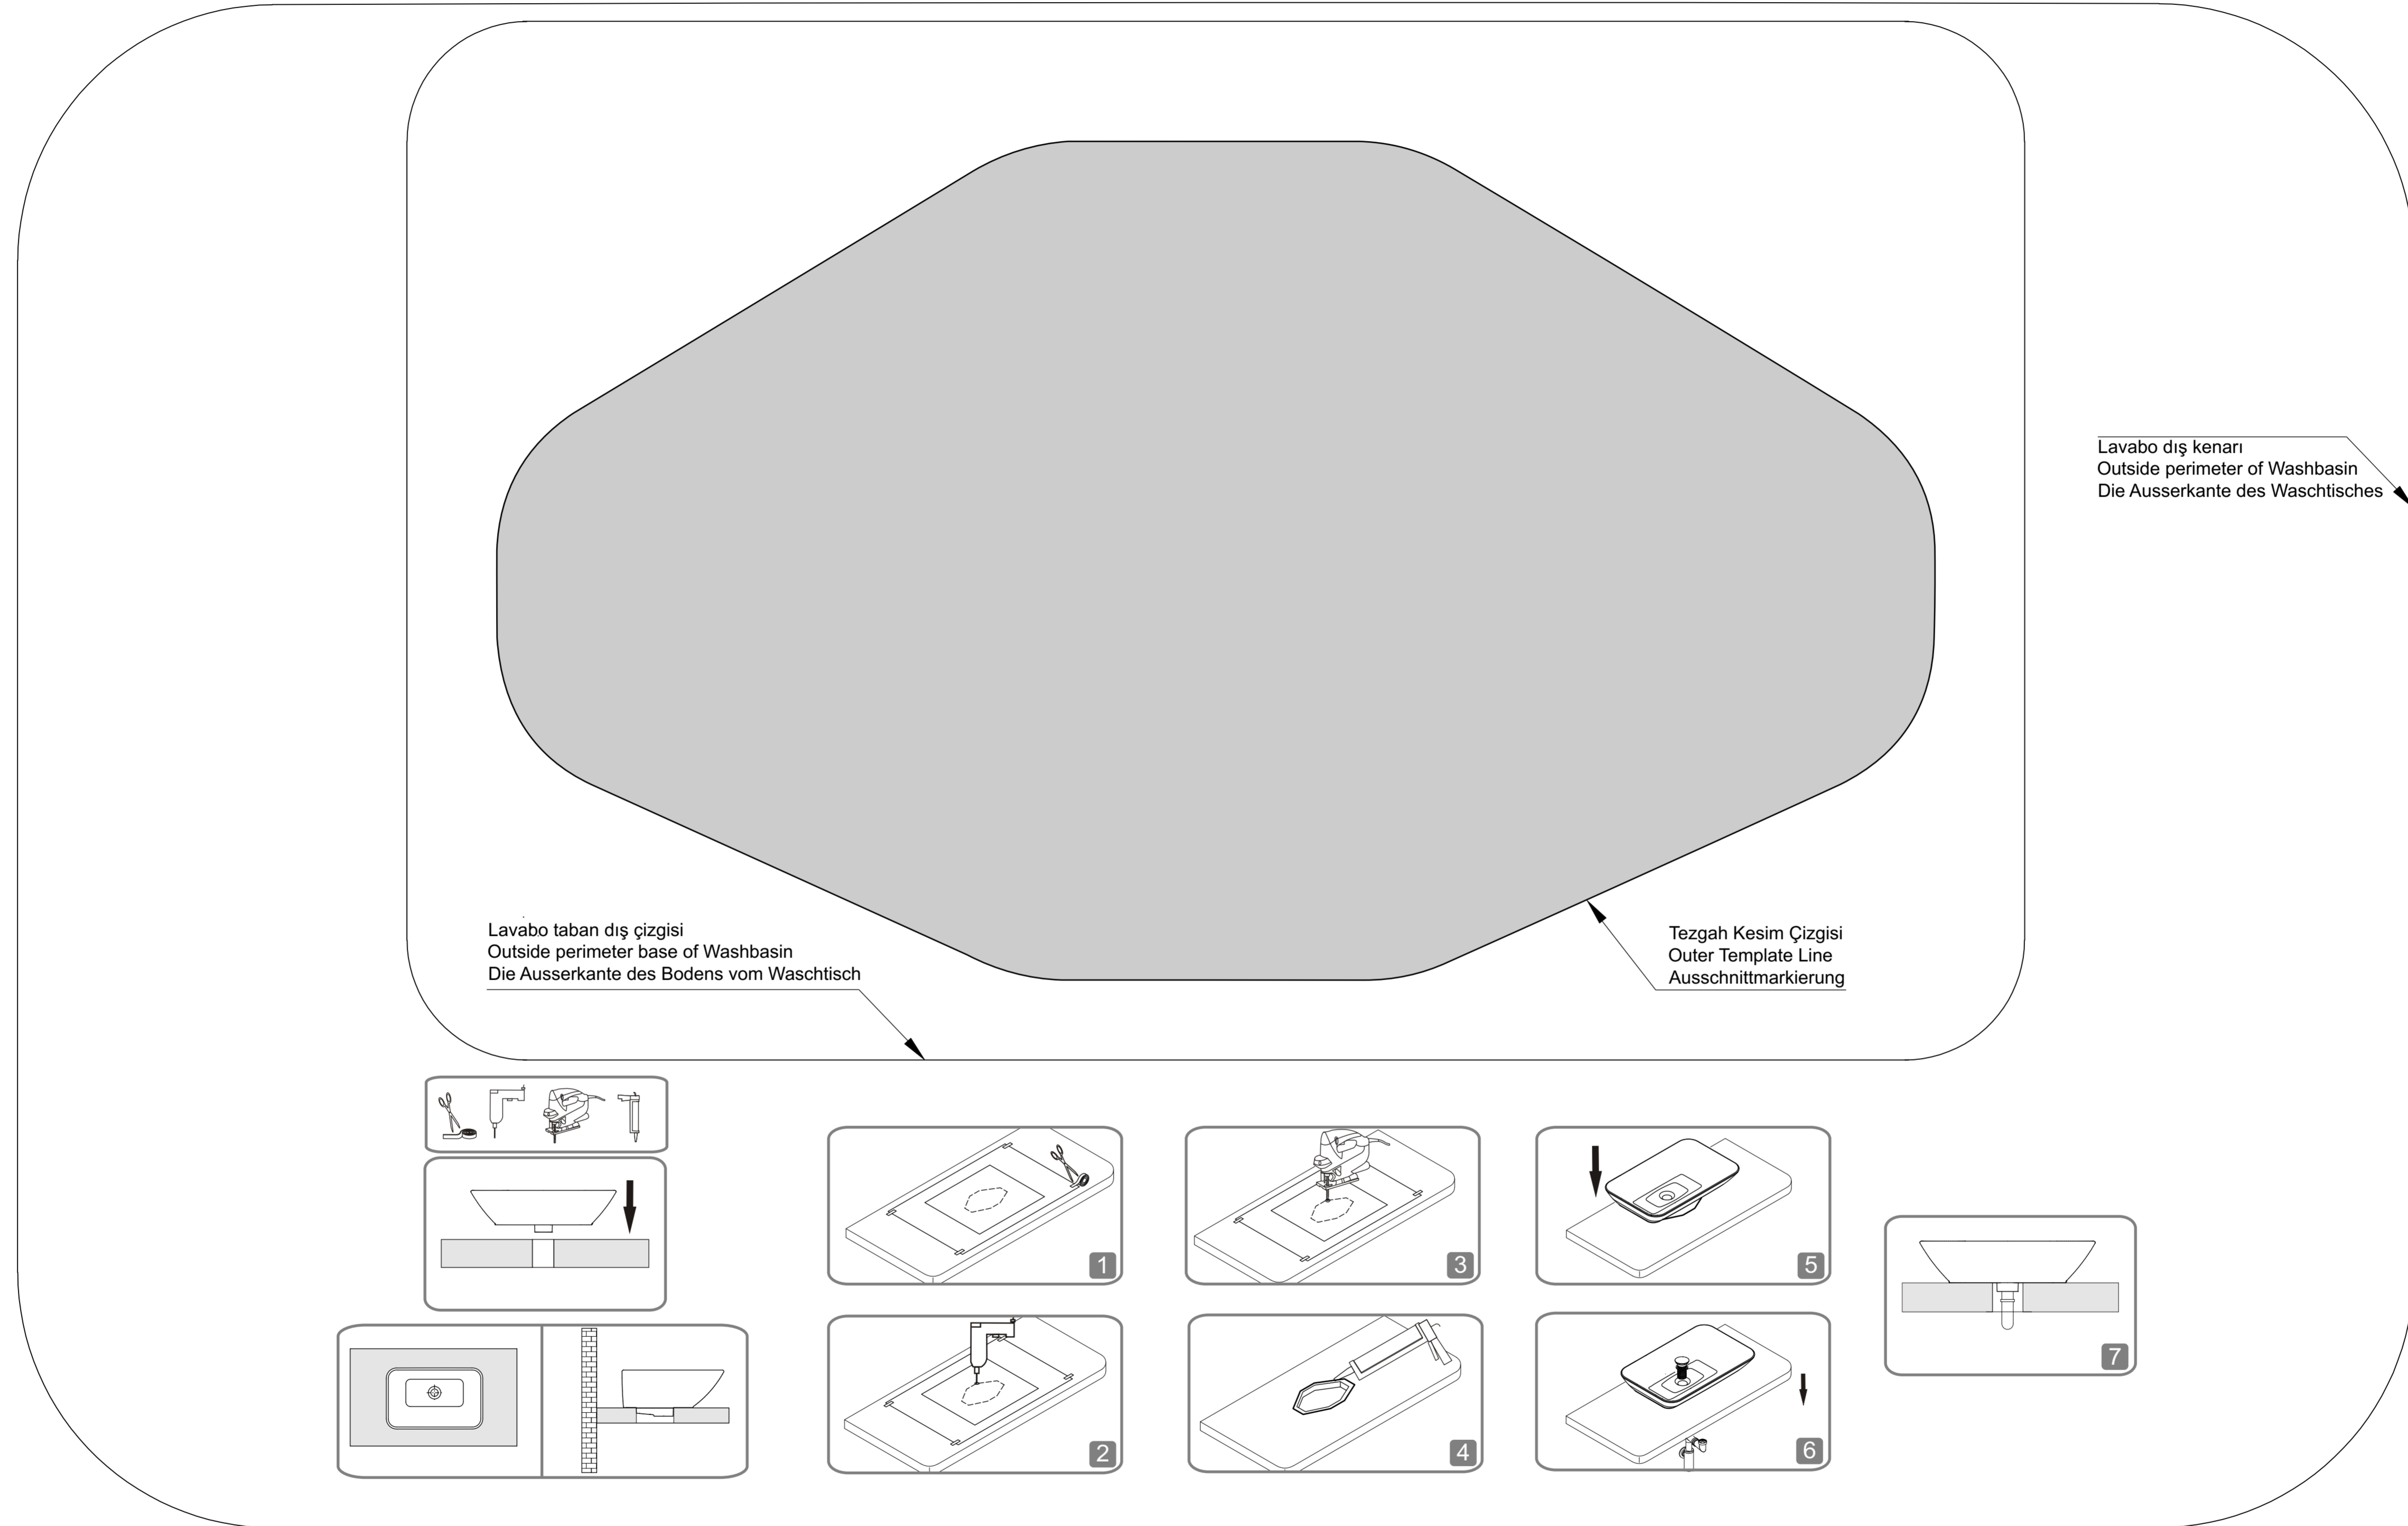

# VitrA 4425

Tezgah Üstü Lavabo  
Countertop Basin  
Aufsatzwaschtisch

Armatür / Tap / Armatur  
Arka / Back / Hinten

Ön / Front / Vorne

## 4425

Tezgah Üstü Lavabo  
Countertop Basin  
Aufsatzwaschtisch

Armatür / Tap / Armatur  
Arka / Back / Hinten

Lavabo dış kenarı  
Outside perimeter of Washbasin  
Die Ausserkante des Waschtisches

Lavabo taban dış çizgisi  
Outside perimeter base of Washbasin  
Die Ausserkante des Bodens vom Waschtisch

Tezgah Kesim Çizgisi  
Outer Template Line  
Ausschnittmarkierung

Ön / Front / Vorne