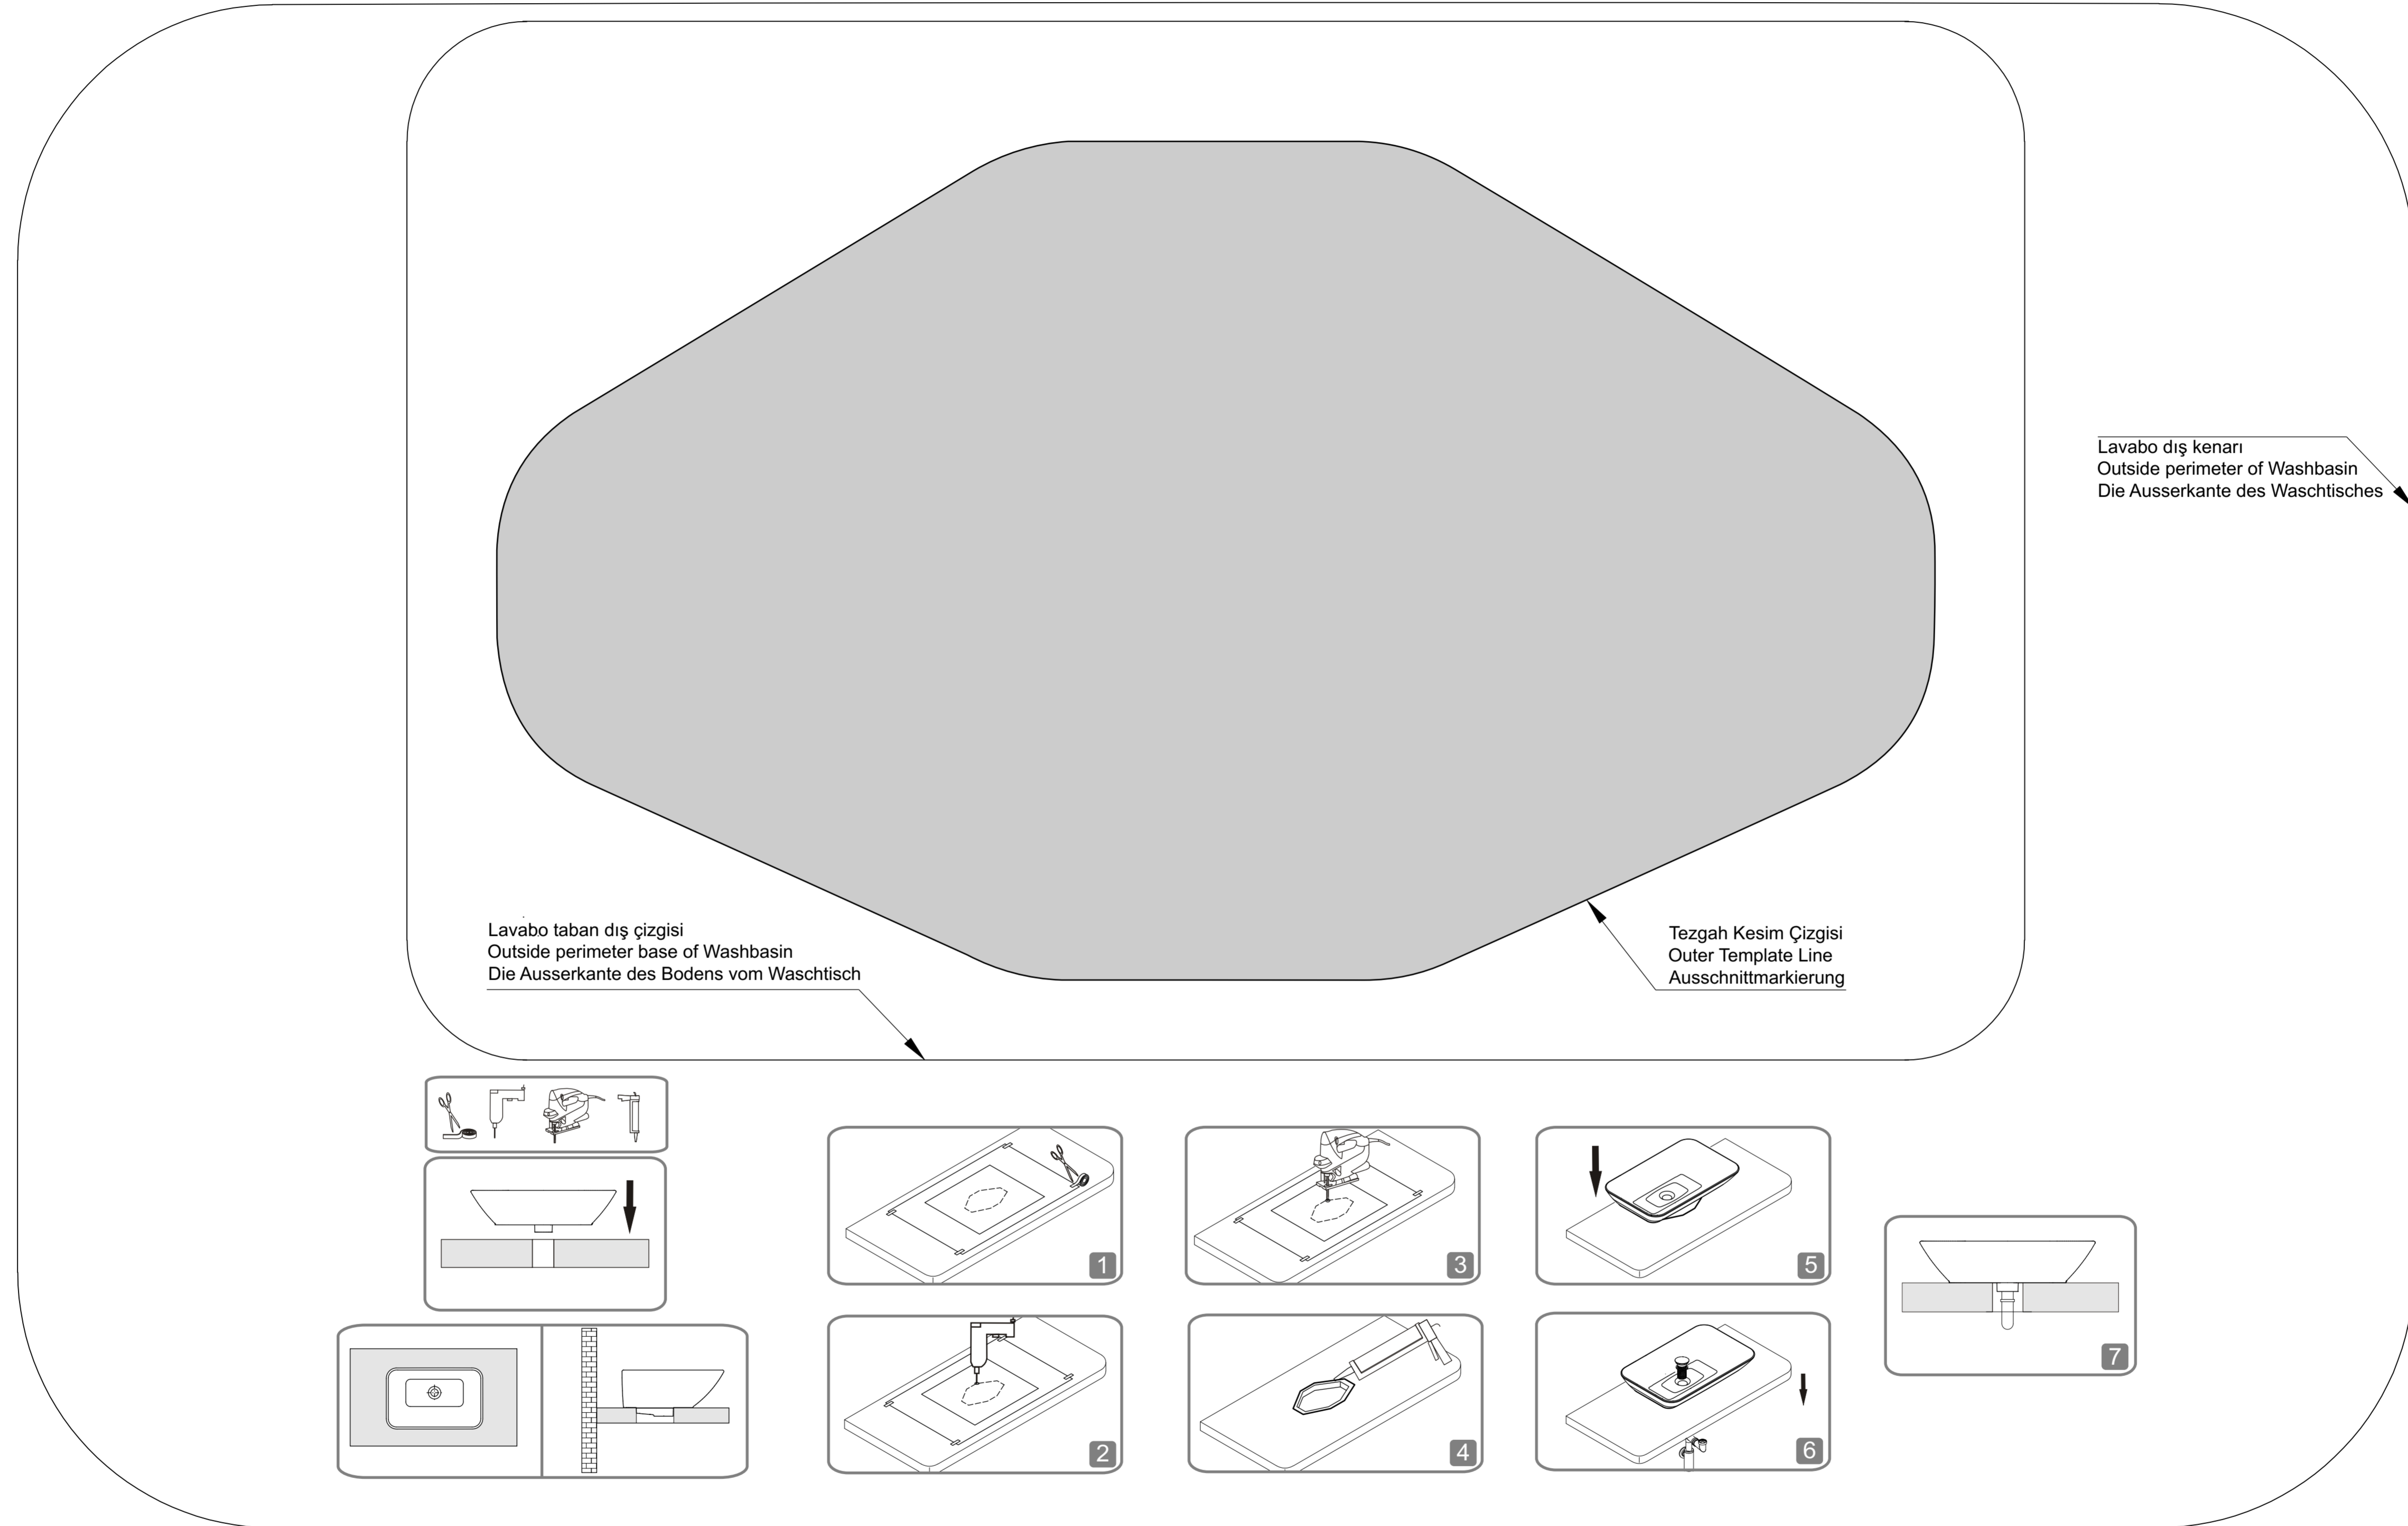

# VitrA 4425

Tezgah Üstü Lavabo  
Countertop Basin  
Aufsatzwaschtisch

Armatür / Tap / Armatur  
Arka / Back / Hinten

Ön / Front / Vorne

## 4425

Tezgah Üstü Lavabo  
Countertop Basin  
Aufsatzwaschtisch

Armatür / Tap / Armatur  
Arka / Back / Hinten

Lavabo dış kenarı  
Outside perimeter of Washbasin  
Die Ausserkante des Waschtisches

Lavabo taban dış çizgisi  
Outside perimeter base of Washbasin  
Die Ausserkante des Bodens vom Waschtisch

Tezgah Kesim Çizgisi  
Outer Template Line  
Ausschnittmarkierung

Ön / Front / Vorne