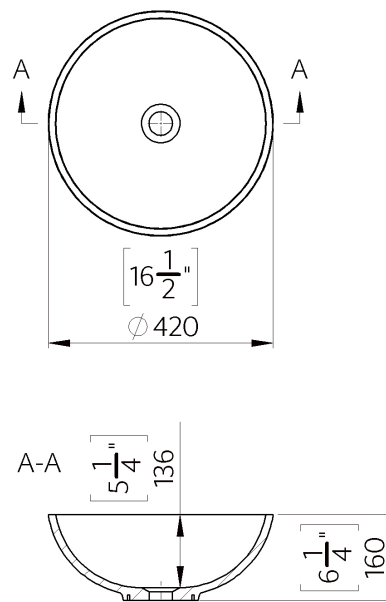

**Vastupidav
temperatuurimuutustele**
Euroopa Norm EN 14688

Antibakteriaalne
ISO 22196

CE
Toode vastab Euroopa normidele

Joonis:

Tehniline info:

Tootekood:	SCHS424
Kategooria:	valamu
Paigaldamine:	pinnapealne
Mõõdud:	P: 420 mm L: 420 mm K: 160 mm
Materjal:	komposiitkivi
Ülejooks:	puudub
Kausi asend:	keskne
Pinnaviimistlus:	läikiv
Tekstuur:	puudub
Netokaal	5 kg
Brutokaal:	6.5 kg