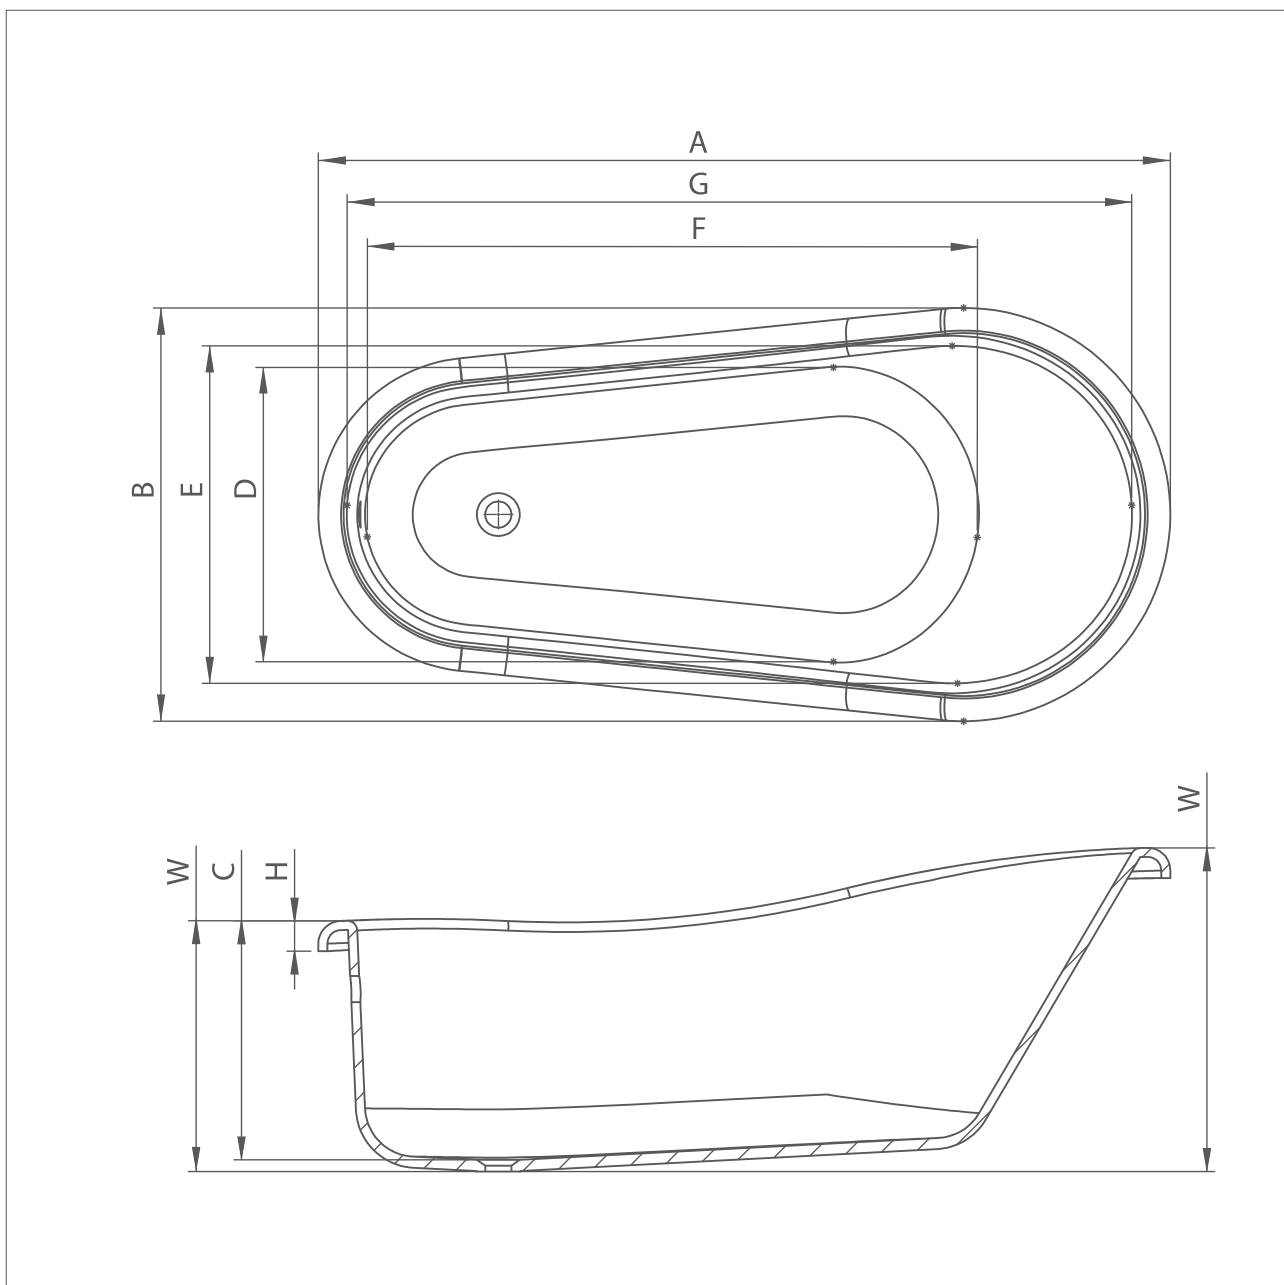

- **wymiary/dimensions:** 1690mm x 820mm x 474mm
- **kształt/shape:** owalny/oval
- **materiał/material:**
konglomerat marmurowy / marble conglomerate
- **sposób instalacji/installation:**
wolnostojąca/freestanding
- **norma/standard:** EN 14 516
- **otwór odpływowy/waste:** Ø52
- **ilość na palecie/quantity on the palette:** 1 szt./pc.
- **wymiary palety / palette dimensions:** 1930x940
- **waga netto wyrobu / net weight:** ~107 kg
- **waga brutto / gross weight:** ~133 kg

Wanny wolnostojące
konglomeratowe

Freestanding cast
marble bathtubs

Nazwa/Name:

RETRO

Szczegółowe wymiary wg tabeli [mm]:

All dimensions in [mm]:

Tolerancje wymiarów/The tolerance of the dimensions:

Długość/length (+10 -10)

Szerokość/width (+5 -5)

Wysokość/height (+10 -10)

*Capacity given in litres

A	B	C	D	E	F	G	H	W	[L]*
1690	820	474	584	669	1210	1557	75	497/641	290