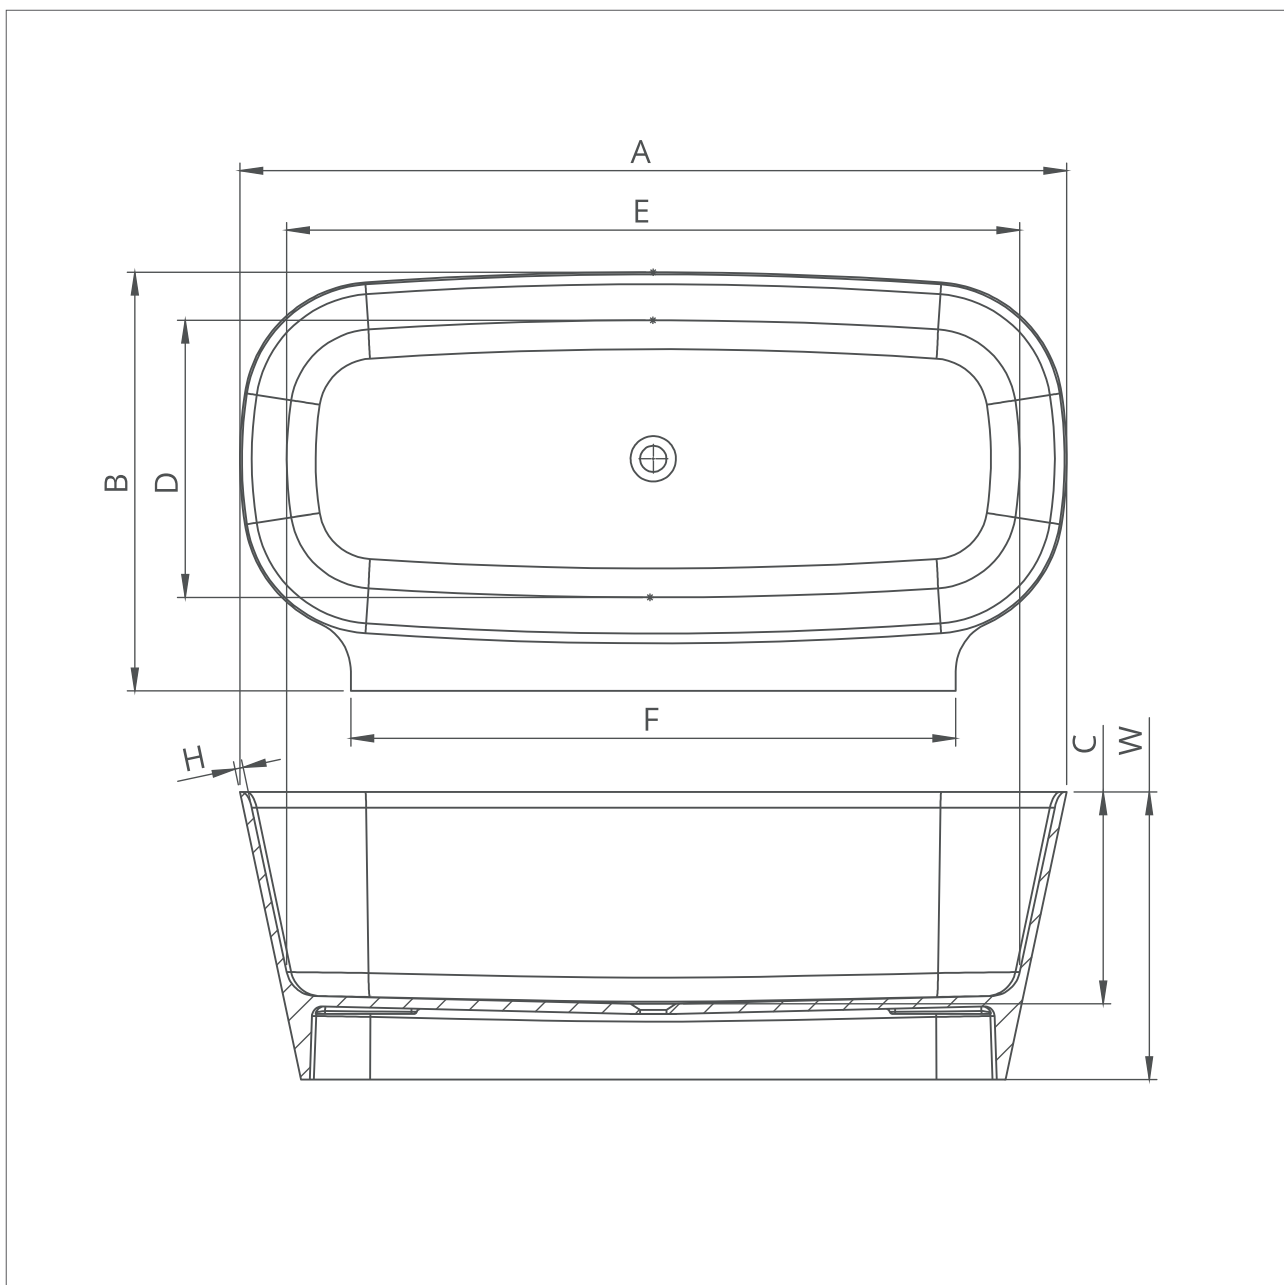

- **wymiary/dimensions:** 1640mm x 830mm x 420mm
- **kształt/shape:** owalny/oval
- **materiał/material:**
konglomerat marmurowy / marble conglomerate
- **sposób instalacji/installation:**
wolnostojąca/freestanding
- **norma/standard:** EN 14 516
- **otwór odpływowy/waste:** Ø52
- **ilość na palecie/quantity on the palette:** 1 szt./pc.
- **wymiary palety / palette dimensions:** 1930x940
- **waga netto wyrobu / net weight:** 145 kg
- **waga brutto / gross weight:** 190 kg

Nazwa/Name:

NOVA 2

Szczegółowe wymiary wg tabeli [mm]:
All dimensions in [mm]:

Tolerancje wymiarów/The tolerance of the dimensions:
Długość/length (+10 -10)
Szerokość/width (+5 -5)
Wysokość/height (+10 -10)