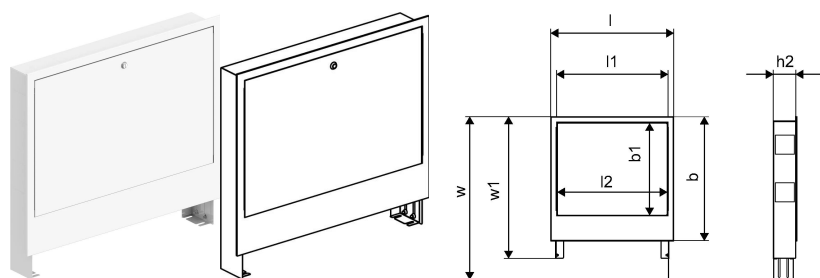

Uponor Vario C kollektorkapp IW 680x649x110

1121510

- Komplektne kollektorkapp raami ja uksega seinasiseseks paigalduseks
- Sügavus 110 mm, suurendatav kuni 160 mm
- Kõrgus: 649-749 mm
- Galvaniseeritud terasest
- Pulbervärvitud raam ja uks RAL 9016
- Lukustatav uks

Uponor Vario C kollektorkapp IW 680x649x110

1121510

Tehniline informatsioon

Mõõtühik	tk
Pikkus (l)	682 mm
Pikkus (l1)	680 mm
Z-mõõt b	560 mm
Z-mõõt h1	160 mm
Z-mõõt h2	110 mm
Z-mõõt w	680 mm
Z-mõõt w1	580 mm