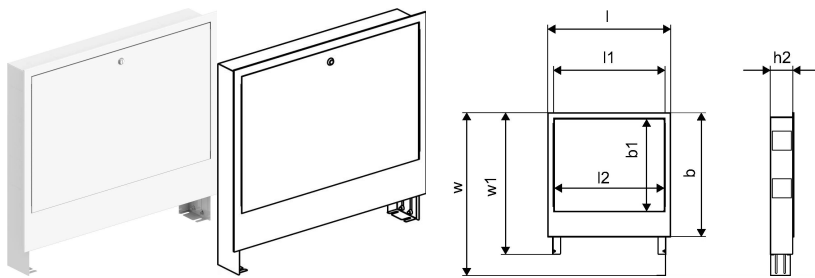

Uponor Vario C kollektorkapp IW 680x649x110

1121510

- Komplektne kollektorkapp raami ja uksega seinasiseseks paigalduseks
- Sügavus 110 mm, suurendatav kuni 160 mm
- Kõrgus: 649-749 mm
- Galvaniseeritud terasest
- Pulbervärvitud raam ja uks RAL 9016
- Lukustatav uks

Uponor Vario C kollektorkapp IW 680x649x110

1121510

Tehniline informatsioon

Mõõtühik	tk
Pikkus (l)	682 mm
Pikkus (l1)	680 mm
Z-mõõt b	560 mm
Z-mõõt h1	160 mm
Z-mõõt h2	110 mm
Z-mõõt w	680 mm
Z-mõõt w1	580 mm