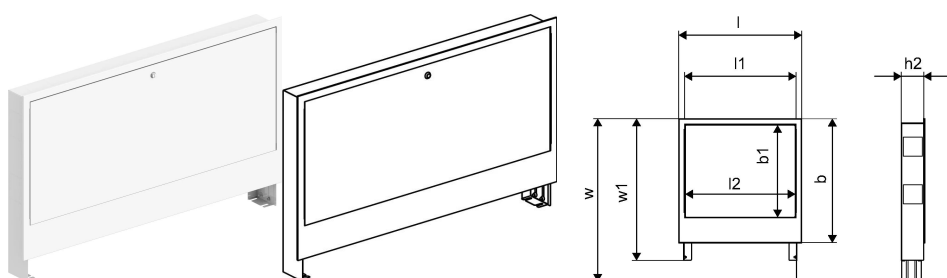

## Uponor Vario C kollektorkapp IW 1035x649x110

### 1121512

- Komplektne kollektorkapp raami ja uksega seinasiseseks paigalduseks
- Sügavus 110 mm, suurendatav kuni 160 mm
- Kõrgus: 649-749 mm
- Galvaniseeritud terasest
- Pulbervärvitud raam ja uks RAL 9016
- Lukustatav uks

### Tehniline informatsioon

Mõõtühik	tk
Pikkus (l)	1082 mm
Pikkus (l1)	1035 mm
Z-mõõt h1	160 mm
Z-mõõt h2	110 mm
Z-mõõt w	680 mm
Z-mõõt w1	580 mm

Uponor Eesti OÜ, Uponor Infra OÜ

Osmussaare 8  
13811, Tallinn  
Eesti