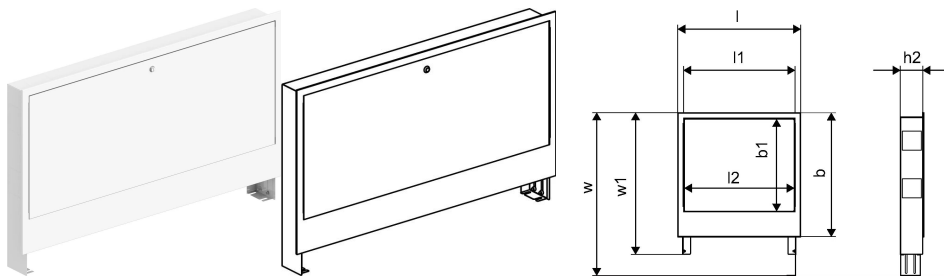

## Uponor Vario C kollektorkapp IW 1035x649x110

### 1121512

- Komplektne kollektorkapp raami ja uksega seinasiseseks paigalduseks
- Sügavus 110 mm, suurendatav kuni 160 mm
- Kõrgus: 649-749 mm
- Galvaniseeritud terasest
- Pulbervärvitud raam ja uks RAL 9016
- Lukustatav uks

### Tehniline informatsioon

Mõõtühik	tk
Pikkus (l)	1082 mm
Pikkus (l1)	1035 mm
Z-mõõt h1	160 mm
Z-mõõt h2	110 mm
Z-mõõt w	680 mm
Z-mõõt w1	580 mm

Uponor Eesti OÜ, Uponor Infra OÜ

Osmussaare 8  
13811, Tallinn  
Eesti