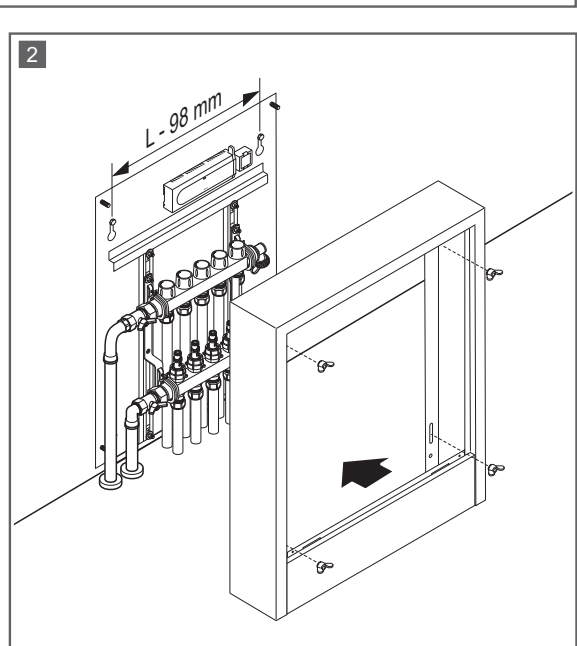

Type	L [mm]	l₁ [mm]	Type	L [mm]	l₁ [mm]
OW 450	450	389	OW 1050	1050	989
OW 600	600	539	OW 1200	1200	1139
OW 750	750	689	OW 1350	1350	1289
OW 900	900	839	OW 1550	1550	1489

A