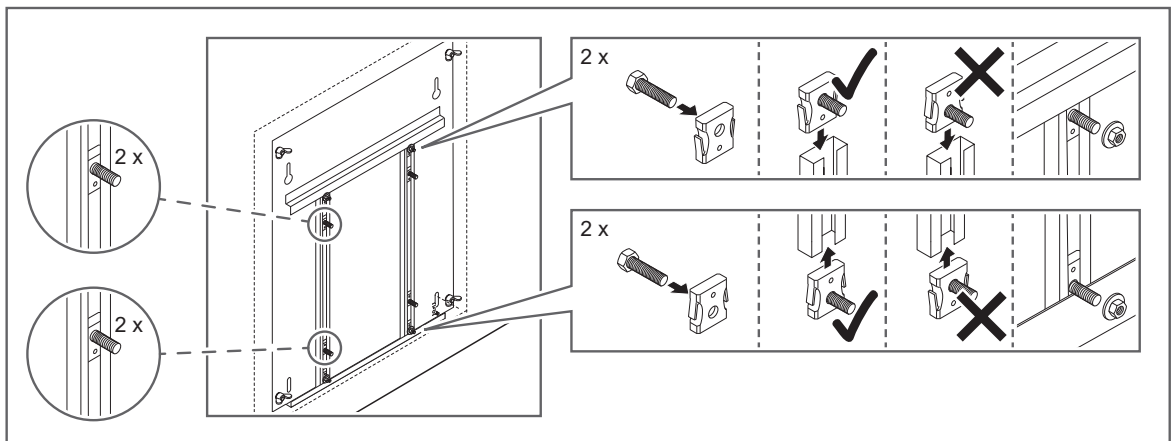

Type	L [mm]	l₁ [mm]	Type	L [mm]	l₁ [mm]
OW 450	450	389	OW 1050	1050	989
OW 600	600	539	OW 1200	1200	1139
OW 750	750	689	OW 1350	1350	1289
OW 900	900	839	OW 1550	1550	1489

A