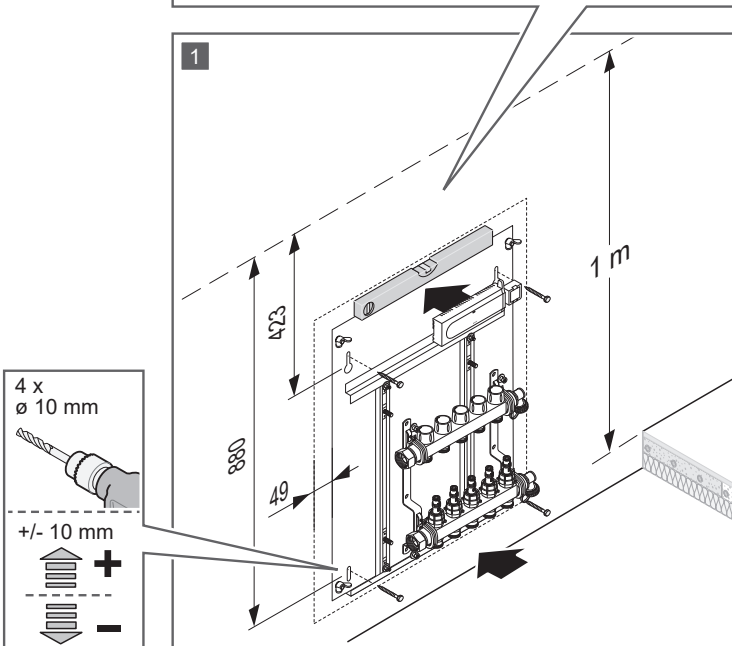

Type	L [mm]	l₁ [mm]	Type	L [mm]	l₁ [mm]
OW 450	450	389	OW 1050	1050	989
OW 600	600	539	OW 1200	1200	1139
OW 750	750	689	OW 1350	1350	1289
OW 900	900	839	OW 1550	1550	1489

A