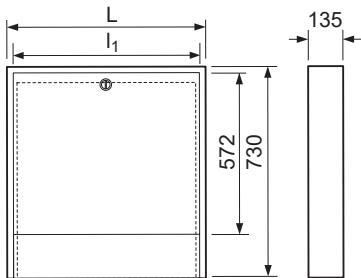

Uponor Vario cabinet on wall

Type	L [mm]	l ₁ [mm]	Type	L [mm]	l ₁ [mm]
OW 450	450	389	OW 1050	1050	989
OW 600	600	539	OW 1200	1200	1139
OW 750	750	689	OW 1350	1350	1289
OW 900	900	839	OW 1550	1550	1489