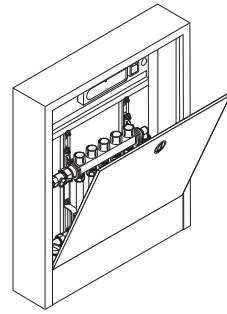

Uponor Vario cabinet on wall

Type	L [mm]	l ₁ [mm]	Type	L [mm]	l ₁ [mm]
OW 450	450	389	OW 1050	1050	989
OW 600	600	539	OW 1200	1200	1139
OW 750	750	689	OW 1350	1350	1289
OW 900	900	839	OW 1550	1550	1489