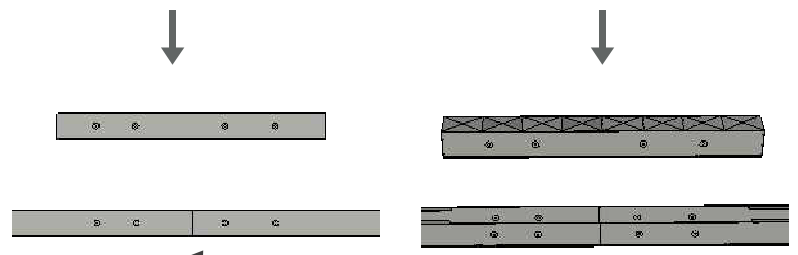

Osa ID	Kogus	Pikkus
1,3	2	~ 1499,1 mm
2,5,8	3	~ 423,9 mm
4,7	2	~ 1133,3 mm
6,9	2	~ 1140,2 mm
10,14	2	~ 1713,7 mm
11,15	2	~ 1239,8 mm
12,16	2	~ 1048,0 mm
13,17	2	~ 1041,1 mm
18,20	2	~ 1719,1 mm
19	1	~ 704,6 mm
21	1	977,9 mm
Meetrid		24,023