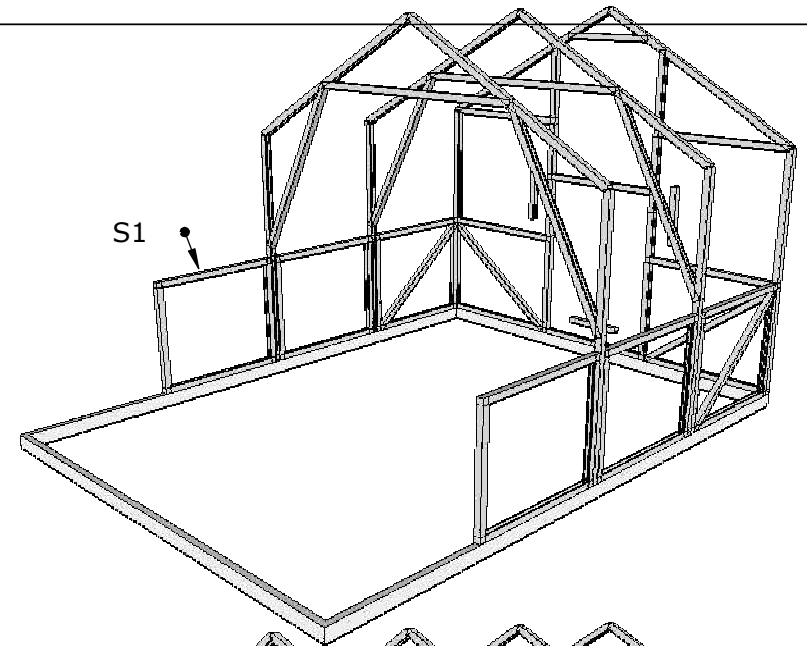

Kasvuhoone Klassik 3 X 4 meetrit

Kokkupaneku etapid 5-8