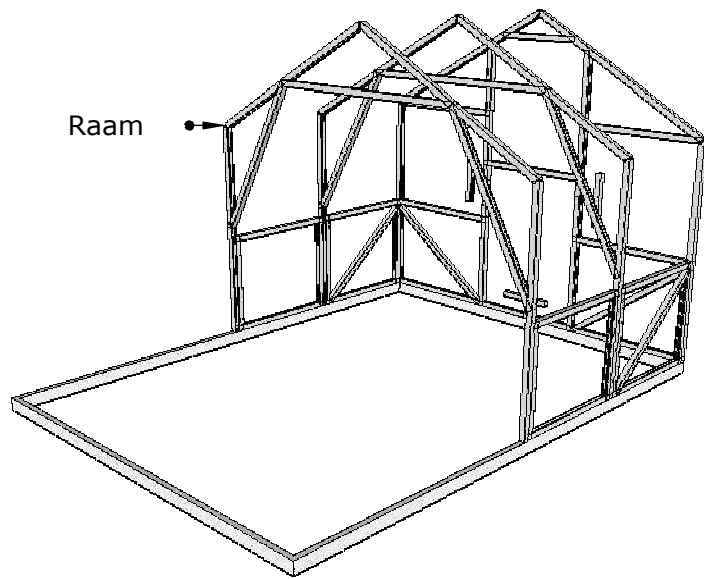

Kasvuhoone Klassik 3 X 4 meetrit

Kokkupaneku etapid 5-8