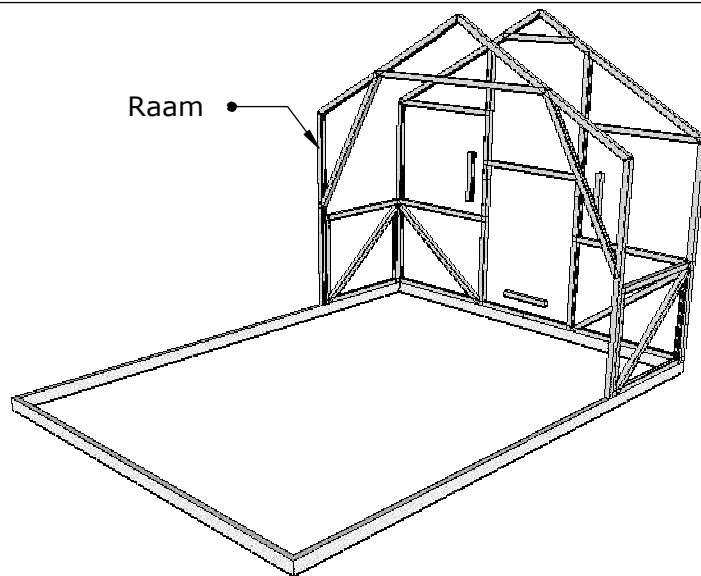

Kasvuhoone Klassik 3 X 4 meetrit

Kokkupaneku etapid 1-4