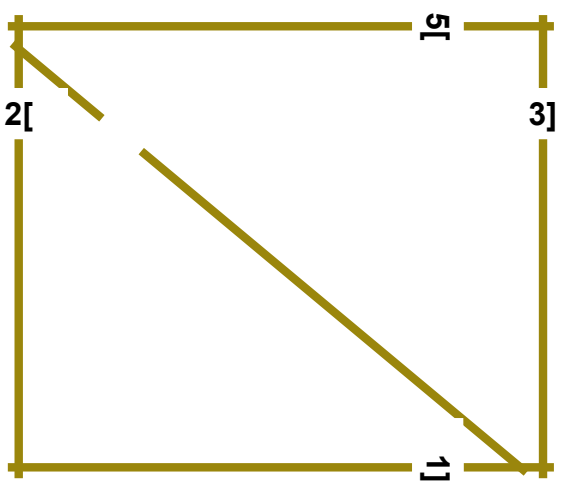

Osa nimi	Kogus
FW 2	1
D	4
Raam	3
S1	4
FW1	1
RF	8
Uks	1
Aken	2

Tähelepanu!

Kasvuhoone raam on mõeldud vundamendile paigaldamiseks. Talvel tuleb kasvuhoone katusele lumi eemaldada ja vajadusel paigaldada ajutised puidust tugitalad.

Kasvuhoone Klassik 3 X 4 meetrit					
				Kirjeldus	
					Lk 2

Joonis	FW2	Kogus	1	Kruvid	74
---------------	-----	--------------	---	---------------	----

Osa ID	Kogus	Pikkus
1,3	2	~ 1499,1 mm
2,5,8	3	~ 423,9 mm
4,7	2	~ 1133,3 mm
6,9	2	~ 1140,2 mm
10,14	2	~ 1713,7 mm
11,15	2	~ 1239,8 mm
12,16	2	~ 1048,0 mm
13,17	2	~ 1041,1 mm
18,20	2	~ 1719,1 mm
19	1	~ 704,8 mm
21,22	2	977,9 mm
Meetreid	25,001	

[Nurksulg näitab profiili suunda

Kasvuhoone Klassik 3 X 4 meetrit					
				Raami komplekt: FW2	
					Lk 3

Joonis	D	Kogus	4	Kruvid	12
---------------	---	--------------	---	---------------	----

Osa ID	Kogus	Pikkus
2,3	2	~ 803,7 mm
4	1	~ 1162,0 mm
1,5	2	~ 947,9 mm
Meetrid		4,665

[Nurksulg näitab profiili suunda

Kasvuhoone Klassik 3 X 4 meetrit					
				Raami komplekt: D	
					Lk 4

Joonis	Raam	Kogus	3	Kruvid	18
---------------	------	--------------	---	---------------	----

Osa ID	Kogus	Pikkus
1,2	2	~ 1714,8 mm
3,4	2	~ 1394,7 mm
5,7	2	~ 1721,6 mm
6	1	~ 1345,4 mm
Meetrid		11,008