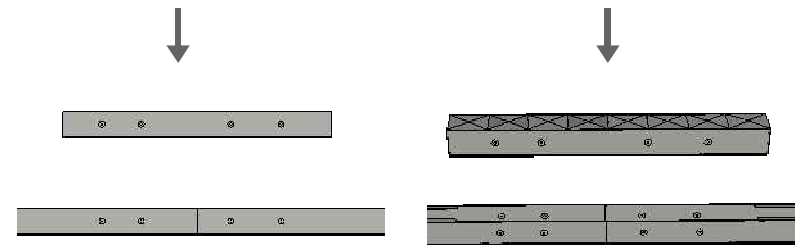

Osa ID	Kogus	Pikkus
1,3	2	~ 1499,1 mm
2,5,8	3	~ 423,9 mm
4,7	2	~ 1133,3 mm
6,9	2	~ 1140,2 mm
10,14	2	~ 1713,7 mm
11,15	2	~ 1239,8 mm
12,16	2	~ 1048,0 mm
13,17	2	~ 1041,1 mm
18,20	2	~ 1719,1 mm
19	1	~ 704,8 mm
21,22	2	977,9 mm
Meetreid	25,001