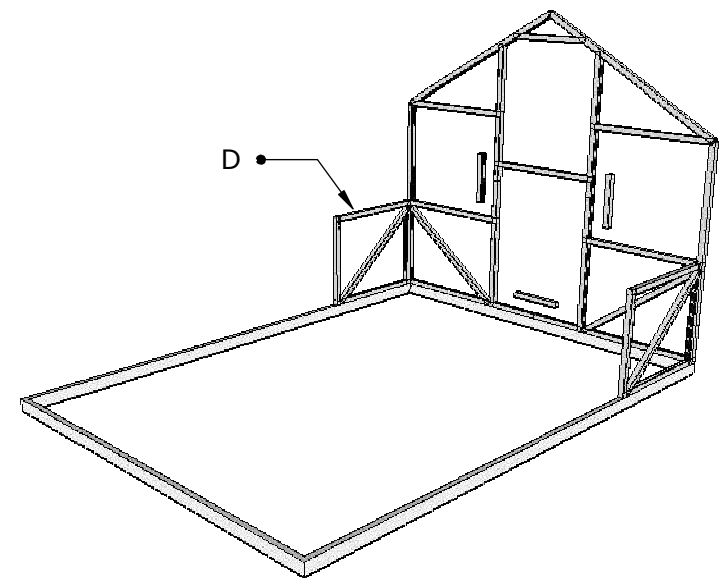

Kasvuhoone Klassik 3 X 4 meetrit

Kokkupaneku etapid 1-4