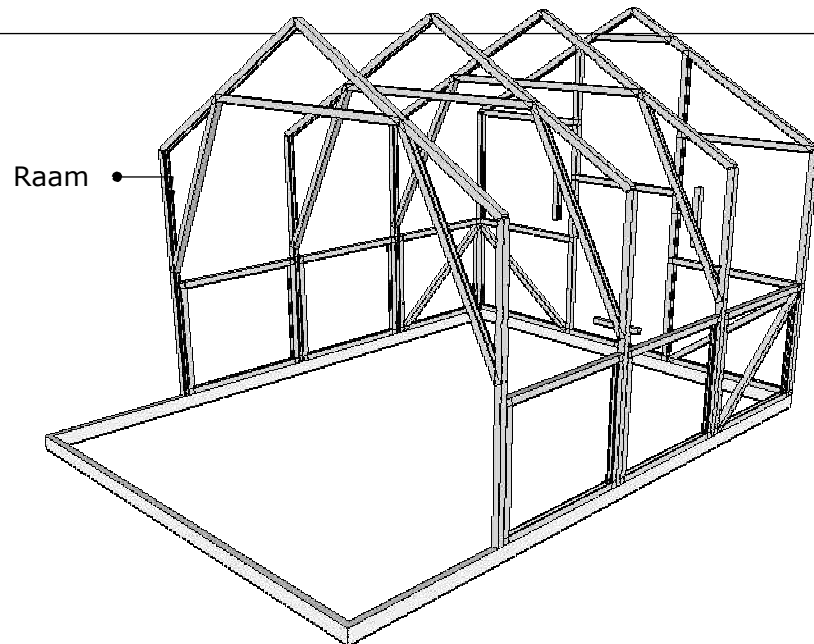

Kasvuhoone Klassik 3 X 4 meetrit

Kokkupaneku etapid 5-8