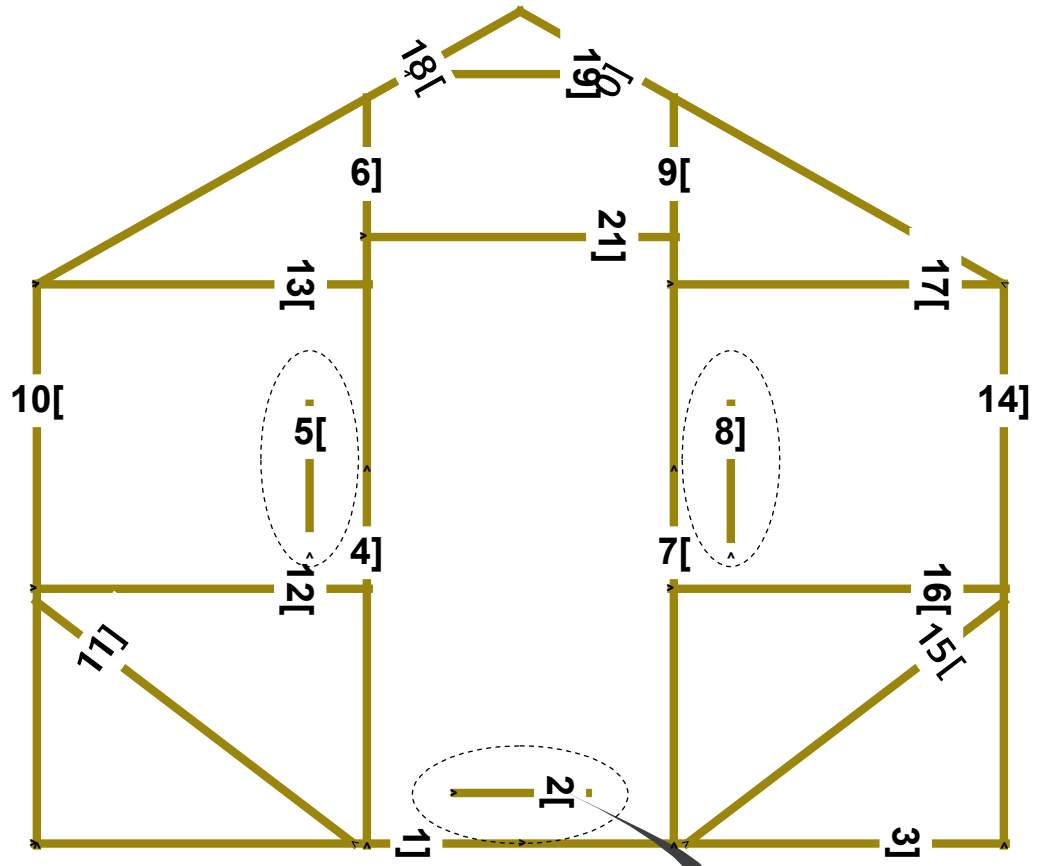

Joonis	FW1	Kogus	1	Kruvid	72