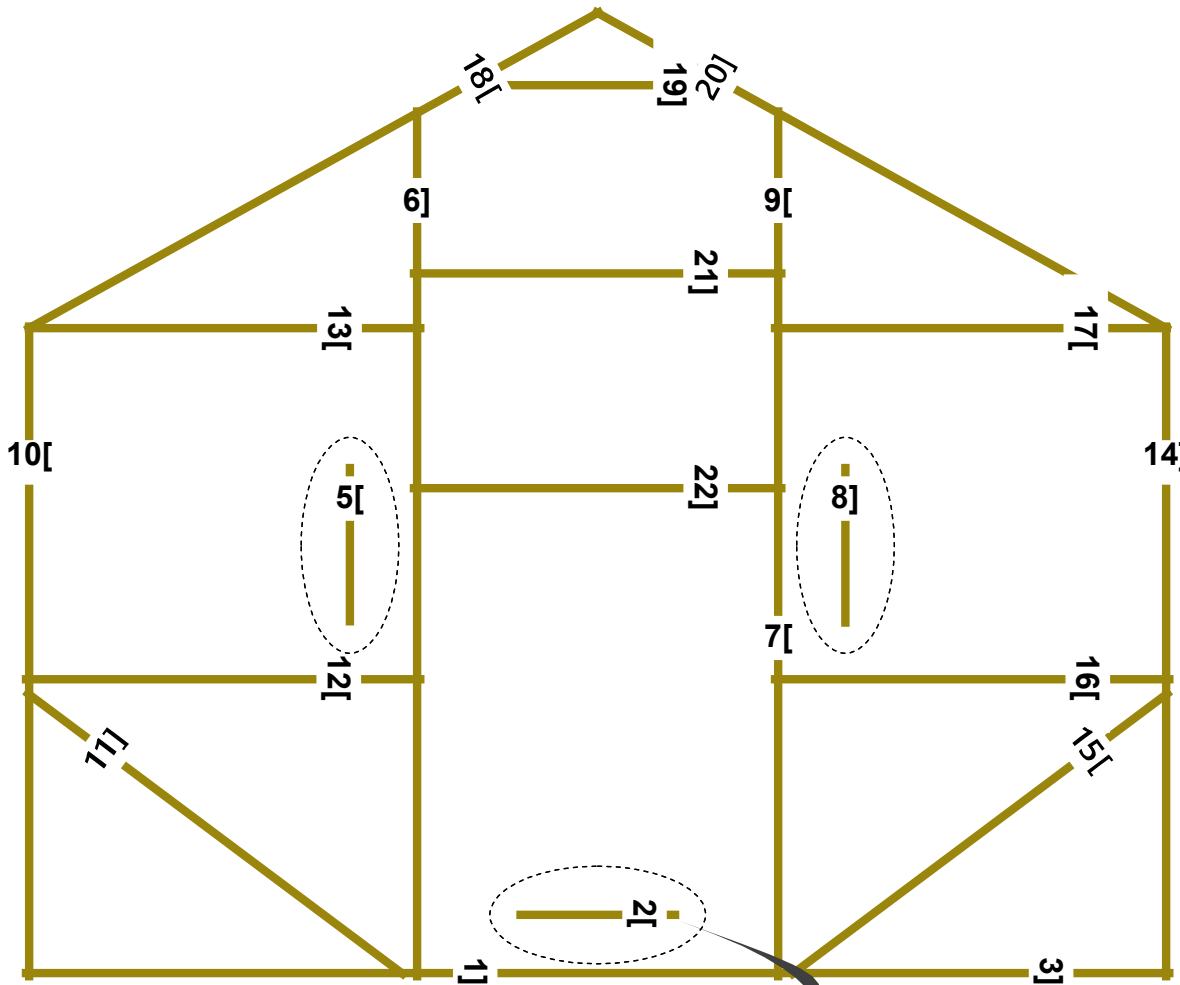

Joonis	FW2	Kogus	1	Kruvid	74