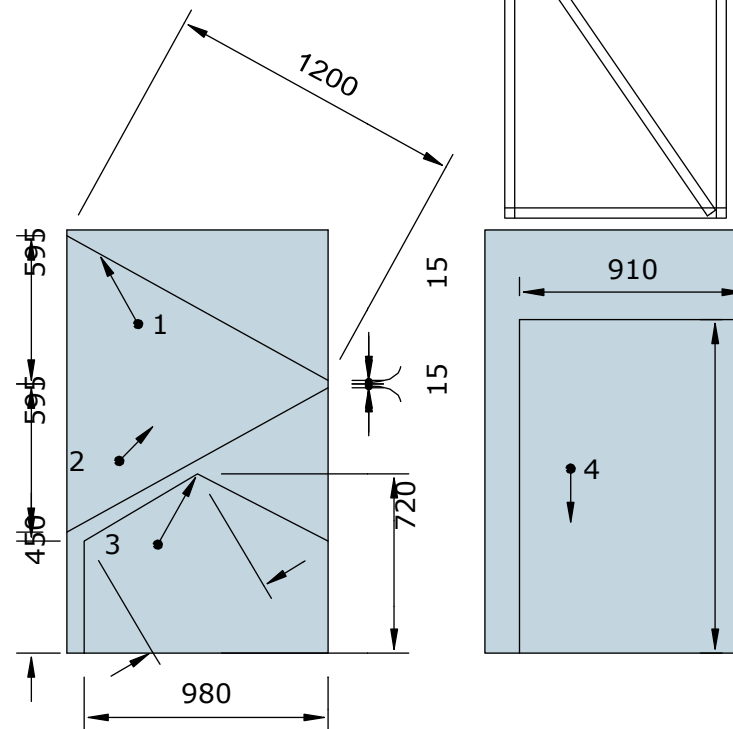

[Nurksulg näitab profiili suunda

Kasvuhoone Klassik 3 X 4 meetrit					
				Raami komplekt: Aken	
					Lk 10

Kasvuhoone Klassik 3 X 4 meetrit

Uste ja akende hinged

Lk 11

Kasvuhoone Klassik 3 X 4 meetrit

**Kokkupanek:
Vasakpoolne vaade**

Kasvuhoone Klassik 3 X 4 meetrit koos valmislõigatud polükarbonaadiga

Polükarbonaat on kahes pakendis. Iga pakend sisaldab 12
plaati, mis on suuruses 1050 x 1730 mm + aknaplaat.

Esiseina plaatide lõikamise skeemi näete ülaltoodud joonisel.
Külgseinad ja katus on kaetud täisplaadiga 1050x1730, mis katab plaatide servad.