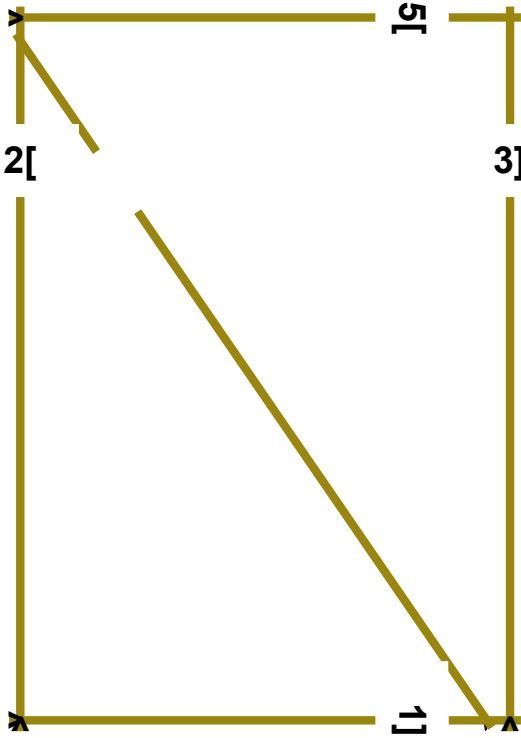

Joonis	Uks	Kogus	1	Kruvid	12

Osa ID	Kogus	Pikkus
2,3	2	~ 1258,1 mm
4	1	~ 1459,2 mm
1,5	2	~ 888,0 mm
Meetrid		5,751

[Nurksulg näitab profiili suunda

Kasvuhoone Klassik 3 X 4 meetrit					
				Raami komplekt: Uks	
					Lk 9