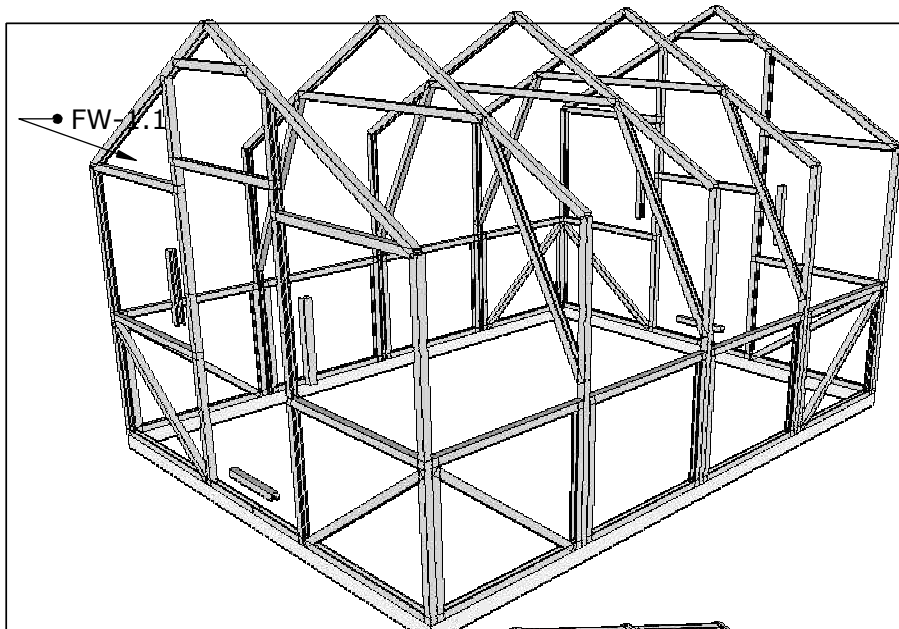

[Nurksulg näitab profiili suunda

Kasvuhoone Klassik 3 X 4 meetrit					
				Raami komplekt: Aken	
					Lk 10

Kasvuhoone Klassik 3 X 4 meetrit

Uste ja akende hinged

Lk 11

Kasvuhoone Klassik 3 X 4 meetrit

**Kokkupanek:
Vasakpoolne vaade**

Lk 12

Kasvuhoone Klassik 3 X 4 meetrit

Kokkupaneku etapid 1-4

Kasvuhoone Klassik 3 X 4 meetrit

Kokkupaneku etapid 5-8

Kasvuhoone Klassik 3 X 4 meetrit

Kokkupaneku etapid 9-11

**Kasvuhoone Klassik koos
valmislõigatud polükarbonaadiga FW
polükarbonaatplaadi paigutus**

Kasvuhoone Klassik 3 X 4 meetrit koos valmislõigatud polükarbonaadiga

Polükarbonaat on kahes pakendis. Iga pakend sisaldab 12
plaati, mis on suuruses 1050 x 1730 mm + aknaplaat.

Esiseina plaatide lõikamise skeemi näete ülaltoodud joonisel.
Külgseinad ja katus on kaetud täisplaadiga 1050x1730, mis katab plaatide servad.