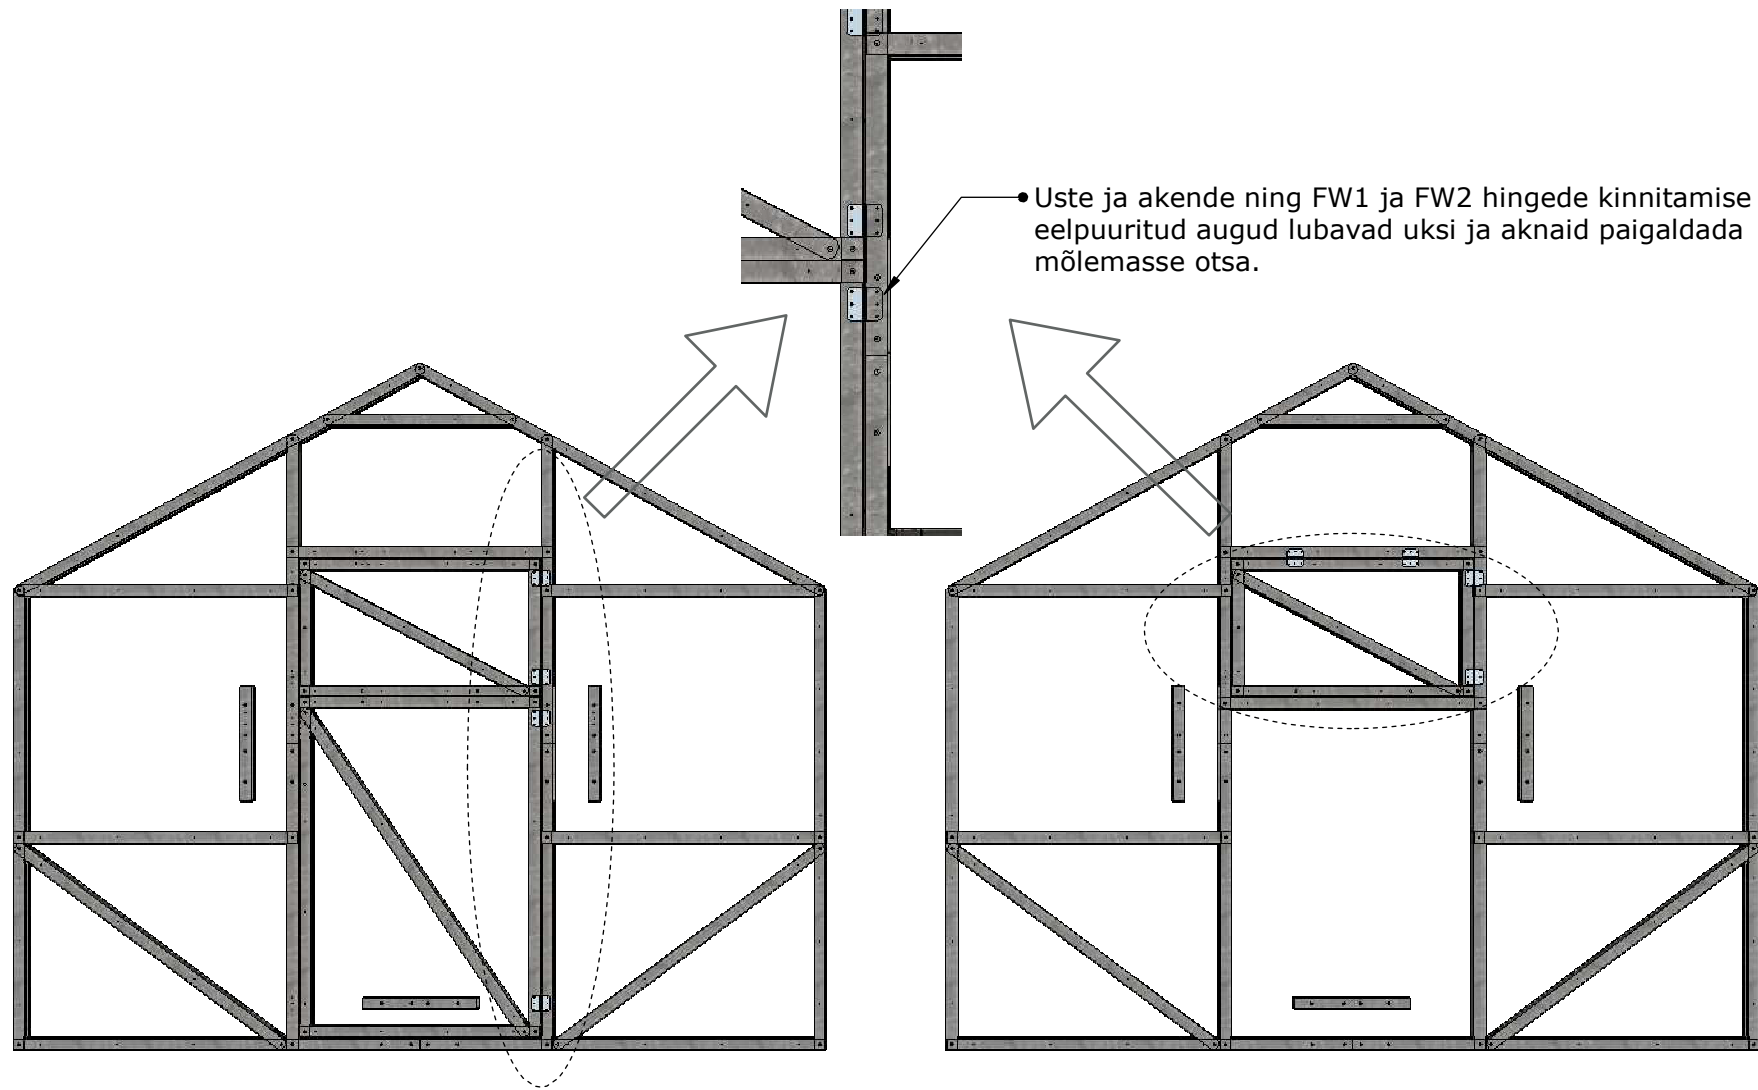

[Nurksulg näitab profiili suunda

Kasvuhoone Klassik 3 X 4 meetrit					
				Raami komplekt: Uks	
					Lk 9

Joonis	Aken	Kogus	2	Kruvid	12
---------------	------	--------------	---	---------------	----

Osa ID	Kogus	Pikkus
2,3	2	508,0 mm
4	1	~ 943,9 mm
1,5	2	~ 888,0 mm
Meetrid		3,736

[Nurksulg näitab profiili suunda

Kasvuhoone Klassik 3 X 4 meetrit					
				Raami komplekt: Aken	
					Lk 10

Kasvuhoone Klassik 3 X 4 meetrit

Uste ja akende hinged

Lk 11

Kasvuhoone Klassik 3 X 4 meetrit

**Kokkupanek:
Vasakpoolne vaade**