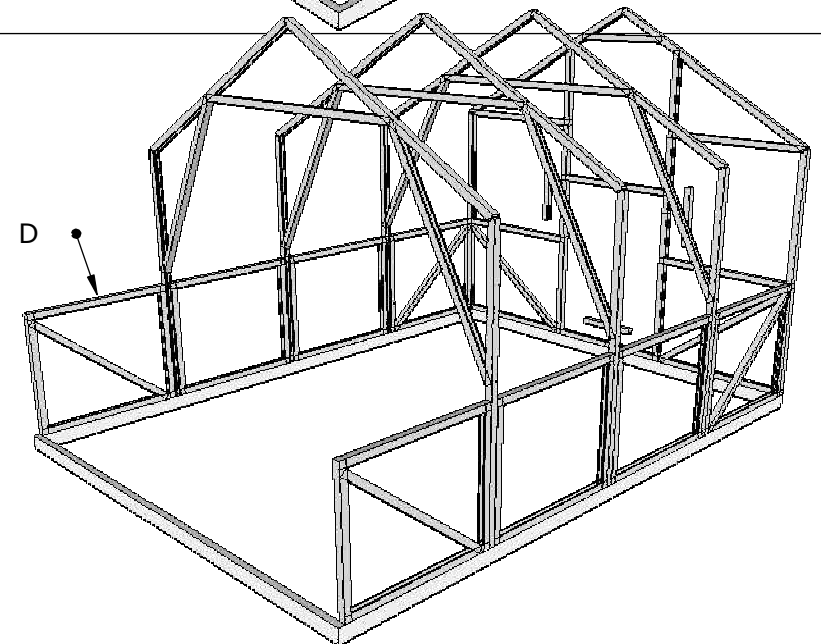

Kasvuhoone Klassik 3 X 4 meetrit

Kokkupaneku etapid 5-8