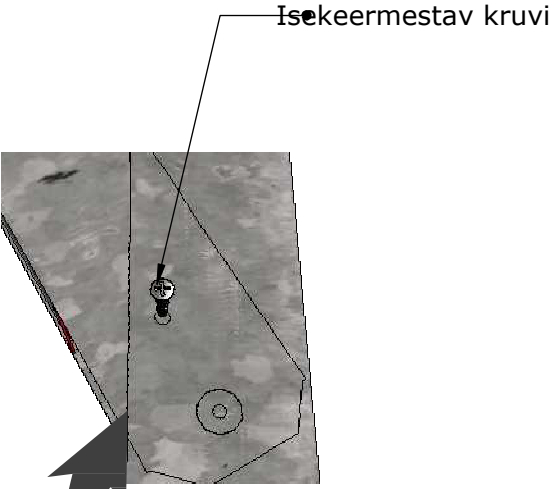

Osa nimi	Kogus
FW 2	1
D	4
Raam	3
S1	4
FW1	1
RF	8
Uks	1
Aken	2

Tähelepanu!

Kasvuhoone raam on mõeldud vundamendile paigaldamiseks. Talvel tuleb kasvuhoone katusele lumi eemaldada ja vajadusel paigaldada ajutised puidust tugitalad.

[Nurksulg näitab profiili suunda

Kasvuhoone Klassik 3 X 4 meetrit					
				Raami komplekt: FW2	
					Lk 3

Joonis	D	Kogus	4	Kruvid	12
---------------	---	--------------	---	---------------	----

Osa ID	Kogus	Pikkus
2,3	2	~ 803,7 mm
4	1	~ 1162,0 mm
1,5	2	~ 947,9 mm
Meetrid		4,665

[Nurksulg näitab profiili suunda

Kasvuhoone Klassik 3 X 4 meetrit					
				Raami komplekt: D	
					Lk 4

Joonis	Raam	Kogus	3	Kruvid	18
---------------	------	--------------	---	---------------	----

Osa ID	Kogus	Pikkus
1,2	2	~ 1714,8 mm
3,4	2	~ 1394,7 mm
5,7	2	~ 1721,6 mm
6	1	~ 1345,4 mm
Meetrid		11,008