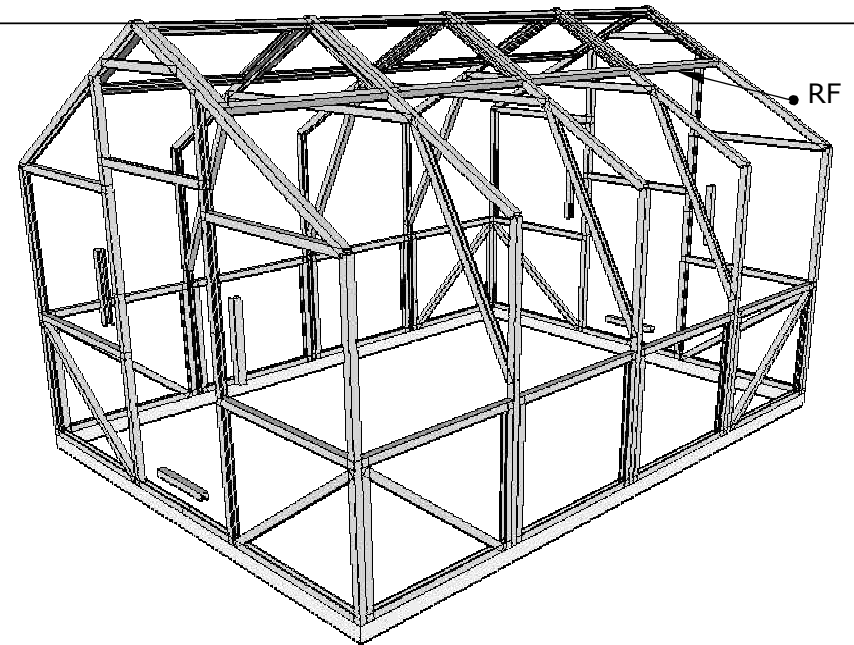

[Nurksulg näitab profiili suunda

Kasvuhoone Klassik 3 X 4 meetrit					
				Raami komplekt: Aken	
					Lk 10

Kasvuhoone Klassik 3 X 4 meetrit

Uste ja akende hinged

Lk 11

Kasvuhoone Klassik 3 X 4 meetrit

**Kokkupanek:
Vasakpoolne vaade**

Lk 12

Kasvuhoone Klassik 3 X 4 meetrit

Kokkupaneku etapid 1-4

Kasvuhoone Klassik 3 X 4 meetrit

Kokkupaneku etapid 5-8

Kasvuhoone Klassik 3 X 4 meetrit

Kokkupaneku etapid 9-11

**Kasvuhoone Klassik koos
valmislõigatud polükarbonaadiga FW
polükarbonaatplaadi paigutus**

Kasvuhoone Klassik 3 X 4 meetrit koos valmislõigatud polükarbonaadiga

Polükarbonaat on kahes pakendis. Iga pakend sisaldab 12
plaati, mis on suuruses 1050 x 1730 mm + aknaplaat.

Esiseina plaatide lõikamise skeemi näete ülaltoodud joonisel.
Külgseinad ja katus on kaetud täisplaadiga 1050x1730, mis katab plaatide servad.