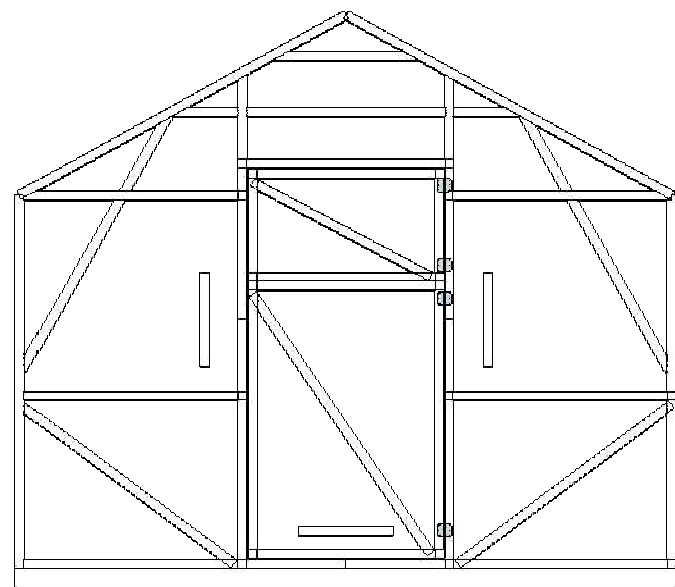

[Nurksulg näitab profiili suunda

Kasvuhoone Klassik 3 X 4 meetrit					
				Raami komplekt: Aken	
					Lk 10

Kasvuhoone Klassik 3 X 4 meetrit

Uste ja akende hinged

Lk 11

Kasvuhoone Klassik 3 X 4 meetrit

**Kokkupanek:
Vasakpoolne vaade**

Lk 12

Kasvuhoone Klassik 3 X 4 meetrit

Kokkupaneku etapid 1-4

Kasvuhoone Klassik 3 X 4 meetrit

Kokkupaneku etapid 5-8

Kasvuhoone Klassik 3 X 4 meetrit

Kokkupaneku etapid 9-11

**Kasvuhoone Klassik koos
valmislõigatud polükarbonaadiga FW
polükarbonaatplaadi paigutus**

Kasvuhoone Klassik 3 X 4 meetrit koos valmislõigatud polükarbonaadiga

Polükarbonaat on kahes pakendis. Iga pakend sisaldab 12
plaati, mis on suuruses 1050 x 1730 mm + aknaplaat.

Esiseina plaatide lõikamise skeemi näete ülaltoodud joonisel.
Külgseinad ja katus on kaetud täisplaadiga 1050x1730, mis katab plaatide servad.