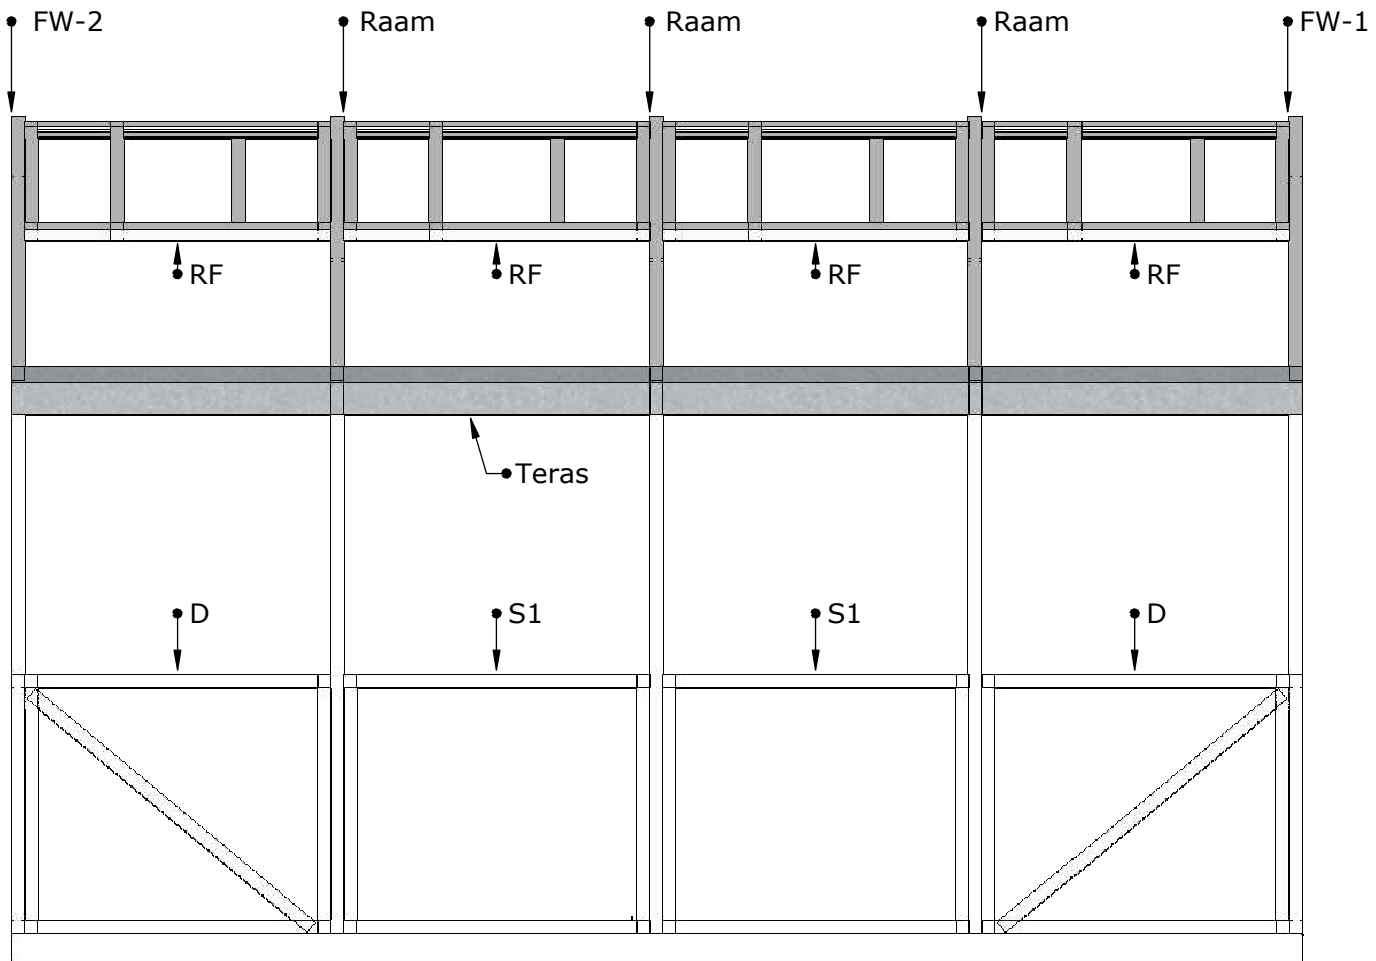

[Nurksulg näitab profiili suunda

Kasvuhoone Klassik 3 X 4 meetrit					
				Raami komplekt: Aken	
					Lk 10

Kasvuhoone Klassik 3 X 4 meetrit

Uste ja akende hinged

Lk 11

Kasvuhoone Klassik 3 X 4 meetrit

**Kokkupanek:
Vasakpoolne vaade**