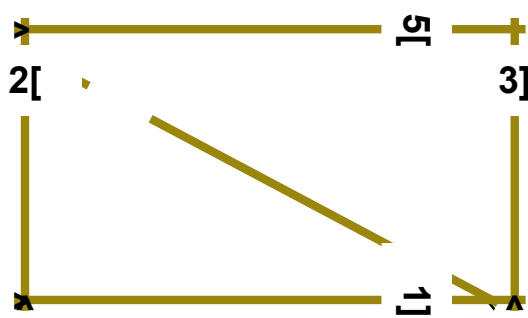

[Nurksulg näitab profiili suunda

Kasvuhoone Klassik 3 X 4 meetrit					
				Raami komplekt: FW1	
					Lk 7

Joonis	RF	Kogus	8	Kruvid	8
---------------	----	--------------	---	---------------	---

Osa ID	Kogus	Pikkus
2,4	2	~ 688,1 mm
1,3	2	~ 947,9 mm
Meetreid		3,272

[Nurksulg näitab profiili suunda

Kasvuhoone Klassik 3 X 4 meetrit					
				Raami komplekt: RF2	
					Lk 8

Joonis	Uks	Kogus	1	Kruvid	12
---------------	-----	--------------	---	---------------	----

Osa ID	Kogus	Pikkus
2,3	2	~ 1258,1 mm
4	1	~ 1459,2 mm
1,5	2	~ 888,0 mm
Meetrid		5,751

[Nurksulg näitab profiili suunda

Kasvuhoone Klassik 3 X 4 meetrit					
				Raami komplekt: Uks	
					Lk 9

Joonis	Aken	Kogus	2	Kruvid	12
---------------	------	--------------	---	---------------	----

Osa ID	Kogus	Pikkus
2,3	2	508,0 mm
4	1	~ 943,9 mm
1,5	2	~ 888,0 mm
Meetrid		3,736