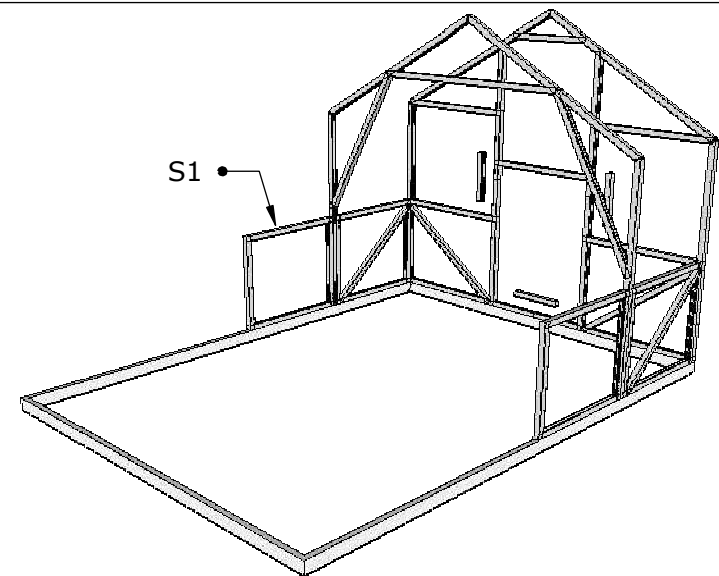

Kasvuhoone Klassik 3 X 4 meetrit

Kokkupaneku etapid 1-4