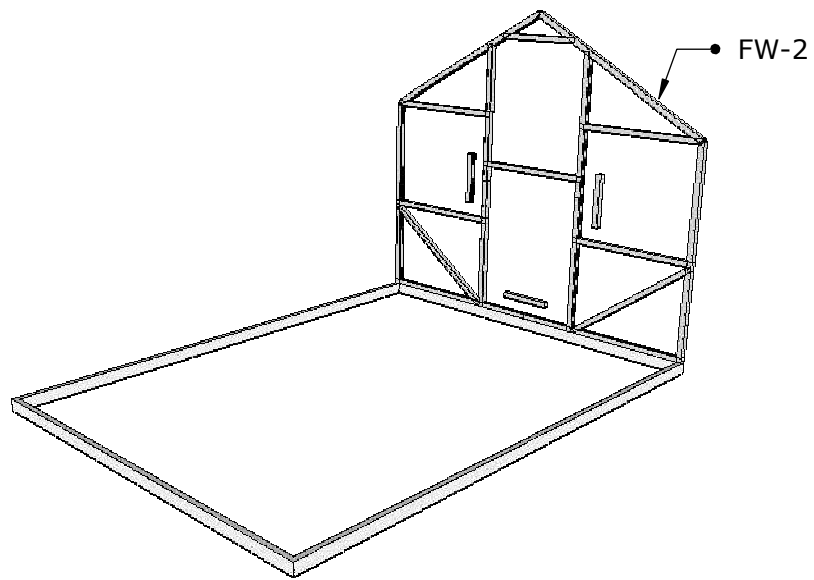

Kasvuhoone Klassik 3 X 4 meetrit

Kokkupaneku etapid 1-4