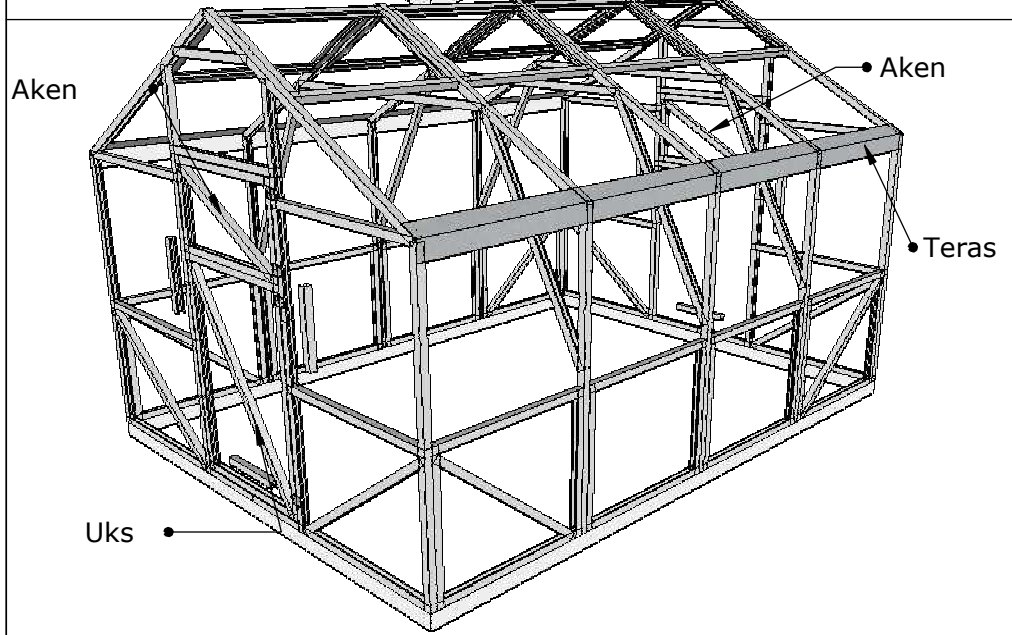

Lk 12

Kasvuhoone Klassik 3 X 4 meetrit

Kokkupaneku etapid 1-4

Kasvuhoone Klassik 3 X 4 meetrit

Kokkupaneku etapid 5-8

Kasvuhoone Klassik 3 X 4 meetrit

Kokkupaneku etapid 9-11

**Kasvuhoone Klassik koos
valmislõigatud polükarbonaadiga FW
polükarbonaatplaadi paigutus**

Kasvuhoone Klassik 3 X 4 meetrit koos valmislõigatud polükarbonaadiga

Polükarbonaat on kahes pakendis. Iga pakend sisaldab 12
plaati, mis on suuruses 1050 x 1730 mm + aknaplaat.

Esiseina plaatide lõikamise skeemi näete ülaltoodud joonisel.
Külgseinad ja katus on kaetud täisplaadiga 1050x1730, mis katab plaatide servad.