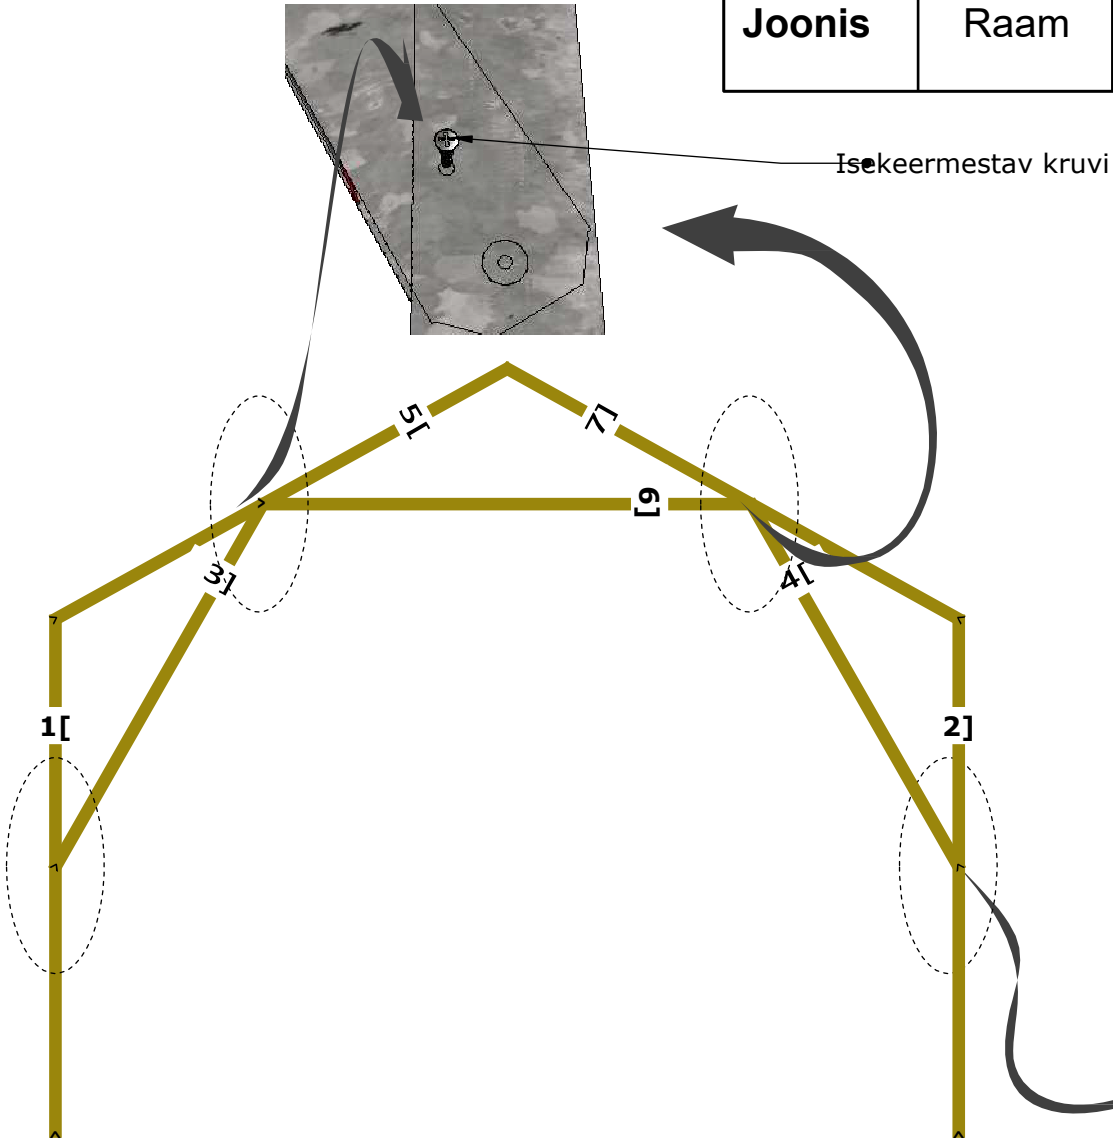

Joonis	Raam	Kogus	3	Kruvid	18

Osa ID	Kogus	Pikkus
1,2	2	~ 1714,8 mm
3,4	2	~ 1394,7 mm
5,7	2	~ 1721,6 mm
6	1	~ 1345,4 mm
Meetrid		11,008

[Nurksulg näitab profiili suunda

Kasvuhoone Klassik 3 X 4 meetrit					
				Raami komplekt: Raam	
					Lk 5