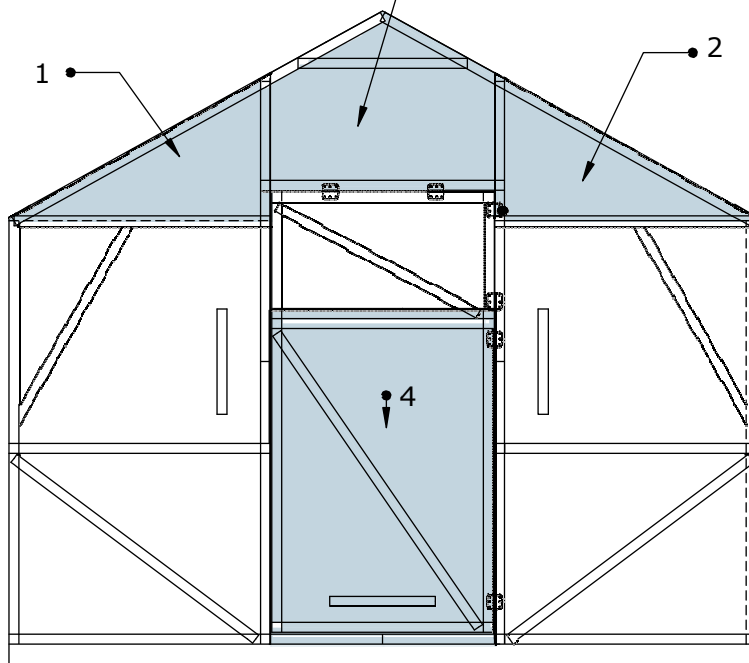

Osa nimi	Kogus
FW 2	1
D	4
Raam	3
S1	4
FW1	1
RF	8
Uks	1
Aken	2

Tähelepanu!

Kasvuhoone raam on mõeldud vundamendile paigaldamiseks. Talvel tuleb kasvuhoone katusele lumi eemaldada ja vajadusel paigaldada ajutised puidust tugitalad.

[Nurksulg näitab profiili suunda

Kasvuhoone Klassik 3 X 4 meetrit					
				Raami komplekt: Aken	
					Lk 10

Kasvuhoone Klassik 3 X 4 meetrit

Uste ja akende hinged

Lk 11

Kasvuhoone Klassik 3 X 4 meetrit

**Kokkupanek:
Vasakpoolne vaade**

Lk 12

Kasvuhoone Klassik 3 X 4 meetrit

Kokkupaneku etapid 1-4

Kasvuhoone Klassik 3 X 4 meetrit

Kokkupaneku etapid 5-8

Kasvuhoone Klassik 3 X 4 meetrit

Kokkupaneku etapid 9-11

**Kasvuhoone Klassik koos
valmislõigatud polükarbonaadiga FW
polükarbonaatplaadi paigutus**

Kasvuhoone Klassik 3 X 4 meetrit koos valmislõigatud polükarbonaadiga

Polükarbonaat on kahes pakendis. Iga pakend sisaldab 12
plaati, mis on suuruses 1050 x 1730 mm + aknaplaat.

Esiseina plaatide lõikamise skeemi näete ülaltoodud joonisel.
Külgseinad ja katus on kaetud täisplaadiga 1050x1730, mis katab plaatide servad.